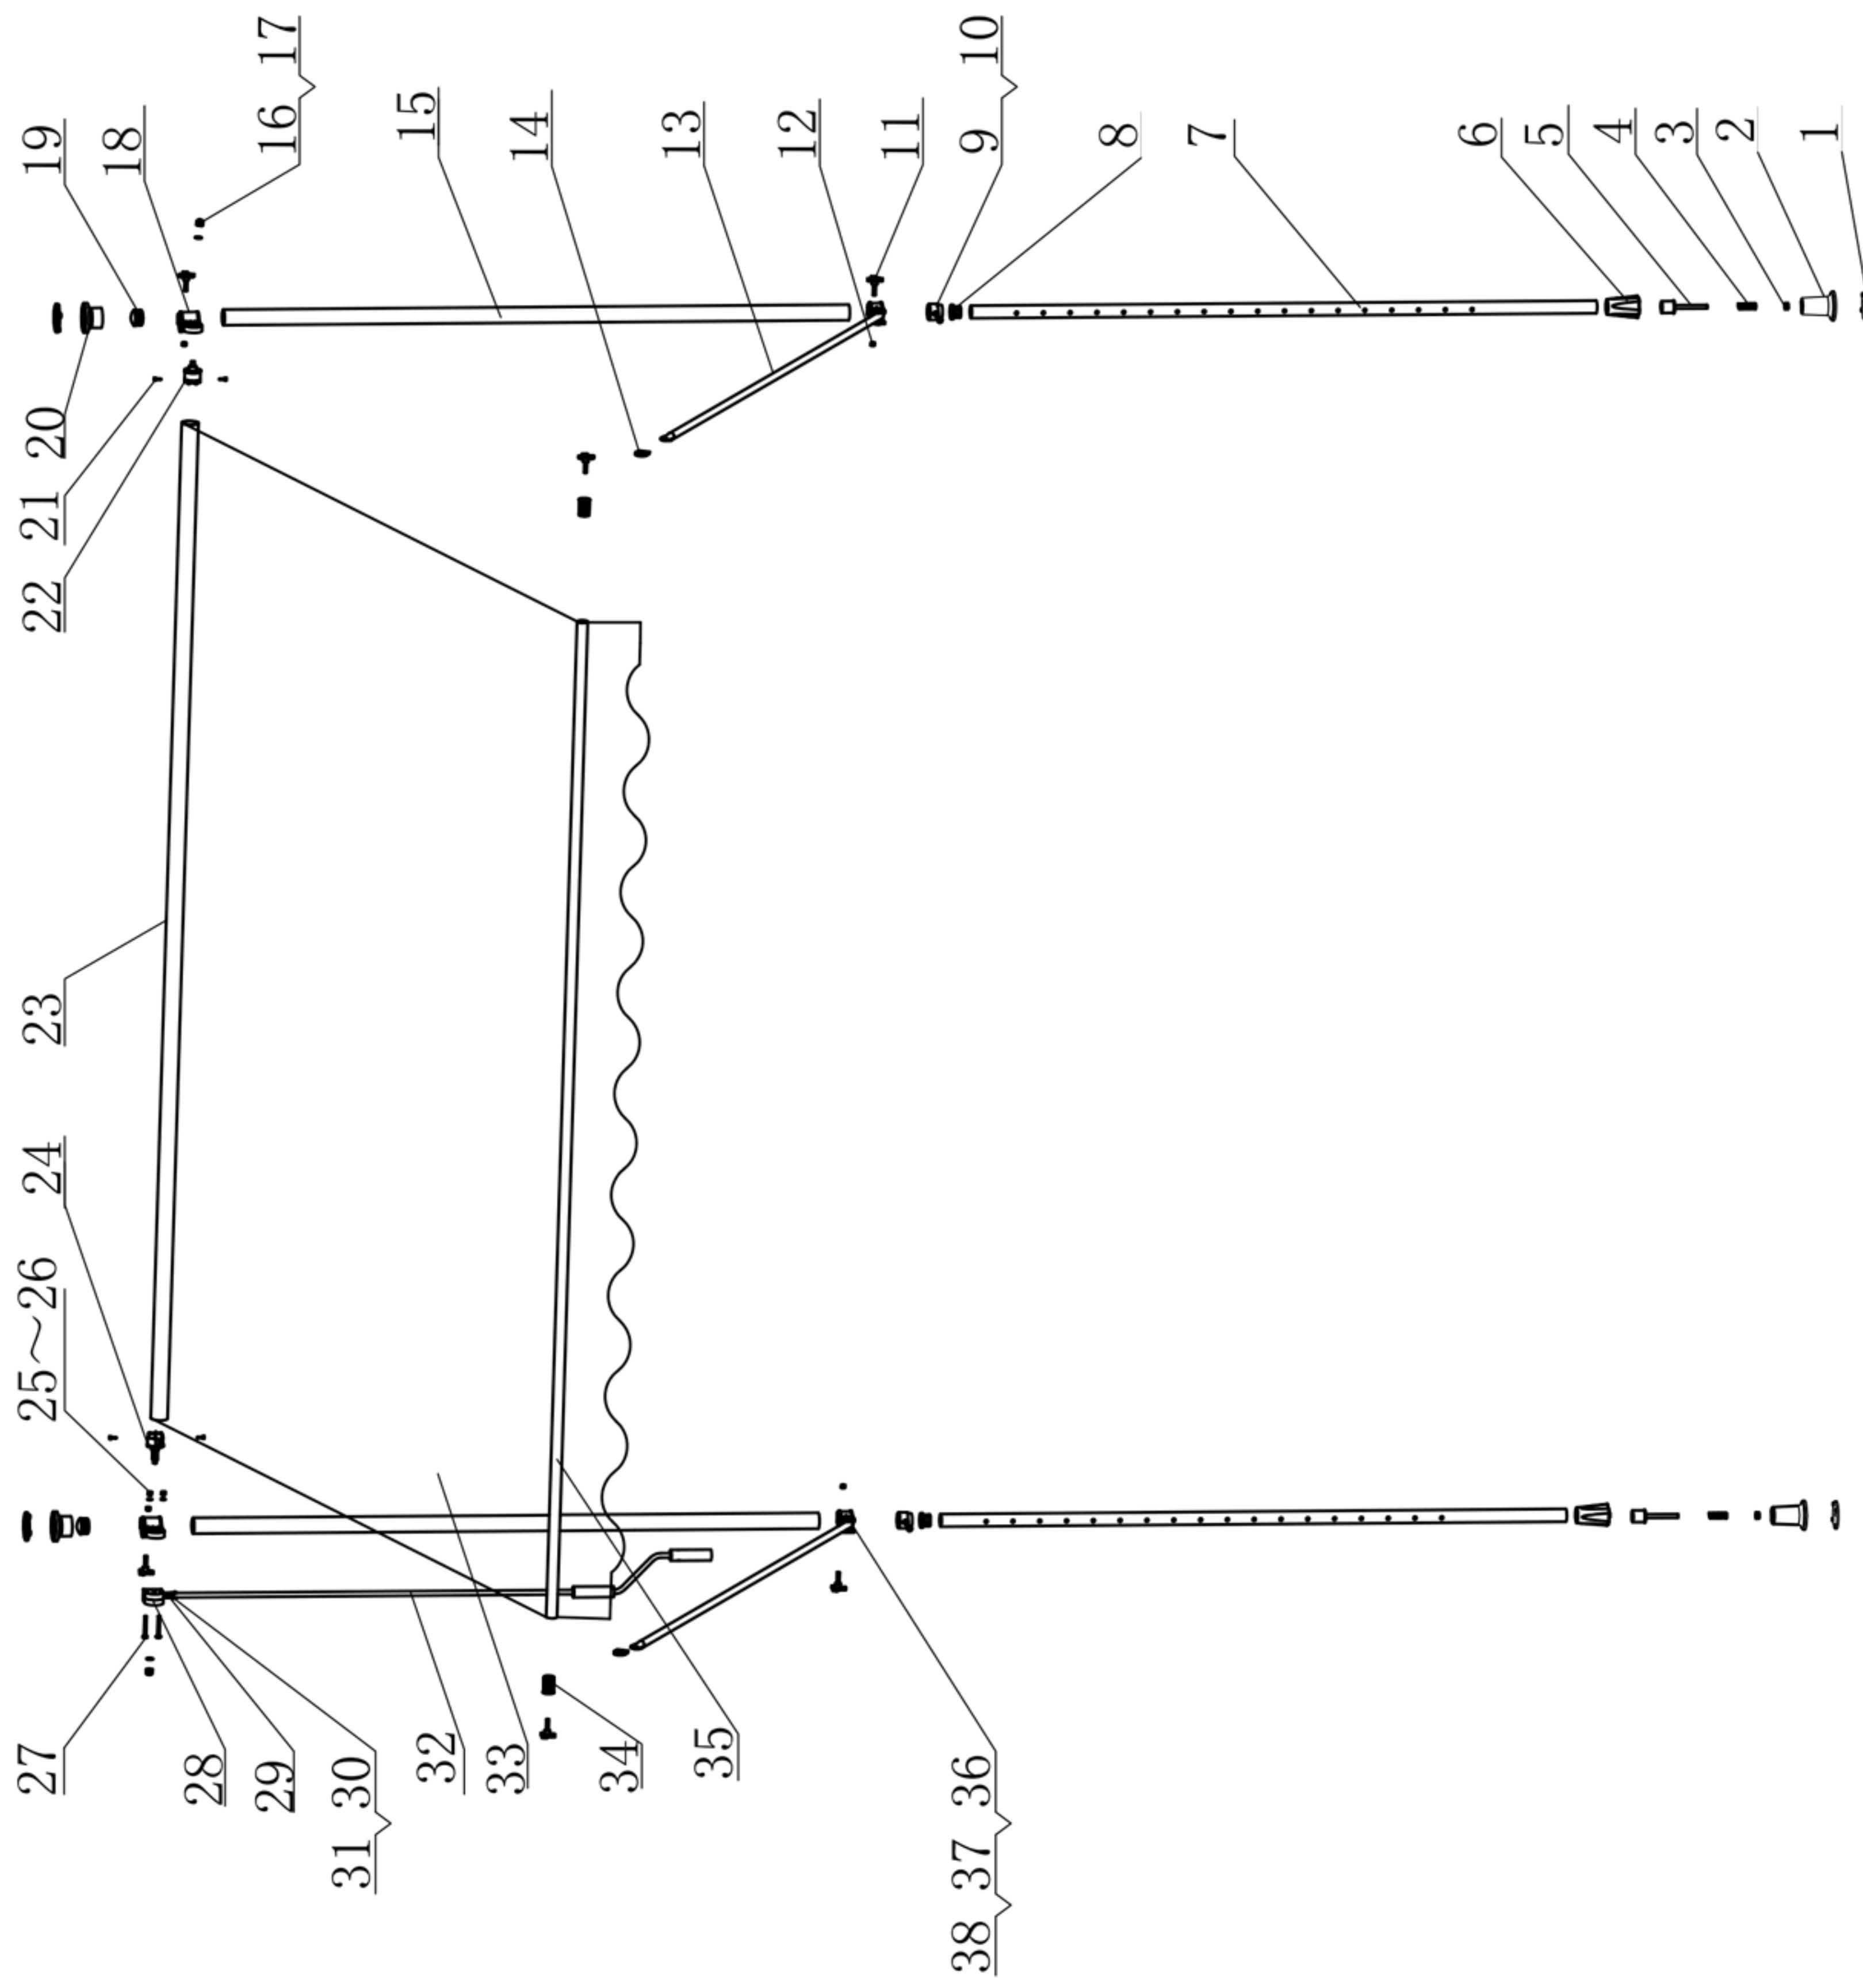

Constitution

DESIGNATION

STORE SANS PERÇAGE SR6200

Date : 10 / 02 / 2015   Produit : Fenêtre 6200   Plan N° : 13877   Ind. :

DOCUMENT NON CONTRACTUEL, SUNNY INCH se réserve le droit de modifier à tout moment les caractéristiques techniques de ses produits