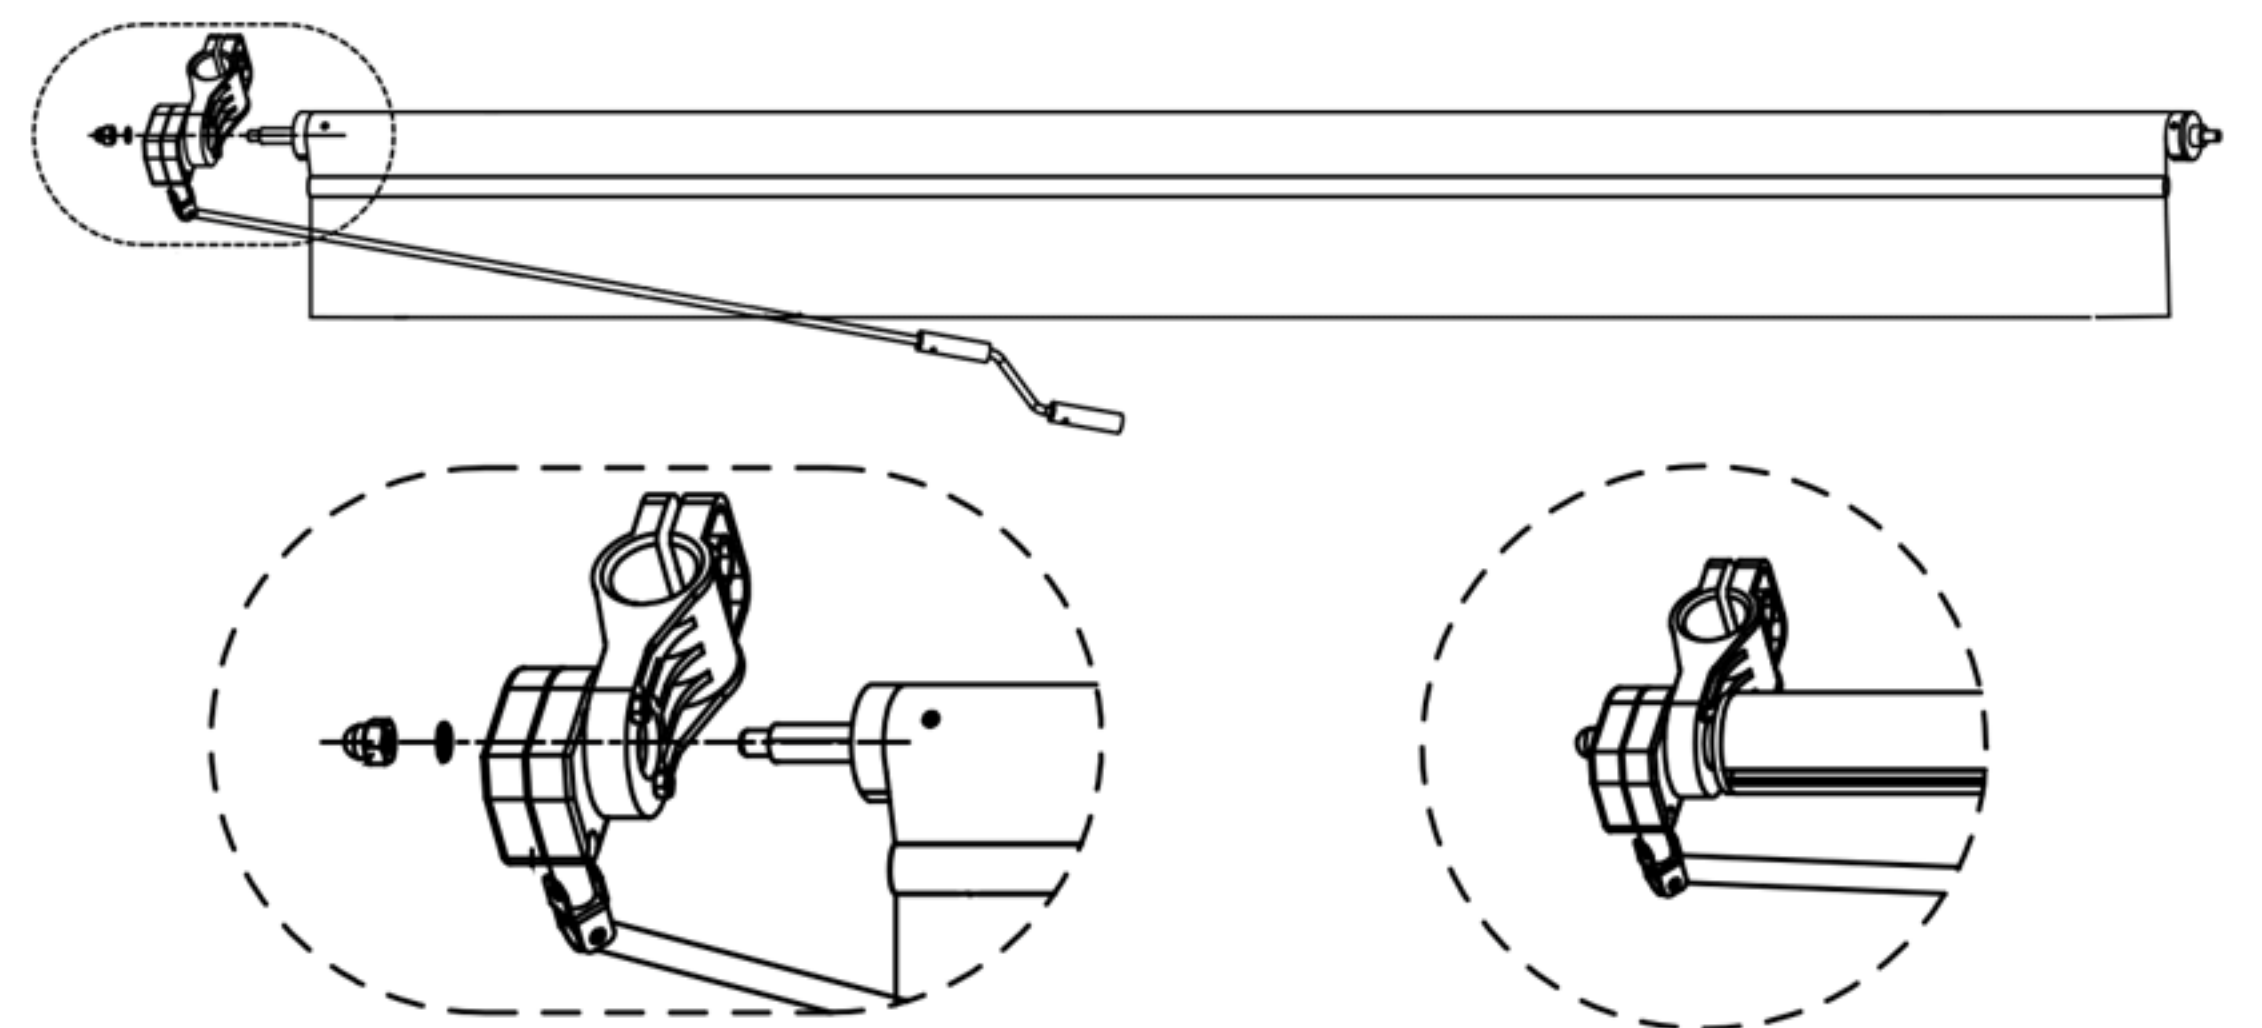

Dimensions hors tout

Largeur 2000 / 2500 / 3000 mm

Longueur bras 1500 mm

Hauteur 2150 ~ 3150 mm

Projection

0° ~ 180°

Système fixation

Autoportant sans perçage

Pieds réglables

Micro réglage de 0 à 50 mm

Encombrement

Inclinaison (pente)

Remarque : store à projection peut se transformer comme un store vertical. Lorsque le store est complètement déroulé, la toile s'arrêtera au maximum à la perpendiculaire du mur avec une projection de 180°. La hauteur maximum est de 2 mètres.

Tube d'enroulement

Remarque : tube d'enroulement de 38 mm de diamètre. Fabriqué en 100% aluminium extrudé (non en acier).

Côté manœuvre

Remarque : le côté de la manœuvre est modifiable à gauche ou à droite en fonction de vos besoins au moment du montage.

Micro réglage de la hauteur

Remarque : le système d'articulation sphéroïde est intégré dans les pieds des poteaux. Ce système permet de pouvoir orienter ses pieds sur 360°, même en cas d'un niveau de sol irrégulier. Et une micro réglage de hauteur de 0 - 50 mm.