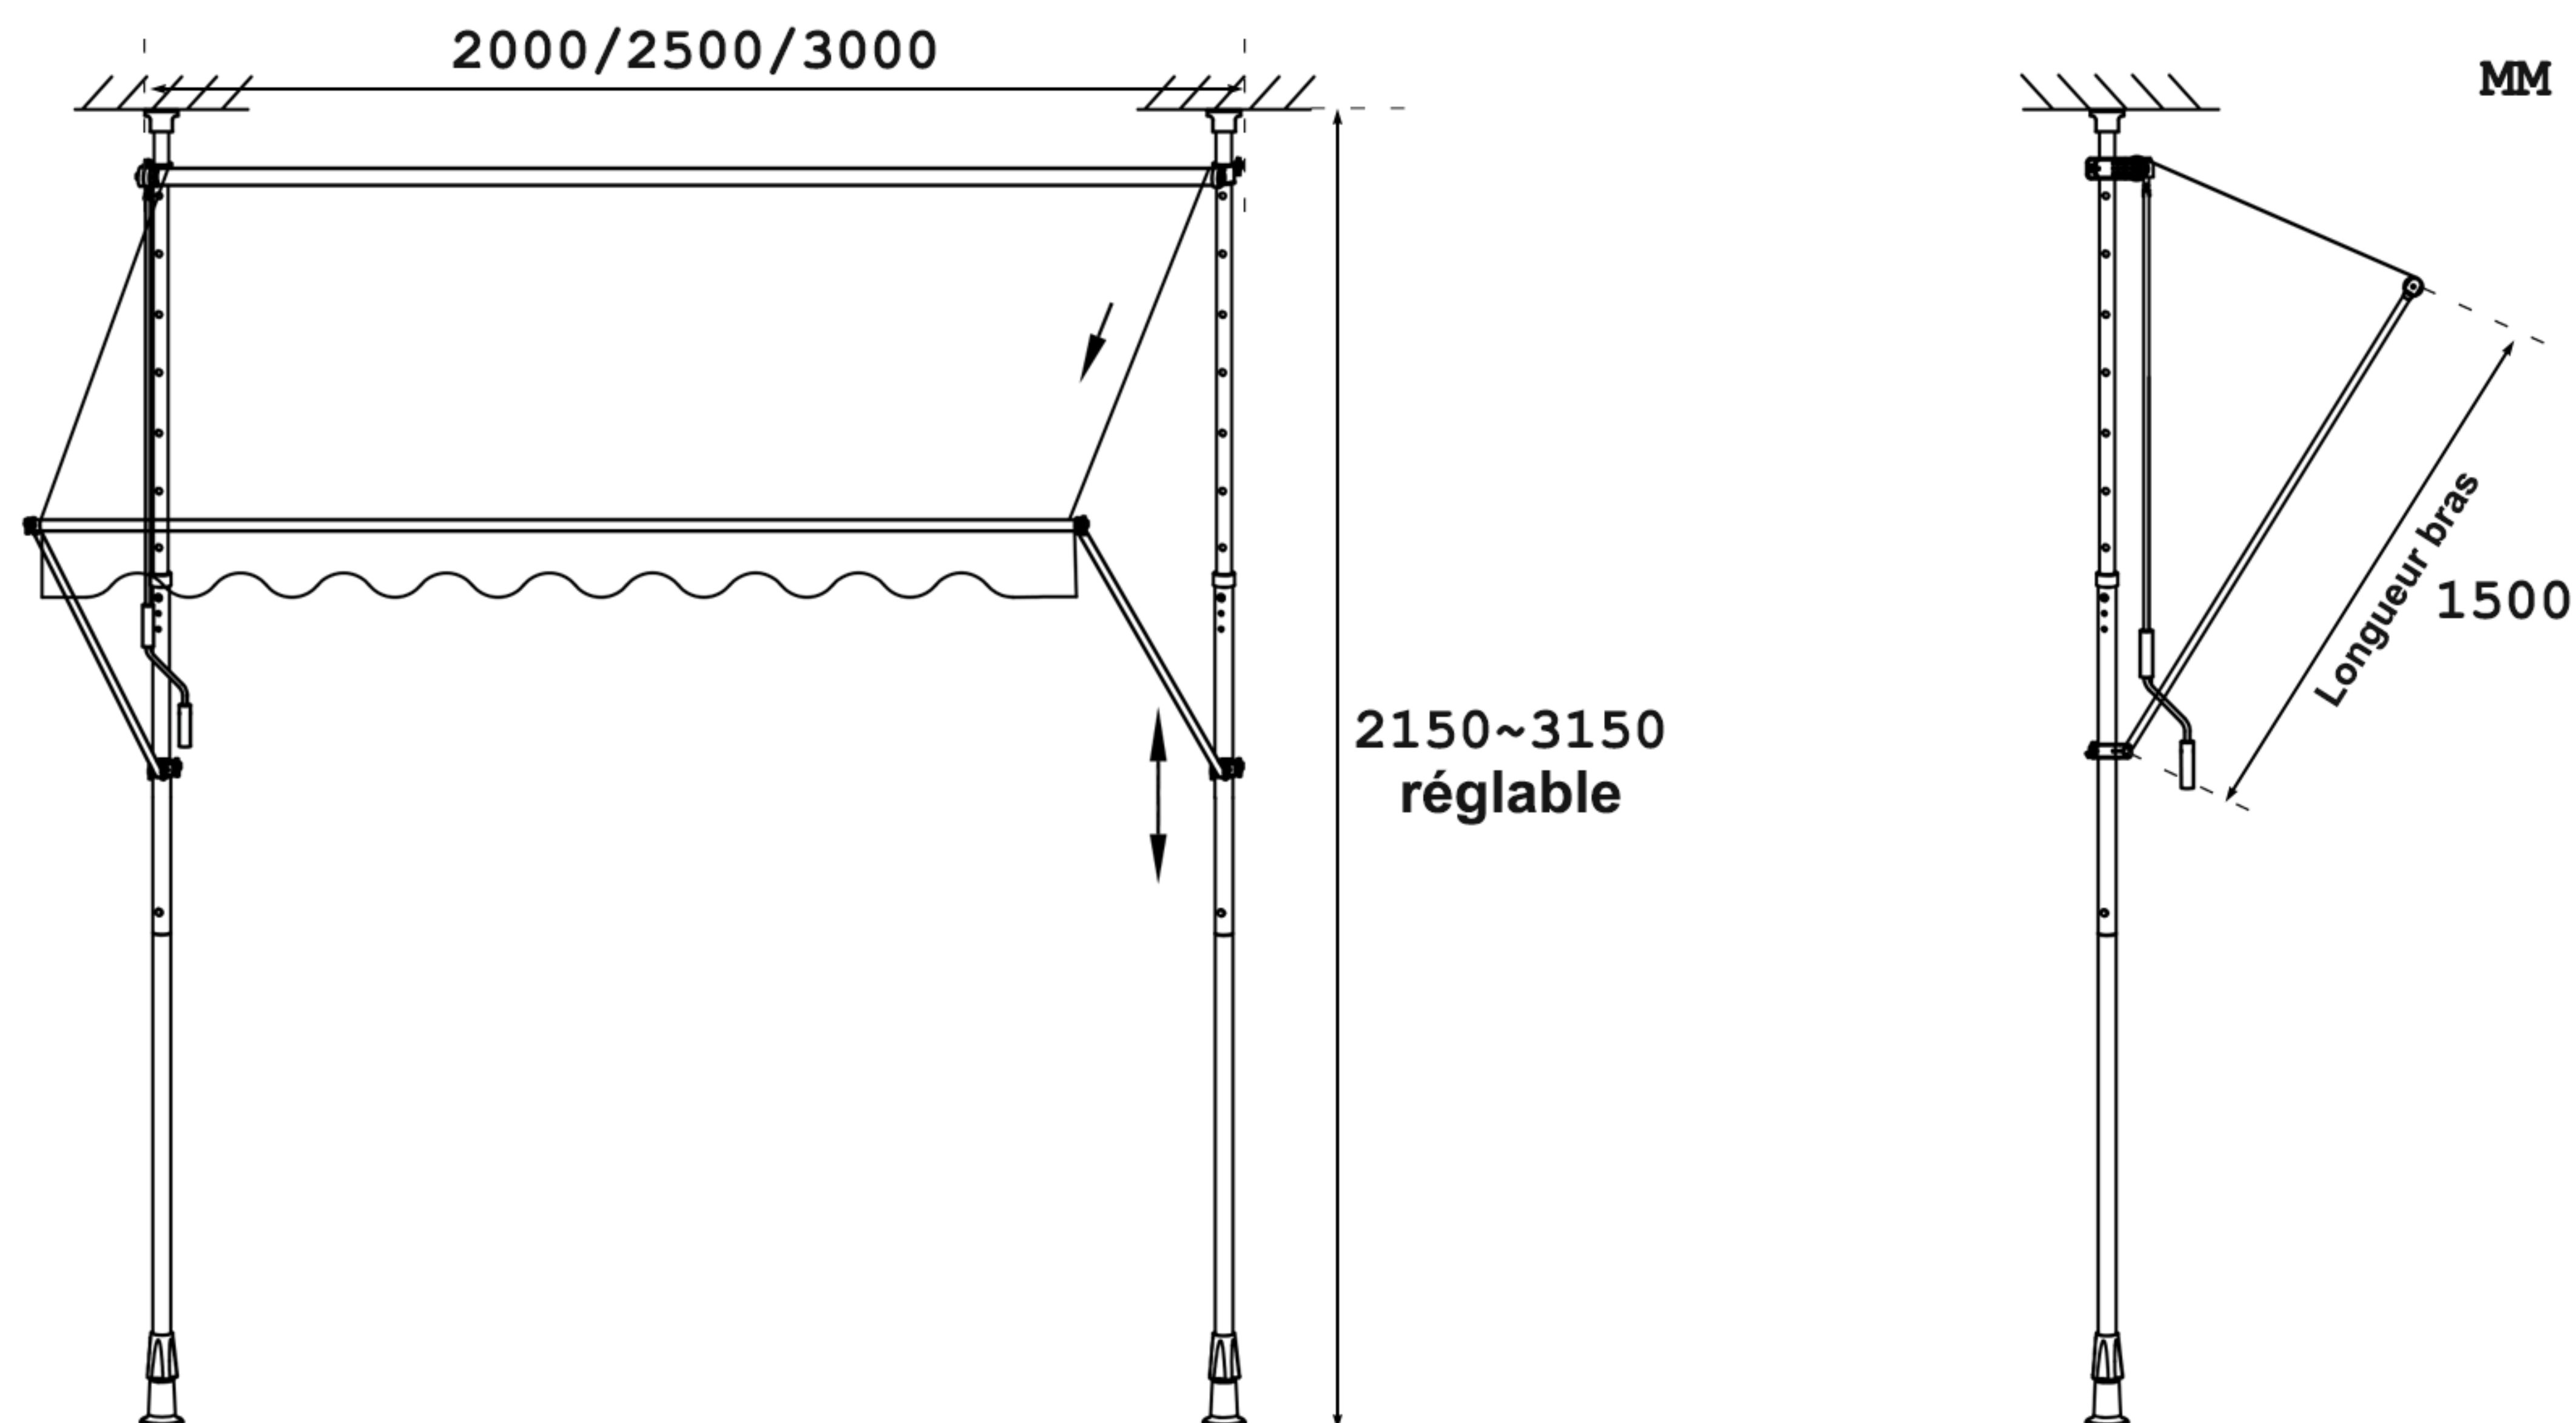

Dimensions hors tout

Largeur 2000 / 2500 / 3000 mm

Longueur bras 1500 mm

Hauteur 2150 ~ 3150 mm

Projection

0° ~ 180°

Système fixation

Autoportant sans perçage

Pieds réglables

Micro réglage de 0 à 50 mm

Encombrement

Inclinaison (pente)

Remarque : store à projection peut se transformer comme un store vertical. Lorsque le store est complètement déroulé, la toile s'arrêtera au maximum à la perpendiculaire du mur avec une projection de 180°. La hauteur maximum est de 2 mètres.

Tube d'enroulement

Remarque : tube d'enroulement de 38 mm de diamètre. Fabriqué en 100% aluminium extrudé (non en acier).

Côté manœuvre

Remarque : le côté de la manœuvre est modifiable à gauche ou à droite en fonction de vos besoins au moment du montage.