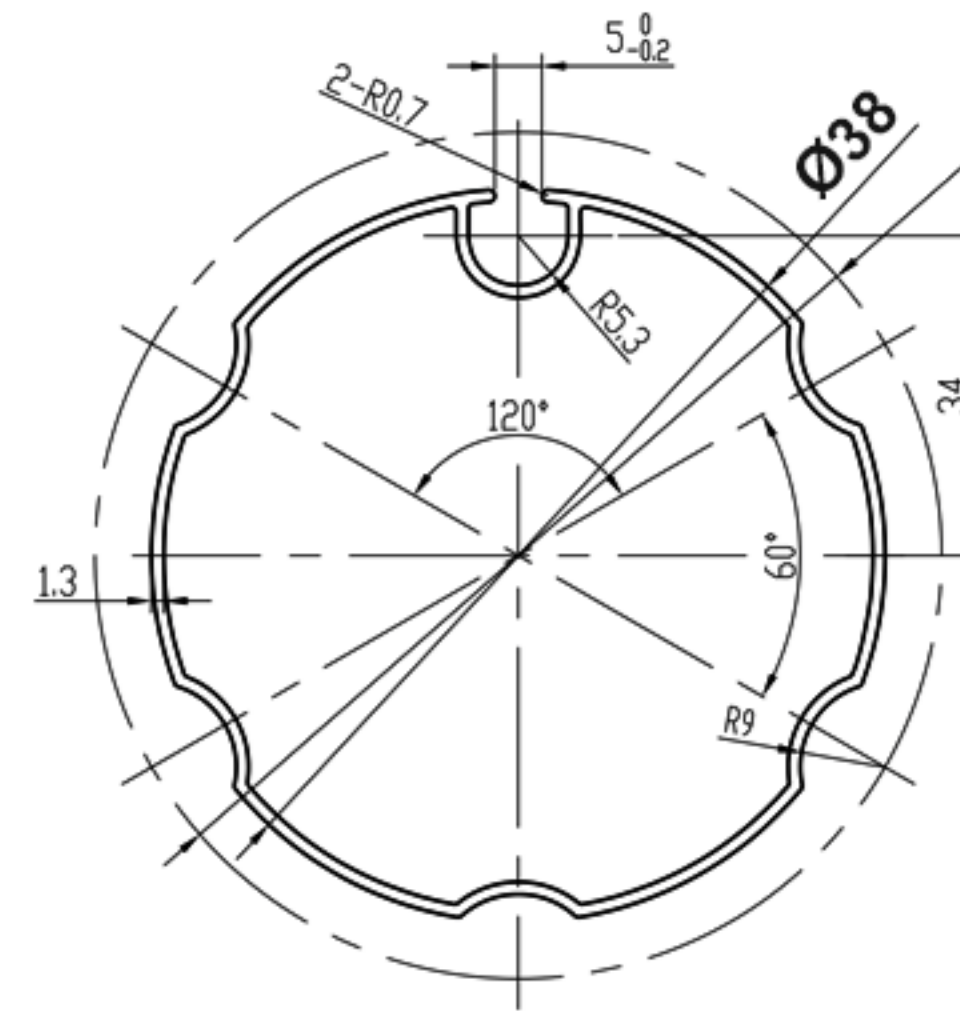

Dimensions hors tout

Largeur 2000 / 2500 / 3000 mm

Longueur bras 1500 mm

Hauteur 2150 ~ 3150 mm

Projection

0° ~ 180°

Système fixation

Autoportant sans perçage

Pieds réglables

Micro réglage de 0 à 50 mm

Encombrement

Inclinaison (pente)

Remarque : store à projection peut se transformer comme un store vertical. Lorsque le store est complètement déroulé, la toile s'arrêtera au maximum à la perpendiculaire du mur avec une projection de 180°. La hauteur maximum est de 2 mètres.

Tube d'enroulement

Remarque : tube d'enroulement de 38 mm de diamètre. Fabriqué en 100% aluminium extrudé (non en acier).

Côté manœuvre

Remarque : le côté de la manœuvre est modifiable à gauche ou à droite en fonction de vos besoins au moment du montage.

Micro réglage de la hauteur

Remarque : le système d'articulation sphéroïde est intégré dans les pieds des poteaux. Ce système permet de pouvoir orienter ses pieds sur 360°, même en cas d'un niveau de sol irrégulier. Et une micro réglage de hauteur de 0 - 50 mm.