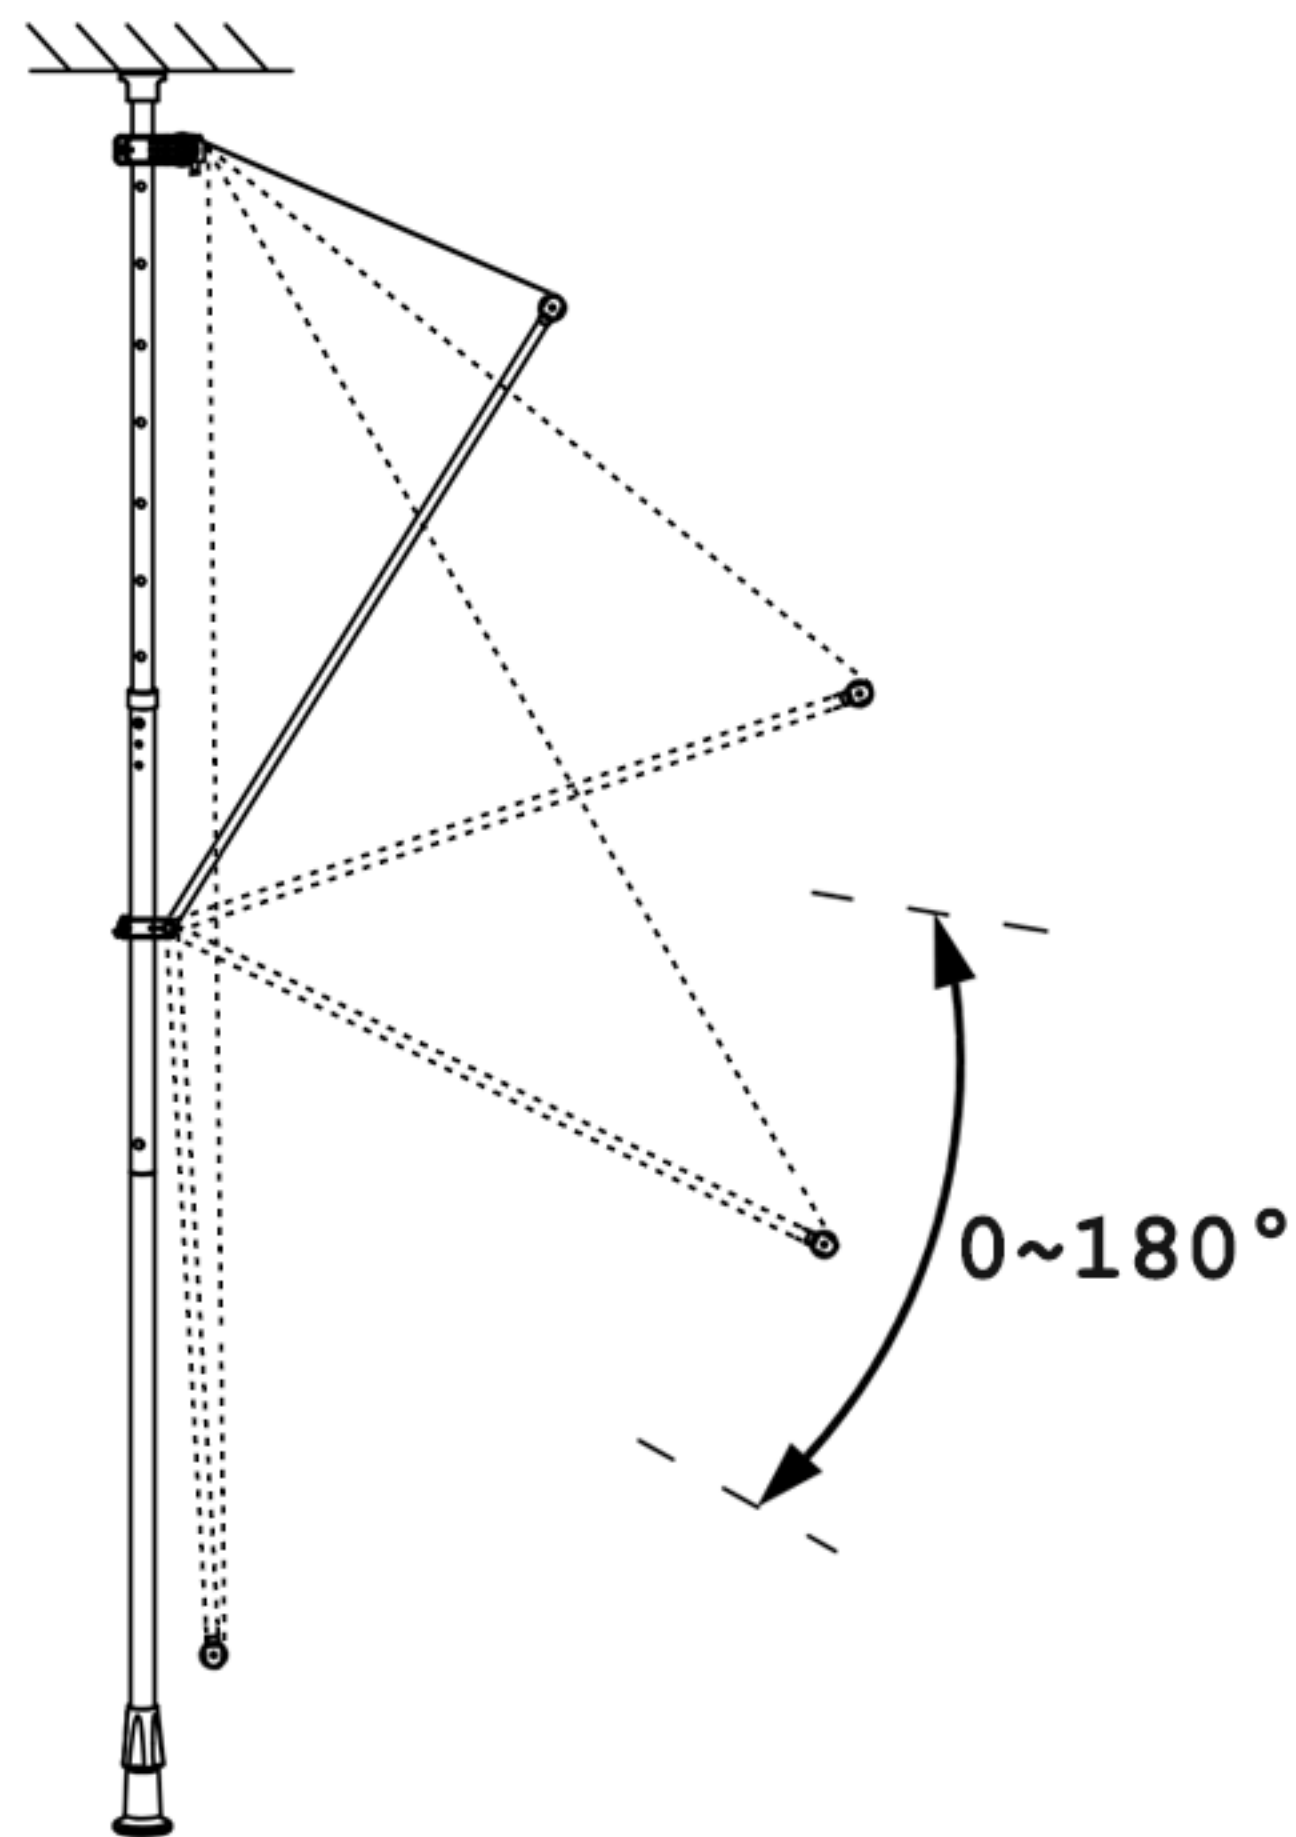

Dimensions hors tout

Largeur 2000 / 2500 / 3000 mm

Longueur bras 1500 mm

Hauteur 2150 ~ 3150 mm

Projection

0° ~ 180°

Système fixation

Autoportant sans perçage

Pieds réglables

Micro réglage de 0 à 50 mm

Encombrement

Inclinaison (pente)

Remarque : store à projection peut se transformer comme un store vertical. Lorsque le store est complètement déroulé, la toile s'arrêtera au maximum à la perpendiculaire du mur avec une projection de 180°. La hauteur maximum est de 2 mètres.

Tube d'enroulement

Remarque : tube d'enroulement de 38 mm de diamètre. Fabriqué en 100% aluminium extrudé (non en acier).

Côté manœuvre

Remarque : le côté de la manœuvre est modifiable à gauche ou à droite en fonction de vos besoins au moment du montage.