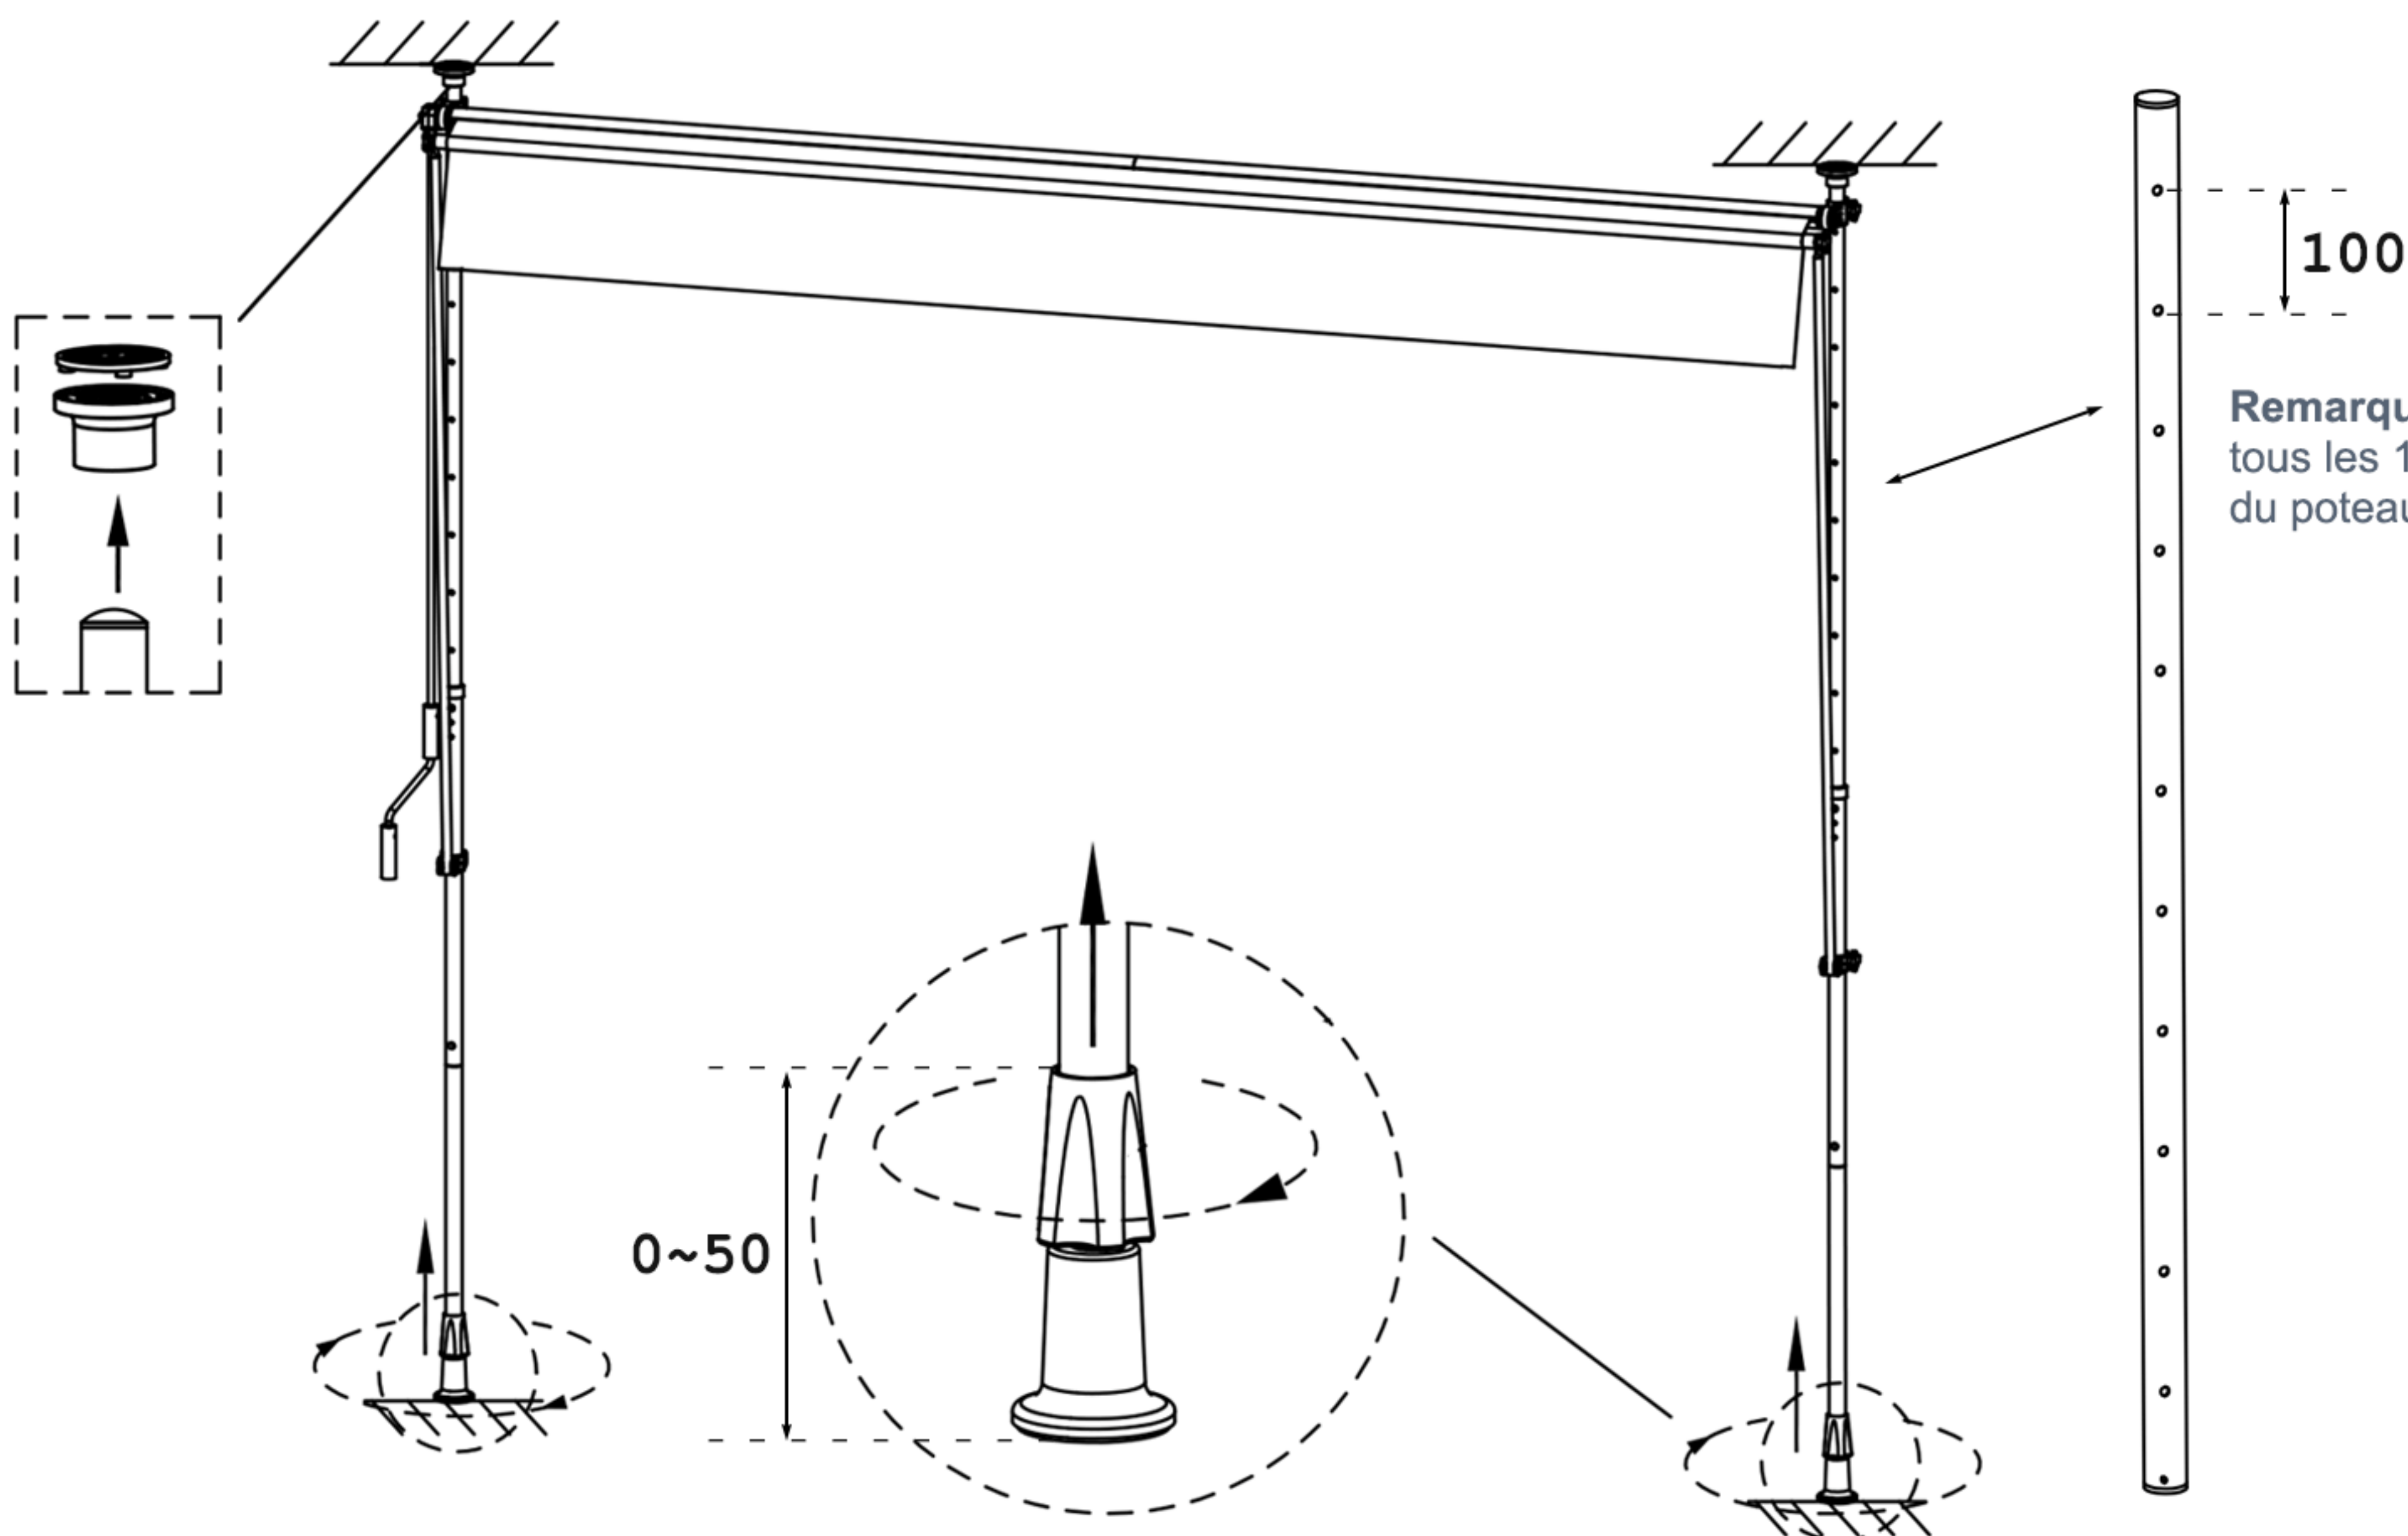

Dimensions hors tout

Largeur 2000 / 2500 / 3000 mm

Longueur bras 1500 mm

Hauteur 2150 ~ 3150 mm

Projection

0° ~ 180°

Système fixation

Autoportant sans perçage

Pieds réglables

Micro réglage de 0 à 50 mm

Encombrement

Inclinaison (pente)

Remarque : store à projection peut se transformer comme un store vertical. Lorsque le store est complètement déroulé, la toile s'arrêtera au maximum à la perpendiculaire du mur avec une projection de 180°. La hauteur maximum est de 2 mètres.

Tube d'enroulement

Remarque : tube d'enroulement de 38 mm de diamètre. Fabriqué en 100% aluminium extrudé (non en acier).

Côté manœuvre

Remarque : le côté de la manœuvre est modifiable à gauche ou à droite en fonction de vos besoins au moment du montage.

Micro réglage de la hauteur

Remarque : le système d'articulation sphéroïde est intégré dans les pieds des poteaux. Ce système permet de pouvoir orienter ses pieds sur 360°, même en cas d'un niveau de sol irrégulier. Et une micro réglage de hauteur de 0 - 50 mm.