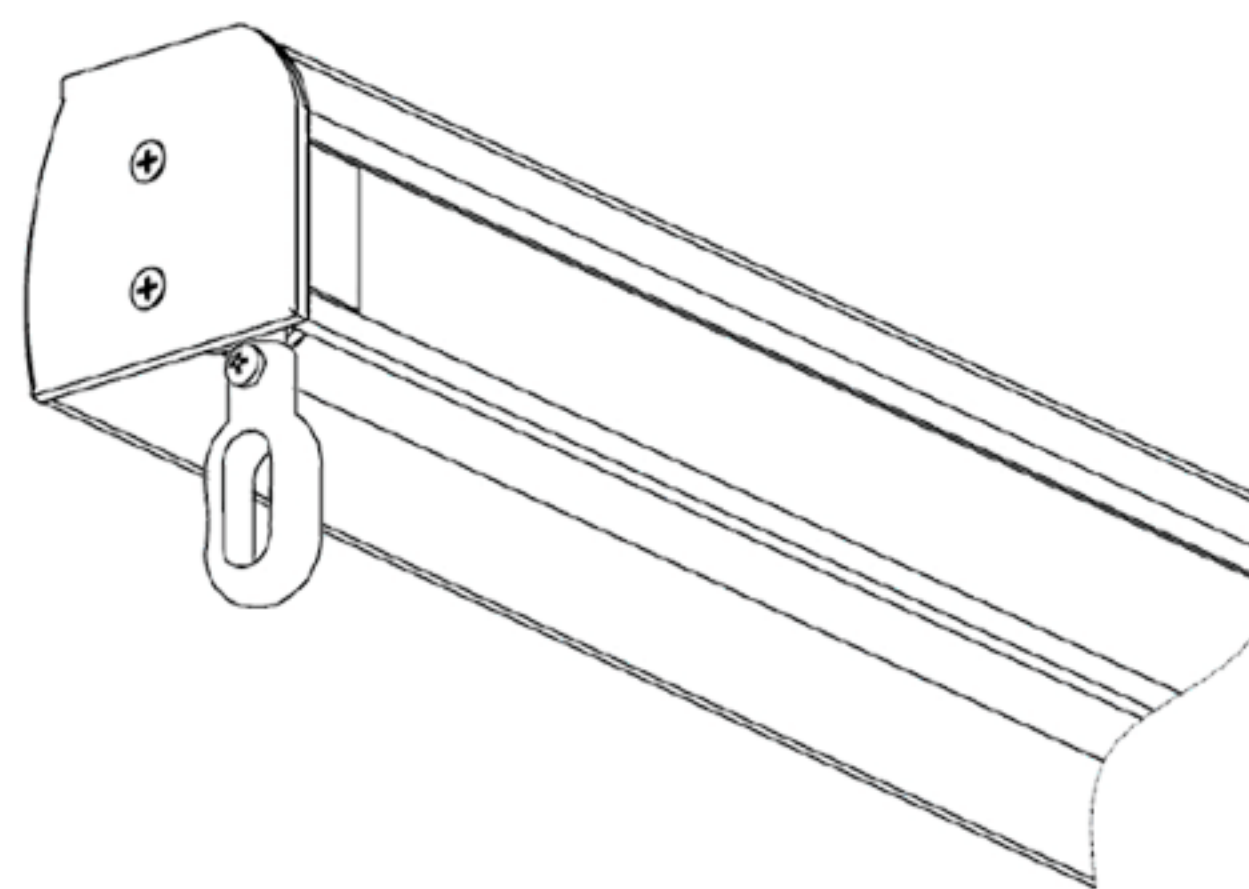

Dimensions hors tout

Largeur 1.4 / 1.8 m

Hauteur Jusqu'au 2 m

Fixation double usage

Façade ou Plafond

Type de coffre

Coffre intégral en 100% aluminium

Type de manœuvre

Par treuil (manivelle démontable)

Encombrement

Installation façade

Installation plafond

Support double usage

Côté de manœuvre

Remarque : Le treuil est pré-monté du côté droit vu de l'intérieur. Le côté de la manoeuvre peut être modifié lors de la pose.

Tube d'enroulement

Remarque : Le tube d'enroulement est fabriqué en 100% aluminium. Le diamètre de **Ø38**.

Largeur du tissu

Remarque : La largeur du tissu est toujours inférieure de la largeur du store.

Côté support A1 : environ 20 mm.

Côté manoeuvre A2 : environ 45 mm.

Constitution

DESIGNATION

STORE VERTICAL SC1980

Date : 10 / 03 / 2014 Produit : Vertical 1980 Plan N° : 18662 Ind. :

DOCUMENT NON CONTRACTUEL, SUNNY INCH se réserve le droit de modifier à tout moment les caractéristiques techniques de ses produits