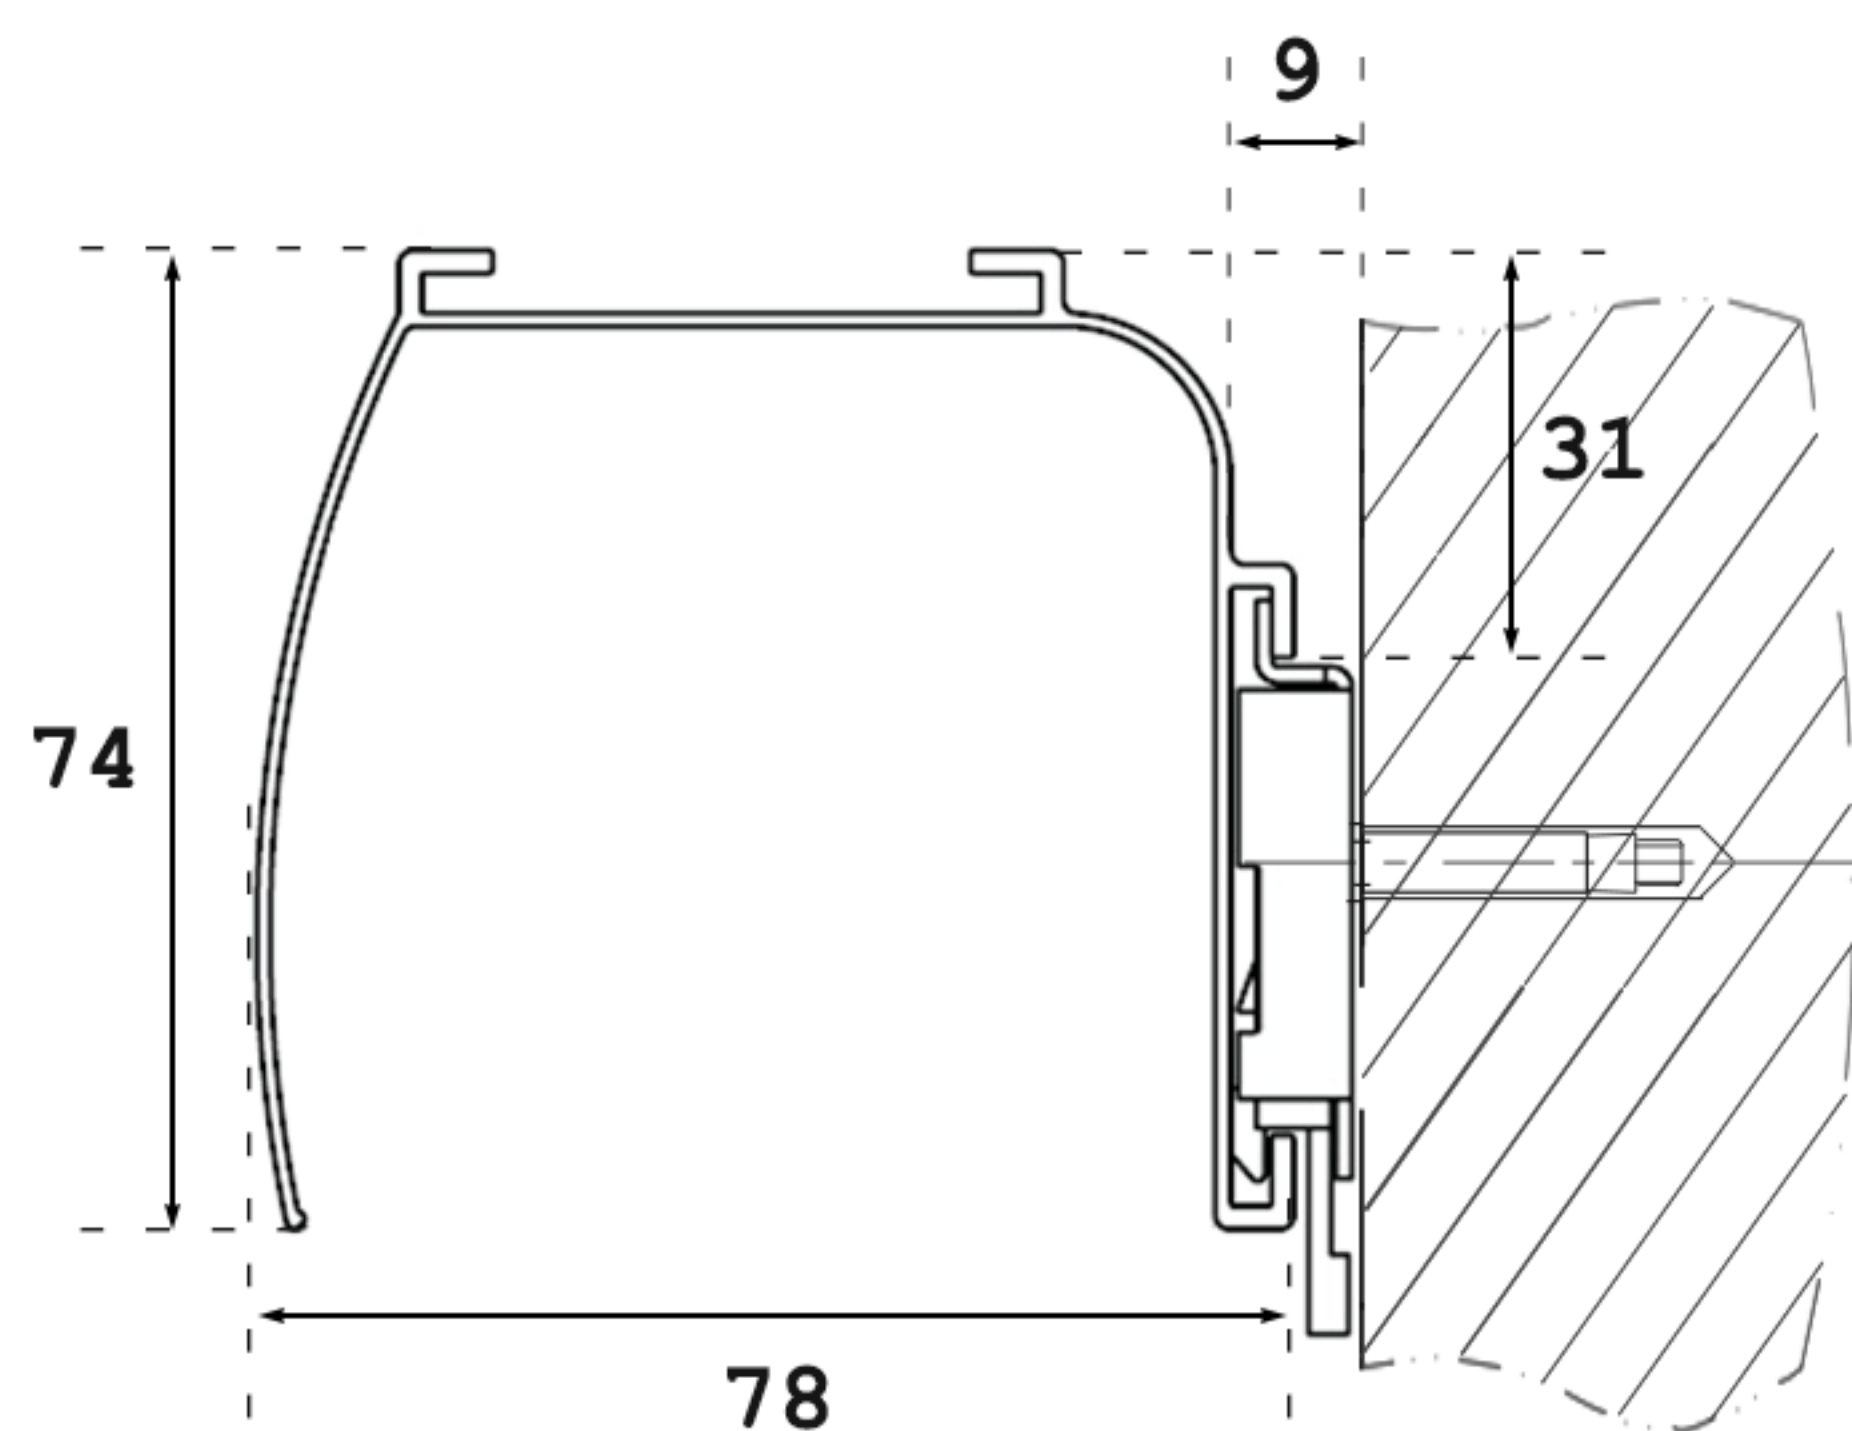

Dimensions hors tout

Largeur 1.4 / 1.8 m

Hauteur Jusqu'au 2 m

Fixation double usage

Façade ou Plafond

Type de coffre

Coffre intégral en 100% aluminium

Type de manœuvre

Par treuil (manivelle démontable)

Encombrement

Installation façade

Installation plafond

Support double usage

Côté de manœuvre

Remarque : Le treuil est pré-monté du côté droit vu de l'intérieur. Le côté de la manoeuvre peut être modifié lors de la pose.

Tube d'enroulement

Remarque : Le tube d'enroulement est fabriqué en 100% aluminium. Le diamètre de **Ø38**.

Largeur du tissu

Remarque : La largeur du tissu est toujours inférieure de la largeur du store.

Côté support A1 : environ 20 mm.

Côté manoeuvre A2 : environ 45 mm.

Constitution

DESIGNATION

STORE VERTICAL SC1980

Date : 10 / 03 / 2014 Produit : Vertical 1980 Plan N° : 18662 Ind. :

DOCUMENT NON CONTRACTUEL, SUNNY INCH se réserve le droit de modifier à tout moment les caractéristiques techniques de ses produits