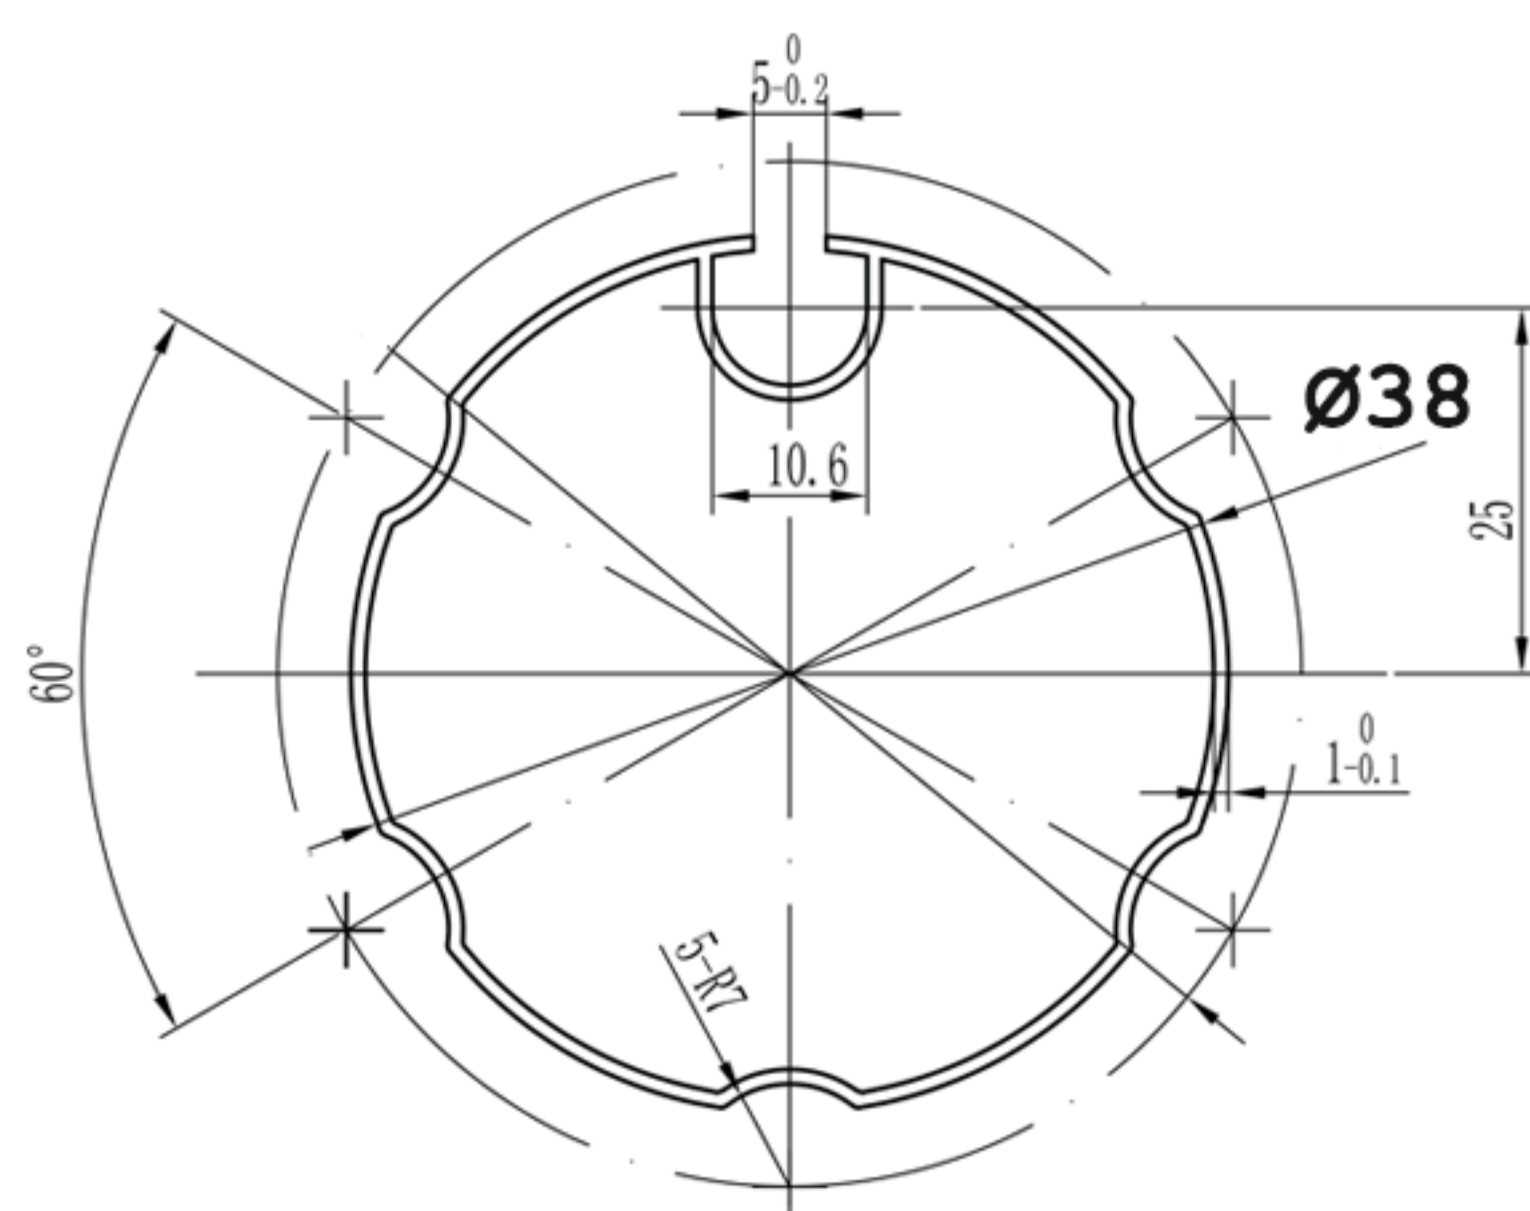

Dimensions hors tout

Largeur 1.4 / 1.8 m

Hauteur Jusqu'au 2 m

Fixation double usage

Façade ou Plafond

Type de coffre

Coffre intégral en 100% aluminium

Type de manœuvre

Par treuil (manivelle démontable)

Encombrement

Installation façade

Installation plafond

Support double usage

Côté de manœuvre

Remarque : Le treuil est pré-monté du côté droit vu de l'intérieur. Le côté de la manoeuvre peut être modifié lors de la pose.

Tube d'enroulement

Remarque : Le tube d'enroulement est fabriqué en 100% aluminium. Le diamètre de **Ø38**.

Largeur du tissu

Remarque : La largeur du tissu est toujours inférieure de la largeur du store.

Côté support A1 : environ 20 mm.

Côté manoeuvre A2 : environ 45 mm.

Constitution

DESIGNATION

STORE VERTICAL SC1980

Date : 10 / 03 / 2014 Produit : Vertical 1980 Plan N° : 18662 Ind. :

DOCUMENT NON CONTRACTUEL, SUNNY INCH se réserve le droit de modifier à tout moment les caractéristiques techniques de ses produits