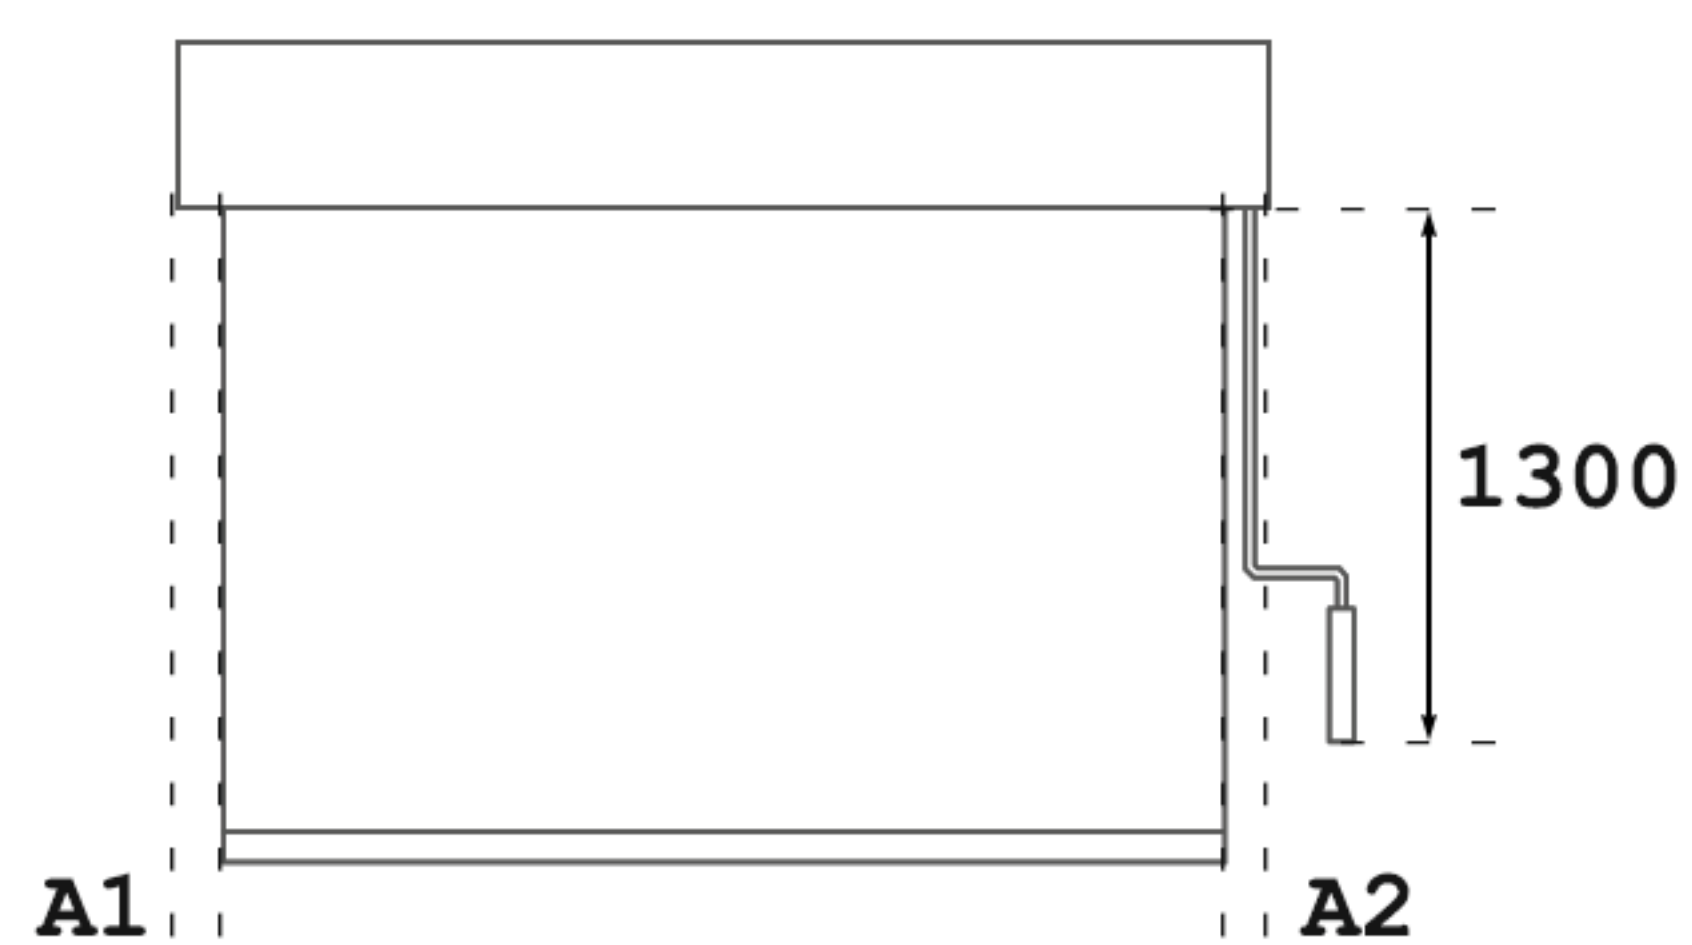

Dimensions hors tout

Largeur 1.4 / 1.8 m

Hauteur Jusqu'au 2 m

Fixation double usage

Façade ou Plafond

Type de coffre

Coffre intégral en 100% aluminium

Type de manœuvre

Par treuil (manivelle démontable)

Encombrement

Installation façade

Installation plafond

Support double usage

Côté de manœuvre

Remarque : Le treuil est pré-monté du côté droit vu de l'intérieur. Le côté de la manoeuvre peut être modifié lors de la pose.

Tube d'enroulement

Remarque : Le tube d'enroulement est fabriqué en 100% aluminium. Le diamètre de **Ø38**.

Largeur du tissu

Remarque : La largeur du tissu est toujours inférieure de la largeur du store.

Côté support A1 : environ 20 mm.

Côté manoeuvre A2 : environ 45 mm.

Constitution

DESIGNATION

STORE VERTICAL SC1980

Date : 10 / 03 / 2014 Produit : Vertical 1980 Plan N° : 18662 Ind. :

DOCUMENT NON CONTRACTUEL, SUNNY INCH se réserve le droit de modifier à tout moment les caractéristiques techniques de ses produits