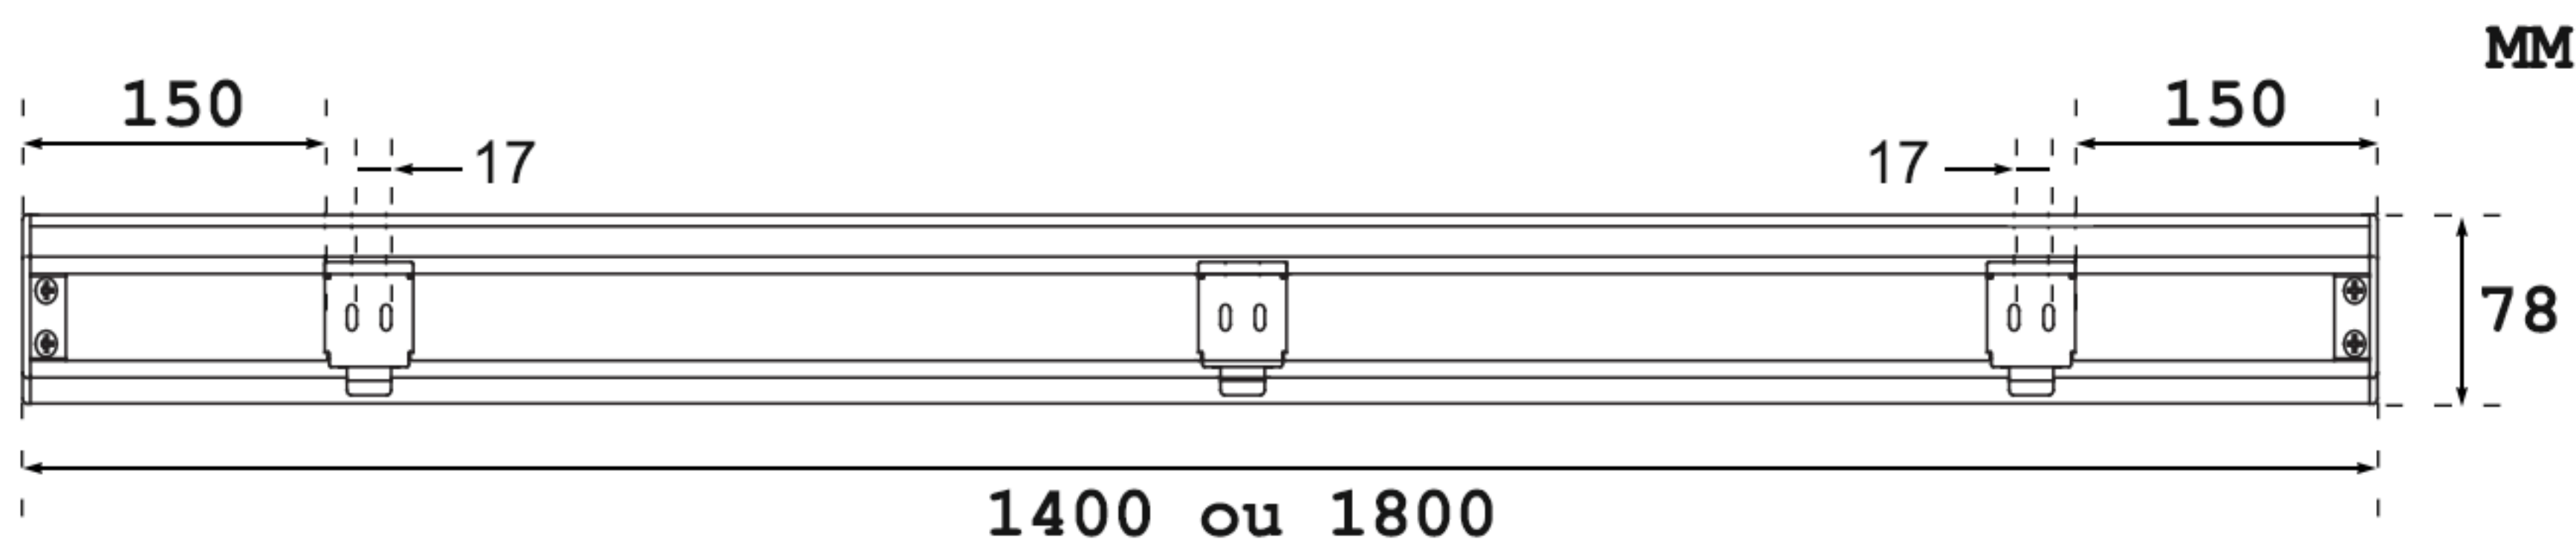

Dimensions hors tout

Largeur 1.4 / 1.8 m

Hauteur Jusqu'au 2 m

Fixation double usage

Façade ou Plafond

Type de coffre

Coffre intégral en 100% aluminium

Type de manœuvre

Par treuil (manivelle démontable)

Encombrement

Installation façade

Installation plafond

Support double usage

Côté de manœuvre

Remarque : Le treuil est pré-monté du côté droit vu de l'intérieur. Le côté de la manoeuvre peut être modifié lors de la pose.

Tube d'enroulement

Remarque : Le tube d'enroulement est fabriqué en 100% aluminium. Le diamètre de **Ø38**.

Largeur du tissu

Remarque : La largeur du tissu est toujours inférieure de la largeur du store.

Côté support A1 : environ 20 mm.

Côté manoeuvre A2 : environ 45 mm.

Constitution

DESIGNATION

STORE VERTICAL SC1980

Date : 10 / 03 / 2014 Produit : Vertical 1980 Plan N° : 18662 Ind. :

DOCUMENT NON CONTRACTUEL, SUNNY INCH se réserve le droit de modifier à tout moment les caractéristiques techniques de ses produits