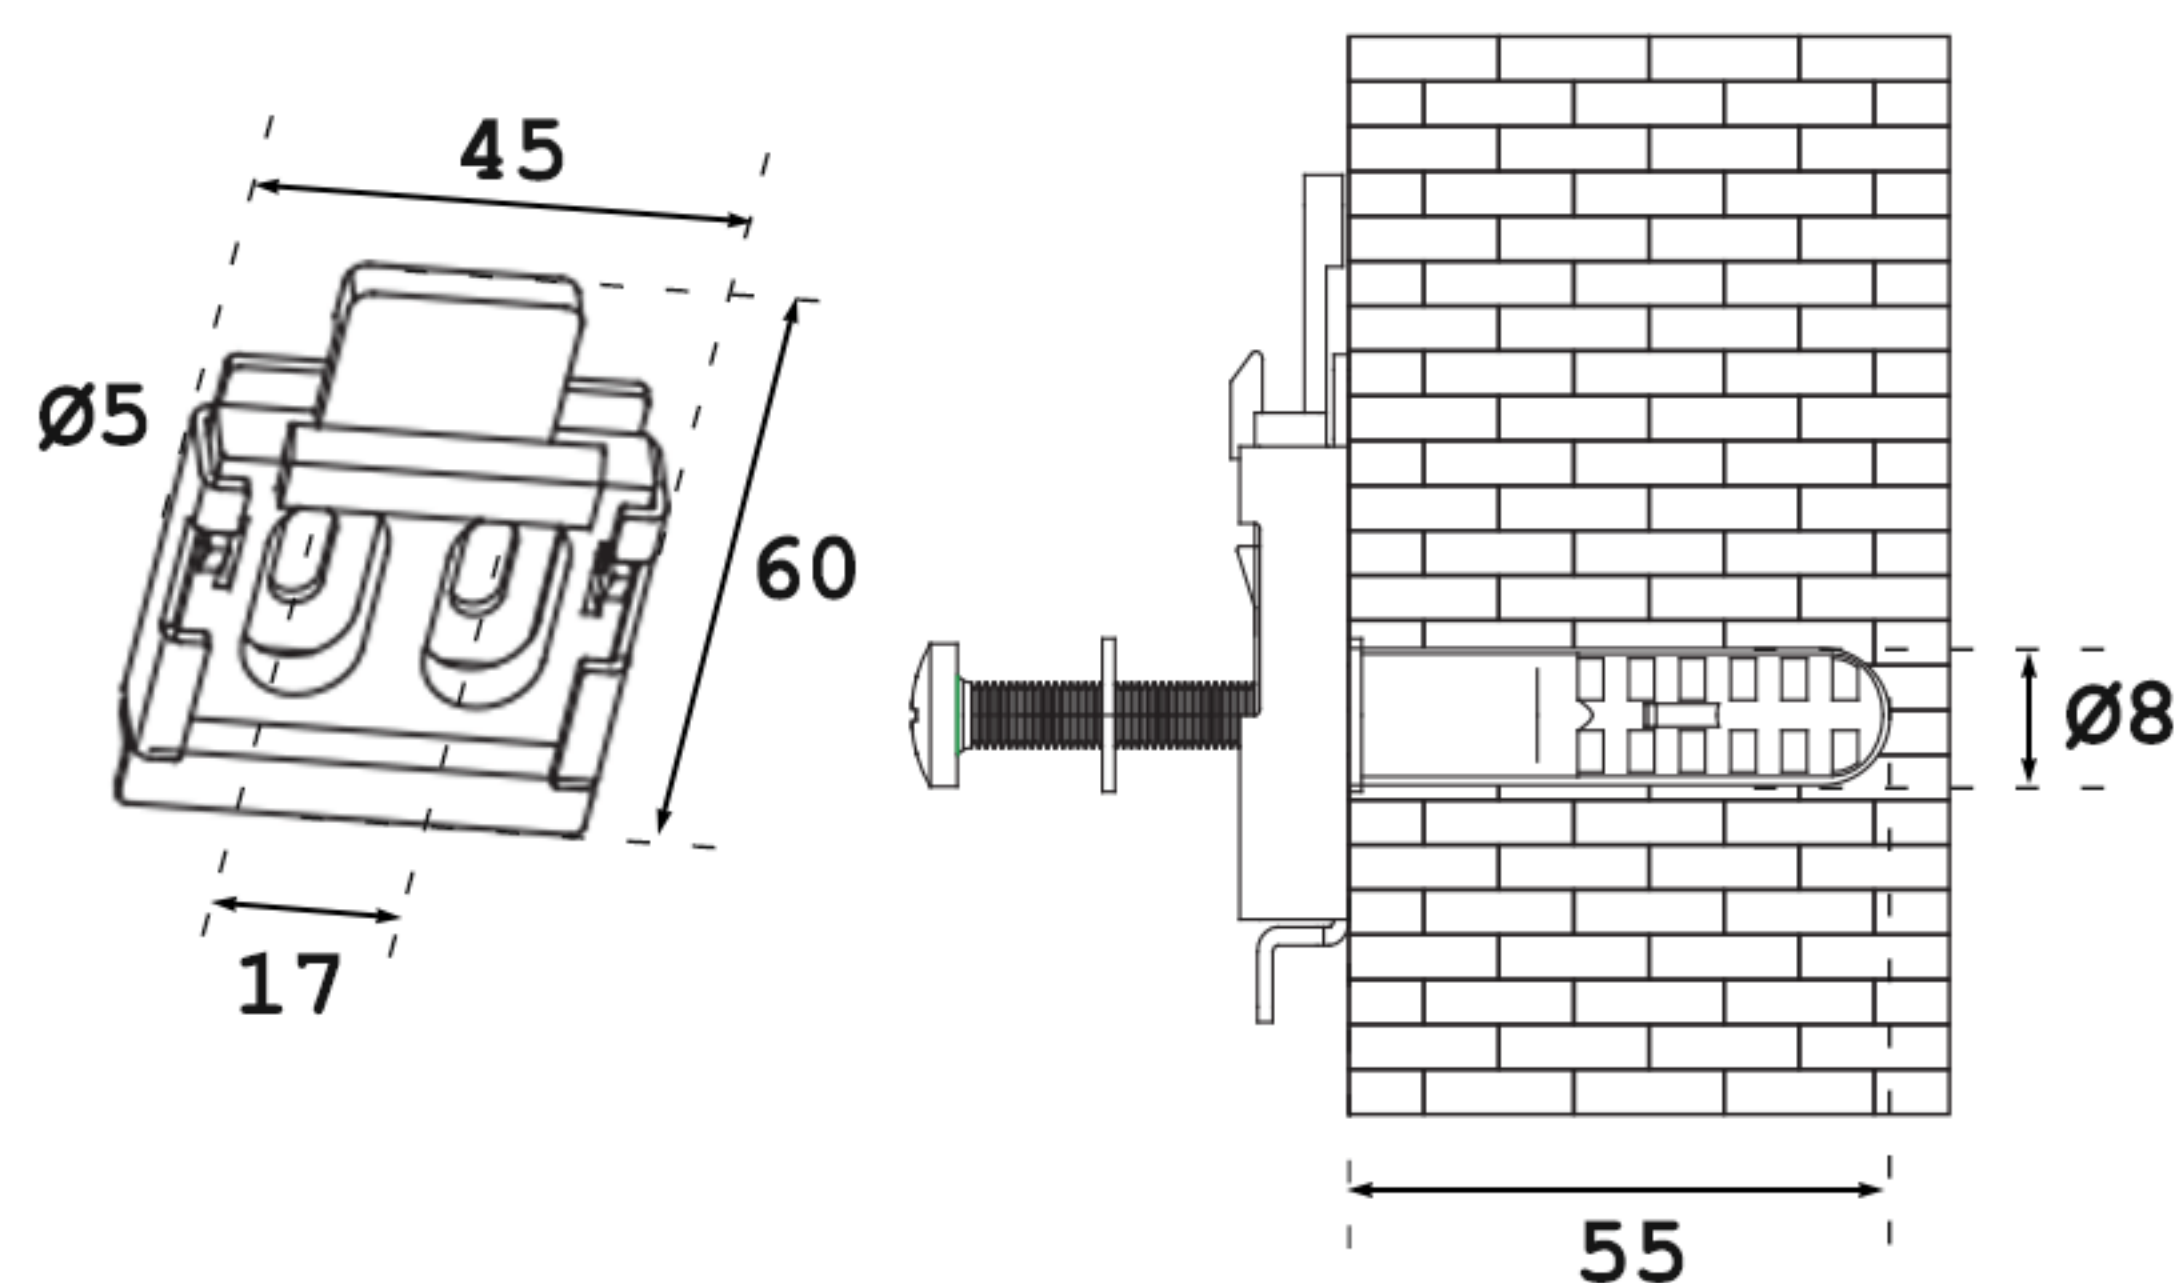

Dimensions hors tout

Largeur 1.4 / 1.8 m

Hauteur Jusqu'au 2 m

Fixation double usage

Façade ou Plafond

Type de coffre

Coffre intégral en 100% aluminium

Type de manœuvre

Par treuil (manivelle démontable)

Encombrement

Installation façade

Installation plafond

Support double usage

Côté de manœuvre

Remarque : Le treuil est pré-monté du côté droit vu de l'intérieur. Le côté de la manoeuvre peut être modifié lors de la pose.

Tube d'enroulement

Remarque : Le tube d'enroulement est fabriqué en 100% aluminium. Le diamètre de **Ø38**.

Largeur du tissu

Remarque : La largeur du tissu est toujours inférieure de la largeur du store.

Côté support A1 : environ 20 mm.

Côté manoeuvre A2 : environ 45 mm.

Constitution

DESIGNATION

STORE VERTICAL SC1980

Date : 10 / 03 / 2014 Produit : Vertical 1980 Plan N° : 18662 Ind. :

DOCUMENT NON CONTRACTUEL, SUNNY INCH se réserve le droit de modifier à tout moment les caractéristiques techniques de ses produits