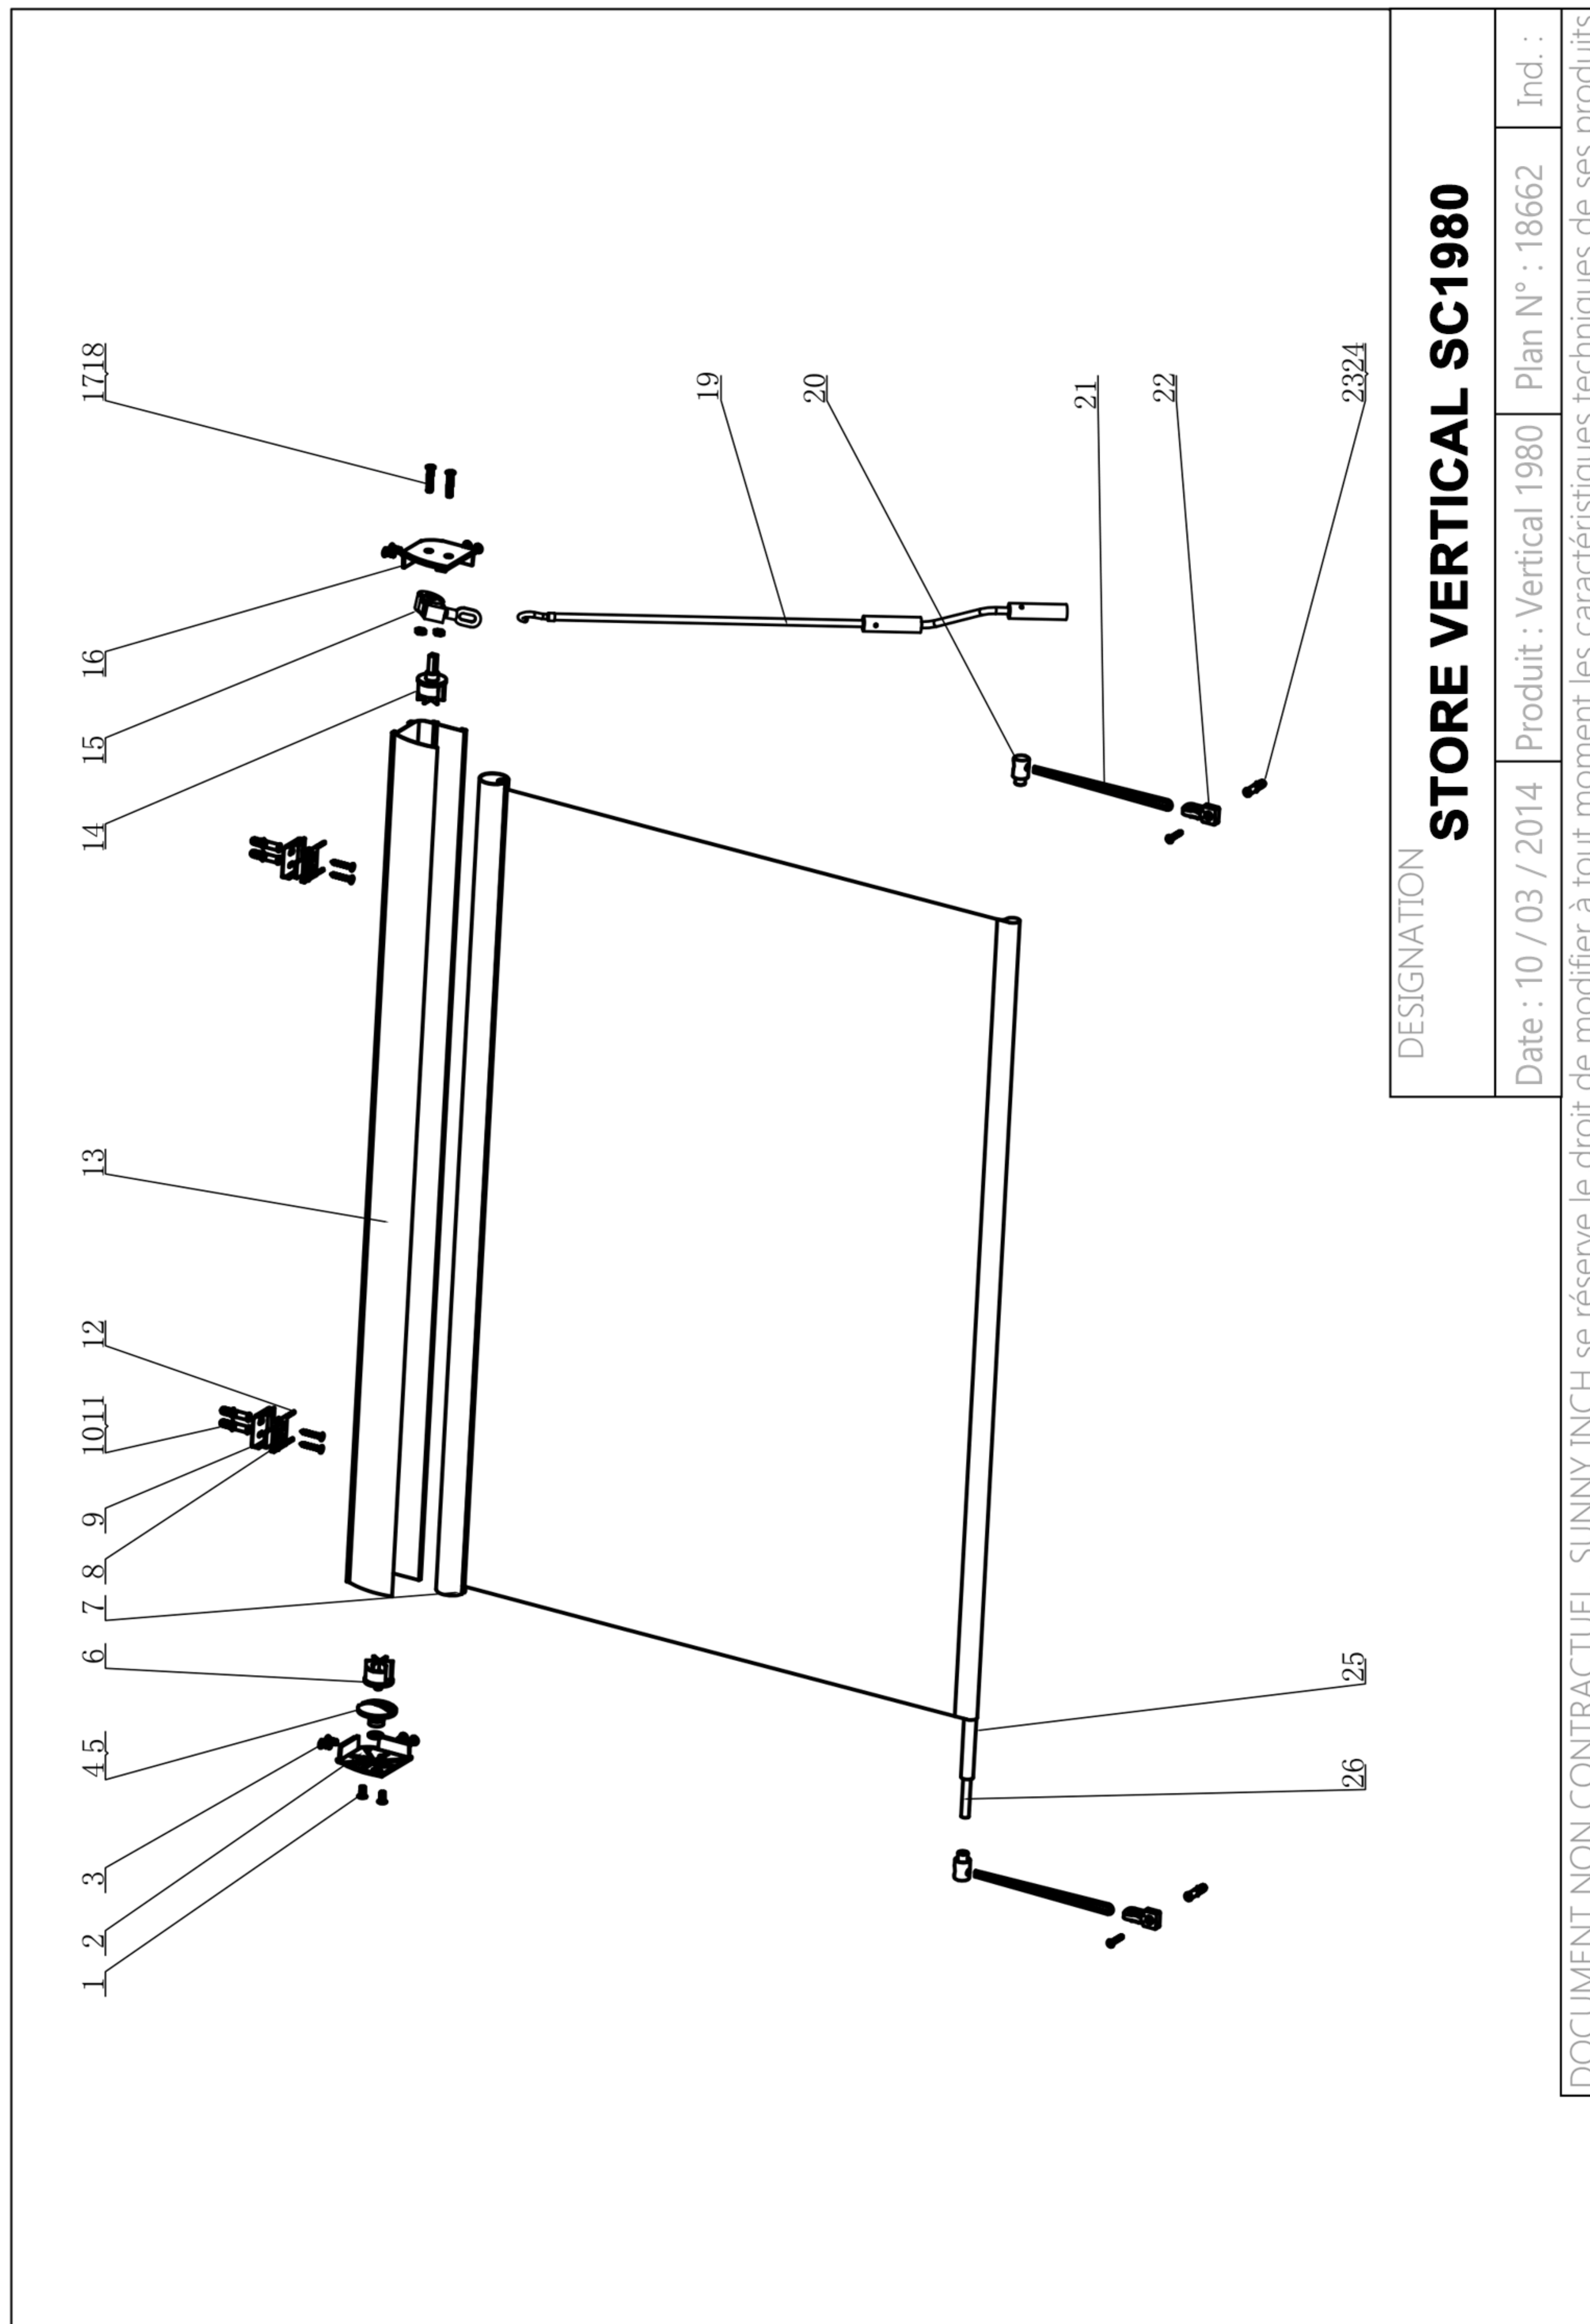

Dimensions hors tout

Largeur 1.4 / 1.8 m

Hauteur Jusqu'au 2 m

Fixation double usage

Façade ou Plafond

Type de coffre

Coffre intégral en 100% aluminium

Type de manœuvre

Par treuil (manivelle démontable)

Encombrement

Installation façade

Installation plafond

Support double usage

Côté de manœuvre

Remarque : Le treuil est pré-monté du côté droit vu de l'intérieur. Le côté de la manoeuvre peut être modifié lors de la pose.

Tube d'enroulement

Remarque : Le tube d'enroulement est fabriqué en 100% aluminium. Le diamètre de **Ø38**.

Largeur du tissu

Remarque : La largeur du tissu est toujours inférieure de la largeur du store.

Côté support A1 : environ 20 mm.

Côté manoeuvre A2 : environ 45 mm.

Constitution

DESIGNATION

STORE VERTICAL SC1980

Date : 10 / 03 / 2014 Produit : Vertical 1980 Plan N° : 18662 Ind. :

DOCUMENT NON CONTRACTUEL, SUNNY INCH se réserve le droit de modifier à tout moment les caractéristiques techniques de ses produits