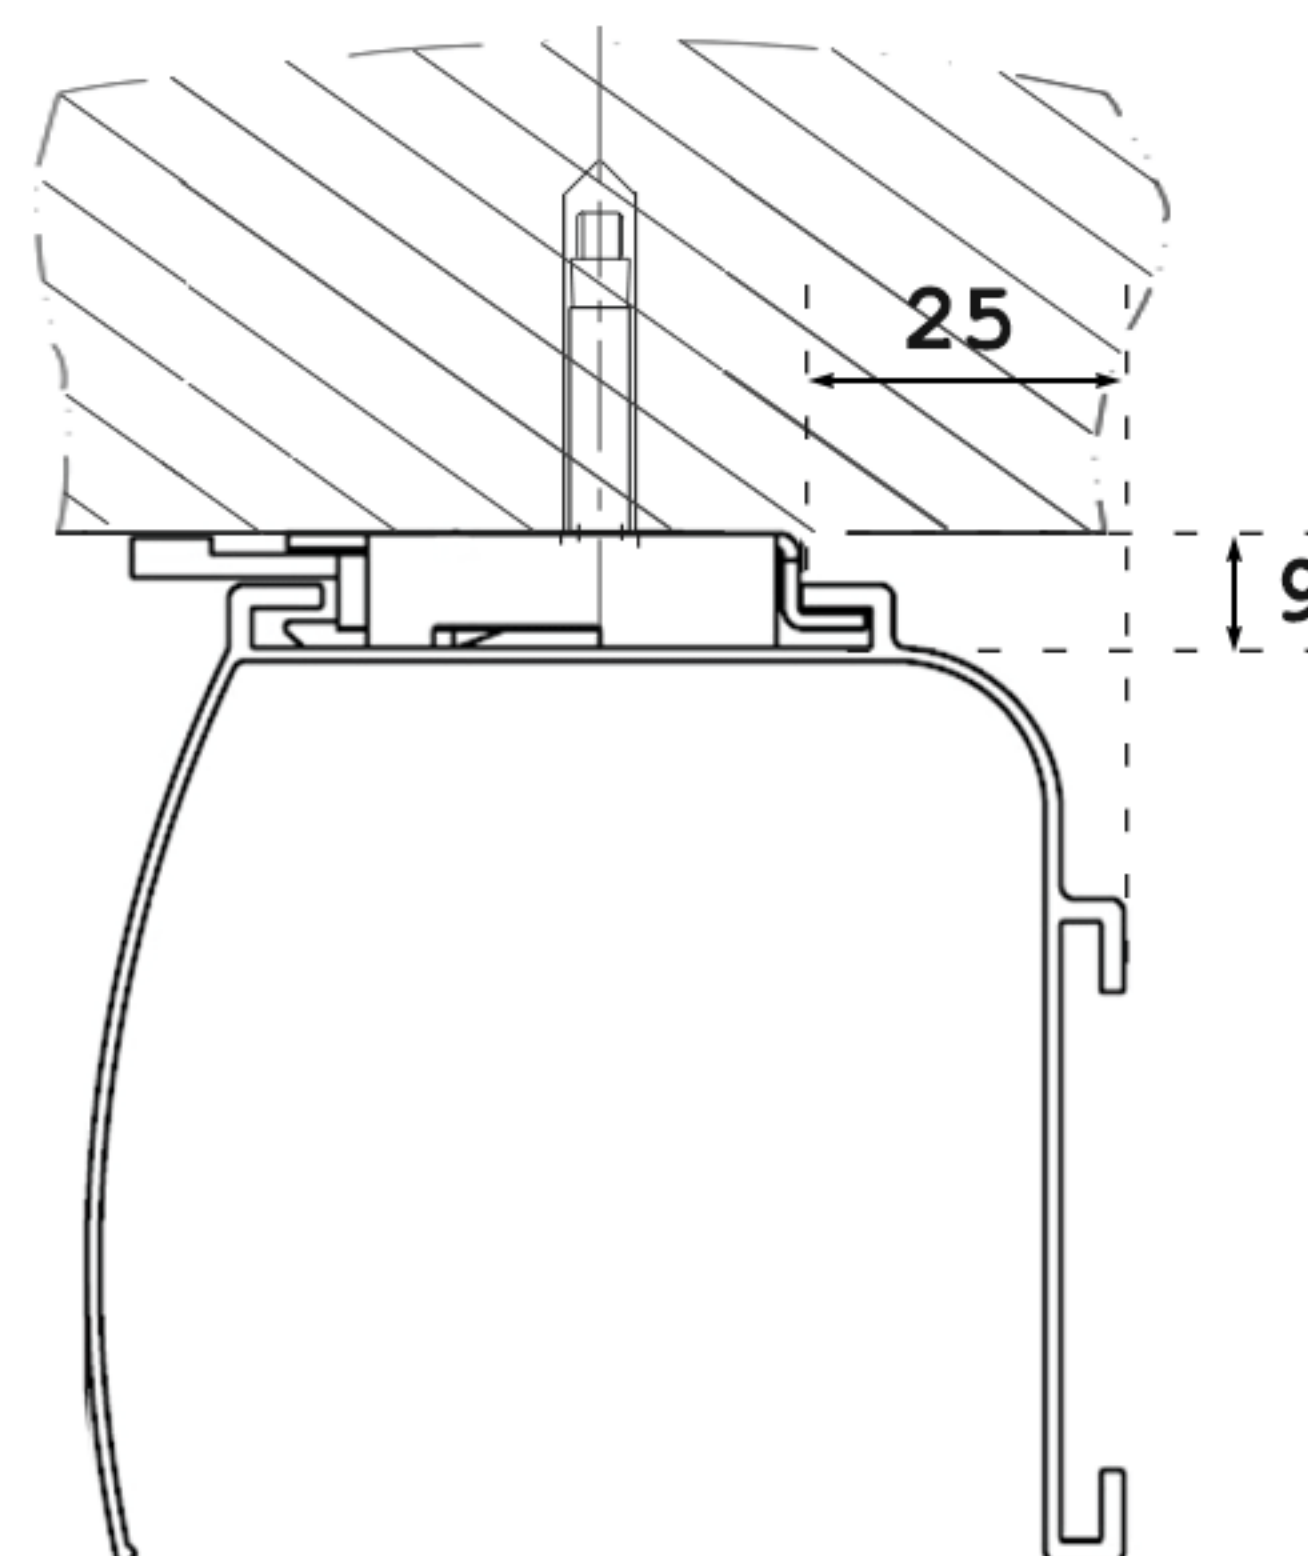

Dimensions hors tout

Largeur 1.4 / 1.8 m

Hauteur Jusqu'au 2 m

Fixation double usage

Façade ou Plafond

Type de coffre

Coffre intégral en 100% aluminium

Type de manœuvre

Par treuil (manivelle démontable)

Encombrement

Installation façade

Installation plafond

Support double usage

Côté de manœuvre

Remarque : Le treuil est pré-monté du côté droit vu de l'intérieur. Le côté de la manoeuvre peut être modifié lors de la pose.

Tube d'enroulement

Remarque : Le tube d'enroulement est fabriqué en 100% aluminium. Le diamètre de **Ø38**.

Largeur du tissu

Remarque : La largeur du tissu est toujours inférieure de la largeur du store.

Côté support A1 : environ 20 mm.

Côté manoeuvre A2 : environ 45 mm.

Constitution

DESIGNATION

STORE VERTICAL SC1980

Date : 10 / 03 / 2014 Produit : Vertical 1980 Plan N° : 18662 Ind. :

DOCUMENT NON CONTRACTUEL, SUNNY INCH se réserve le droit de modifier à tout moment les caractéristiques techniques de ses produits