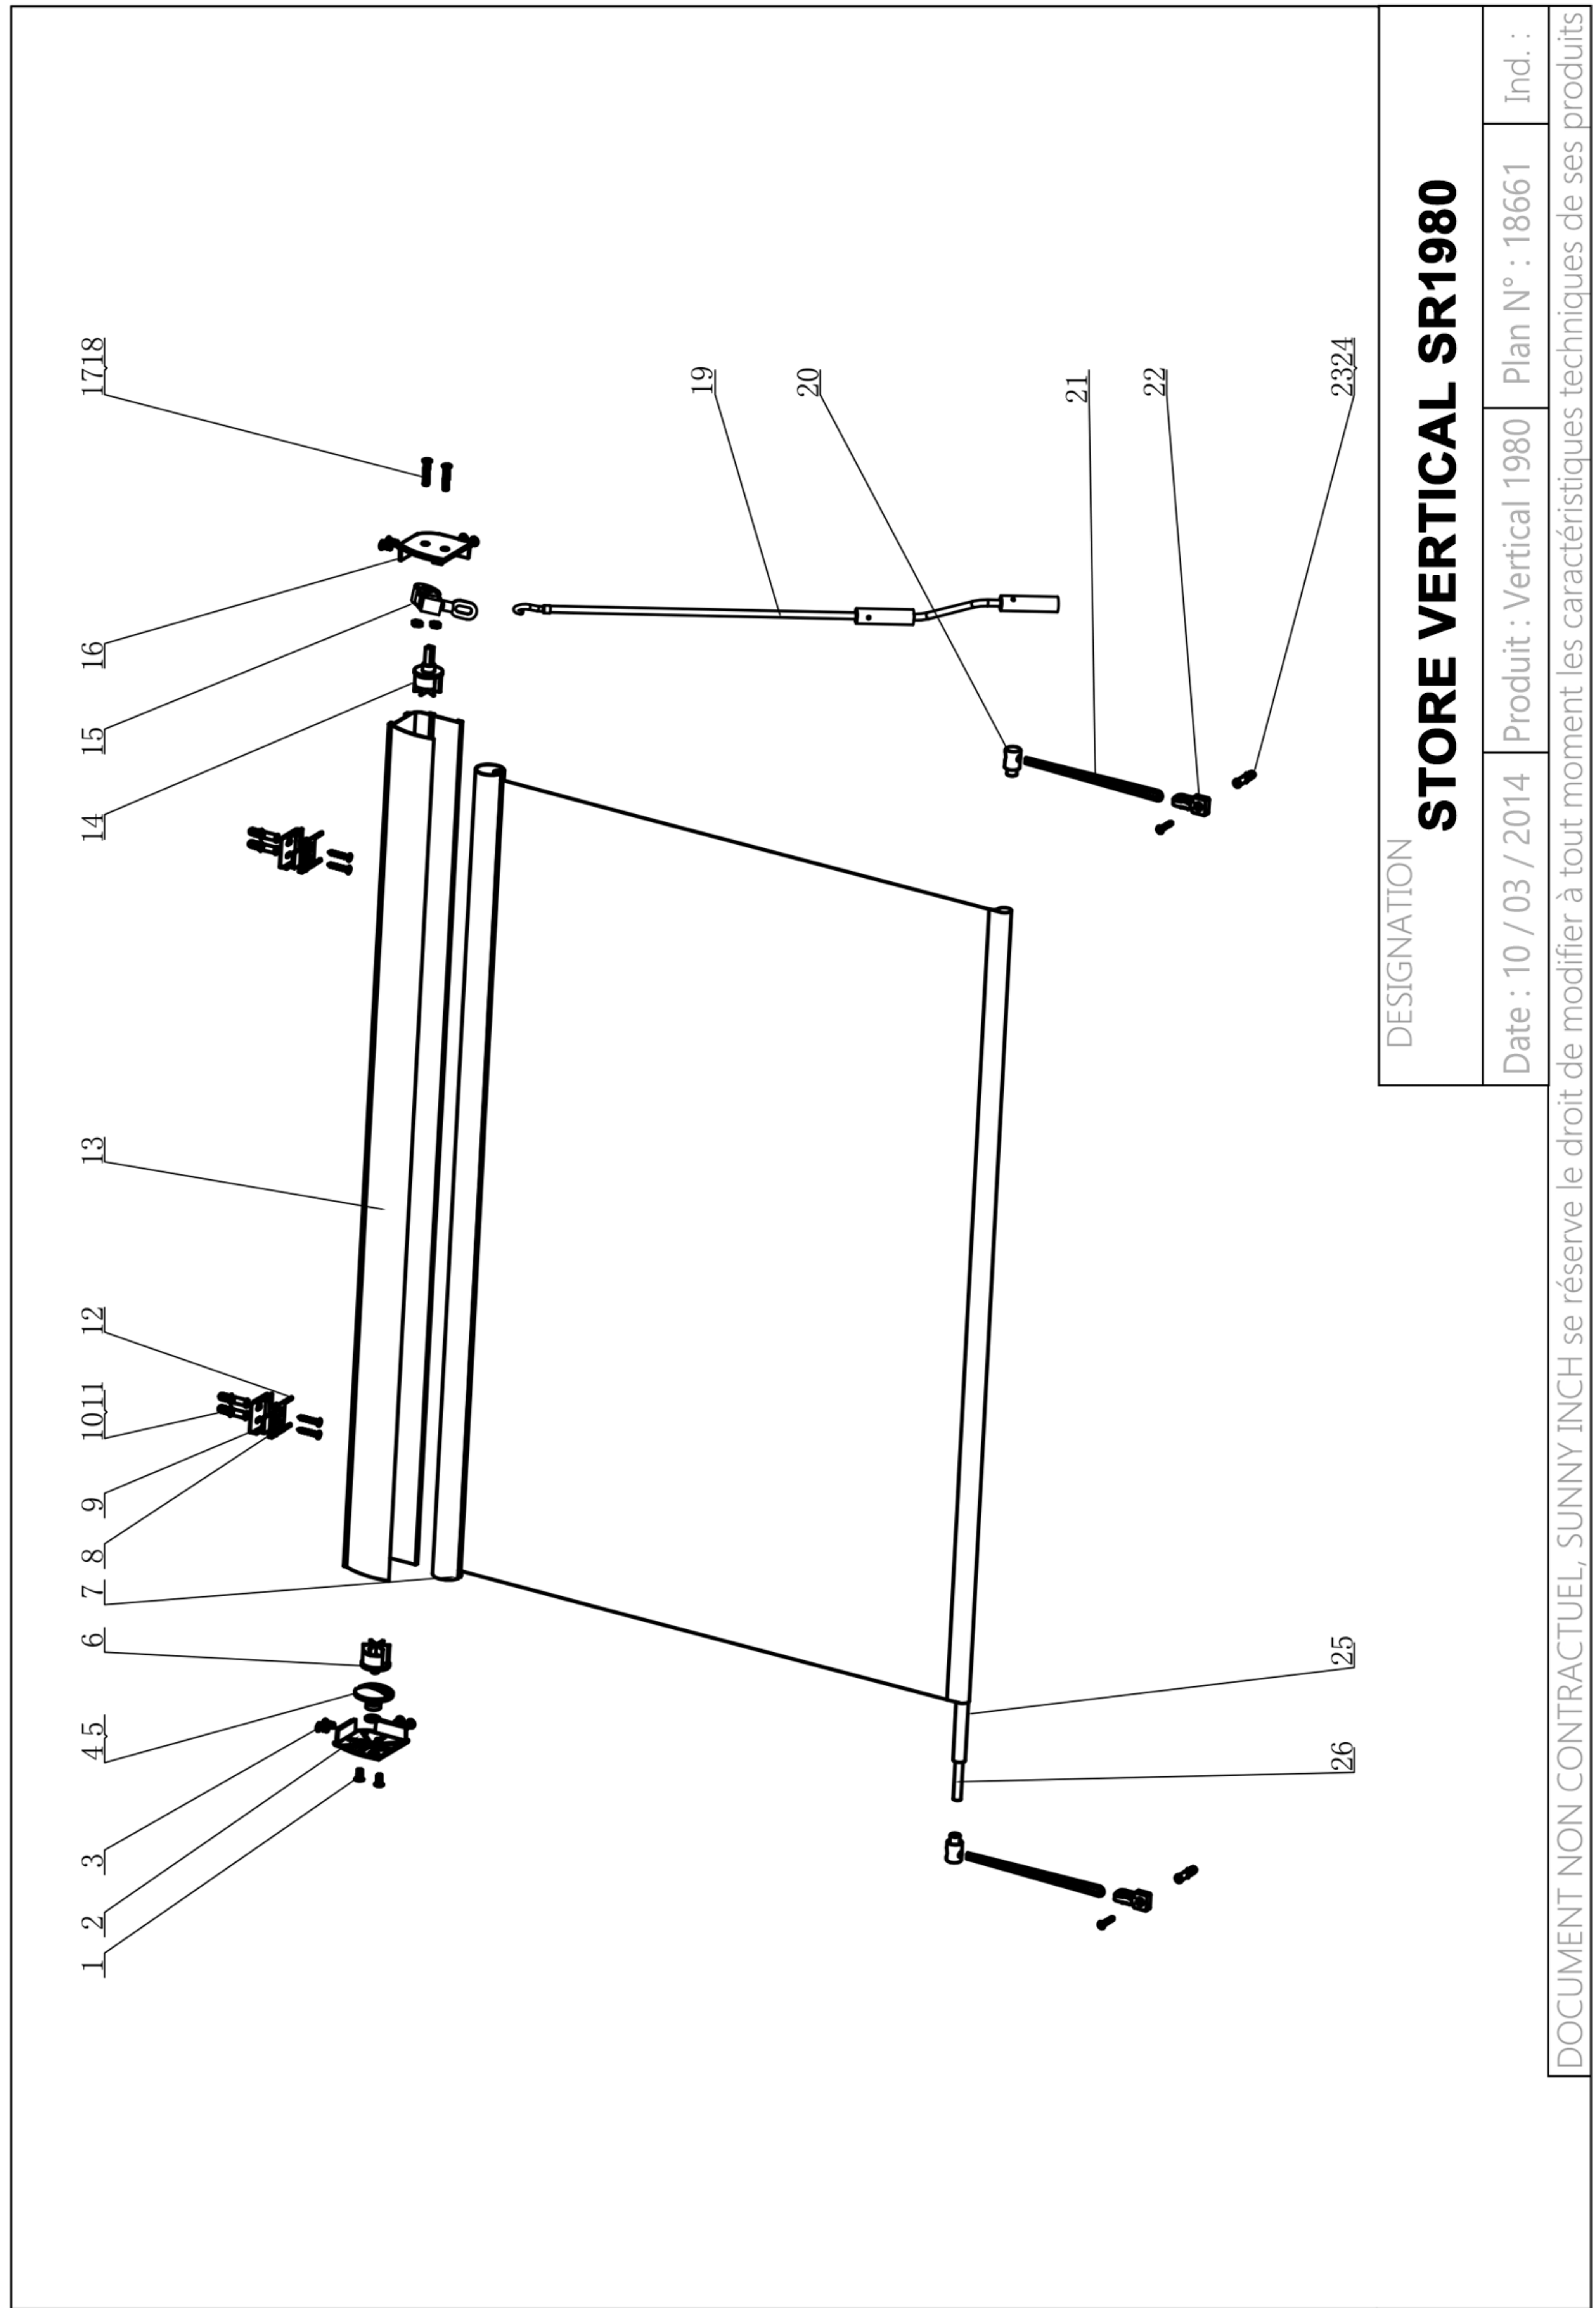

VENUS SR1980 - prise de mesure

Store vertical extérieur avec coffre intégral brise vue

Dimensions hors tout

Largeur 1.4 / 1.8 m

Hauteur Jusqu'au 2.5 m

Fixation double usage

Façade ou Plafond

Type de coffre

Remarque : Le treuil est pré-monté du côté droit vu de l'intérieur. Le côté de la manoeuvre peut être modifié lors de la pose.

Tube d'enroulement

Remarque : Le tube d'enroulement est fabriqué en 100% aluminium. Le diamètre de **Ø38**.

Largeur du tissu

Remarque : La largeur du tissu est toujours inférieure de la largeur du store.

Côté support A1 : environ 20 mm.

Côté manoeuvre A2 : environ 45 mm.

Constitution

DESIGNATION

STORE VERTICAL SR1980