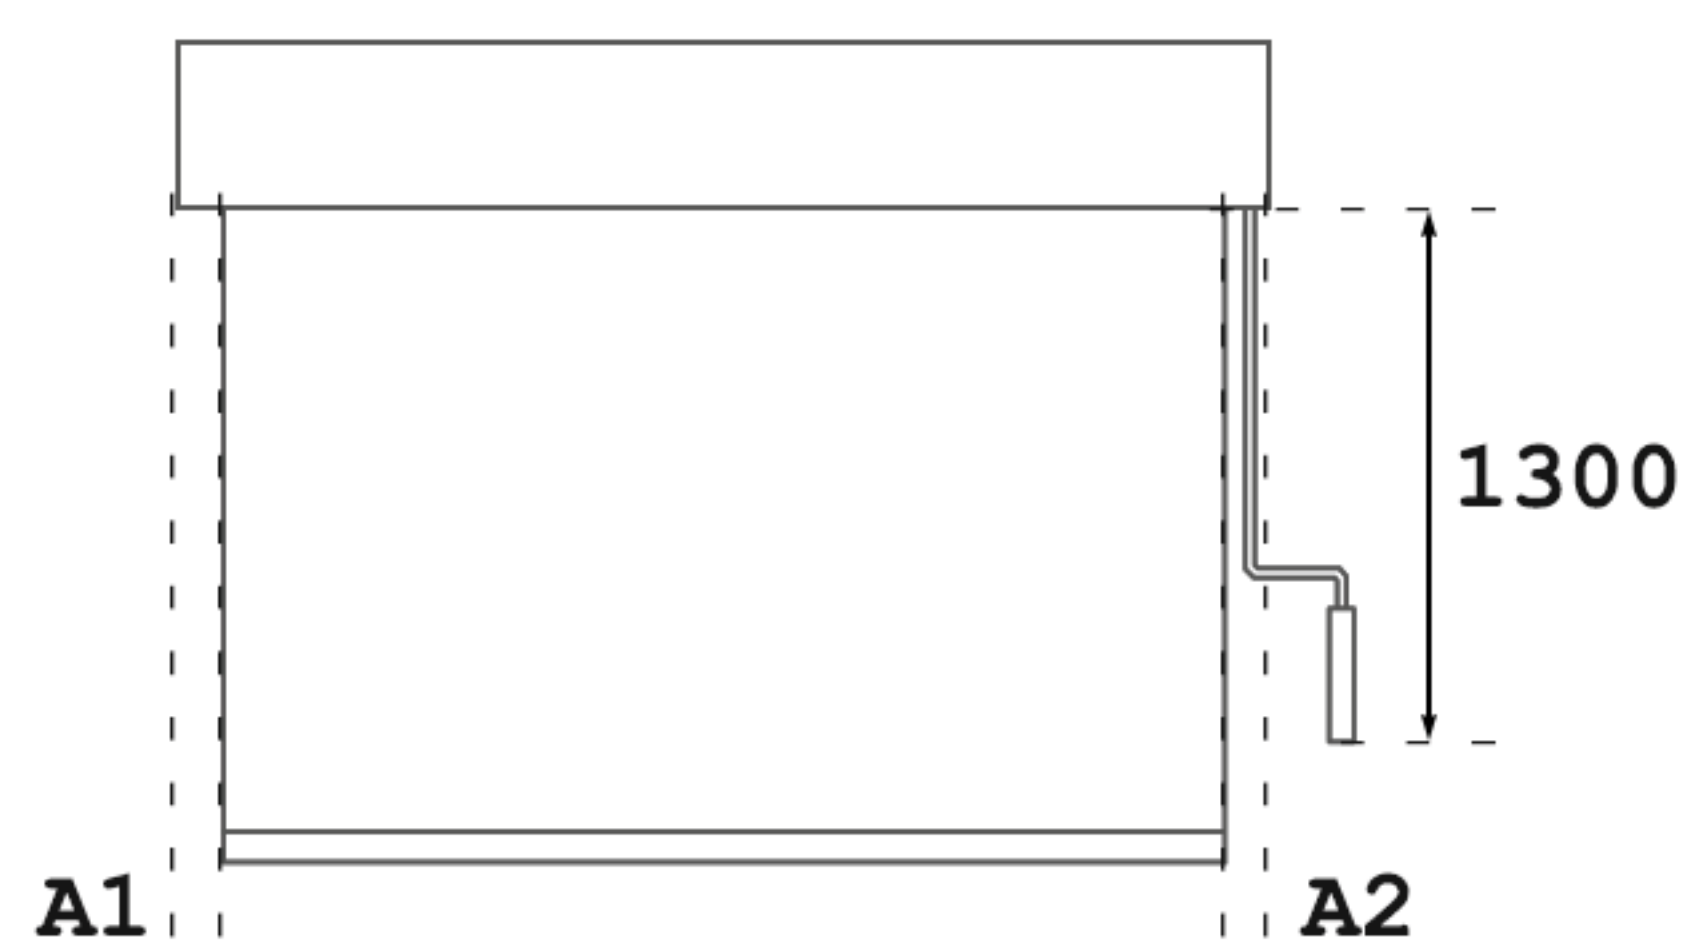

VENUS SR1980 - prise de mesure

Store vertical extérieur avec coffre intégral brise vue

Dimensions hors tout

Largeur 1.4 / 1.8 m

Hauteur Jusqu'au 2.5 m

Fixation double usage

Façade ou Plafond

Type de coffre

Coffre intégral en 100% aluminium

Type de manœuvre

Par treuil (manivelle démontable)

Encombrement

Installation façade

Installation plafond

Support double usage

Côté de manœuvre

Remarque : Le treuil est pré-monté du côté droit vu de l'intérieur. Le côté de la manoeuvre peut être modifié lors de la pose.

Tube d'enroulement

Remarque : Le tube d'enroulement est fabriqué en 100% aluminium. Le diamètre de **Ø38**.

Largeur du tissu

Remarque : La largeur du tissu est toujours inférieure de la largeur du store.

Côté support A1 : environ 20 mm.

Côté manoeuvre A2 : environ 45 mm.

Constitution

DESIGNATION

STORE VERTICAL SR1980