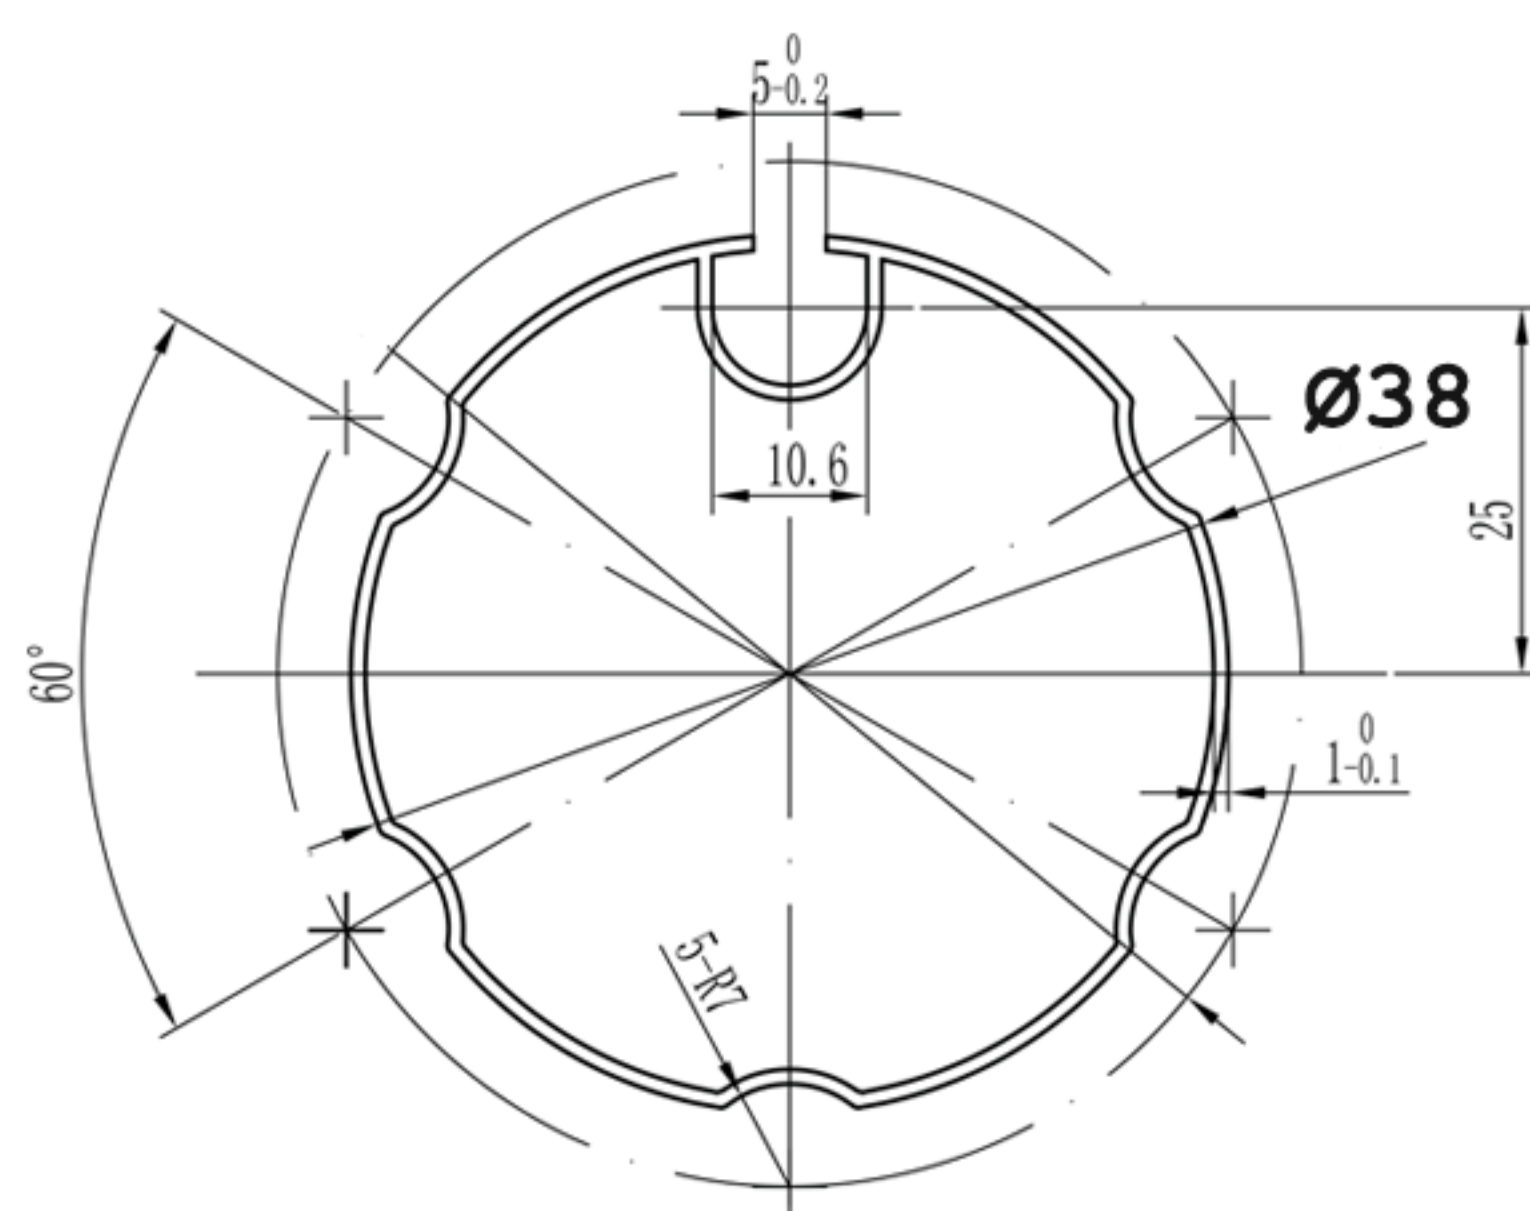

VENUS SR1980 - prise de mesure

Store vertical extérieur avec coffre intégral brise vue

Dimensions hors tout

Largeur 1.4 / 1.8 m

Hauteur Jusqu'au 2.5 m

Fixation double usage

Façade ou Plafond

Type de coffre

Coffre intégral en 100% aluminium

Type de manœuvre

Par treuil (manivelle démontable)

Encombrement

Installation façade

Installation plafond

Support double usage

Côté de manœuvre

Remarque : Le treuil est pré-monté du côté droit vu de l'intérieur. Le côté de la manoeuvre peut être modifié lors de la pose.

Tube d'enroulement

Remarque : Le tube d'enroulement est fabriqué en 100% aluminium. Le diamètre de **Ø38**.

Largeur du tissu

Remarque : La largeur du tissu est toujours inférieure de la largeur du store.

Côté support A1 : environ 20 mm.

Côté manoeuvre A2 : environ 45 mm.

Constitution

DESIGNATION

STORE VERTICAL SR1980