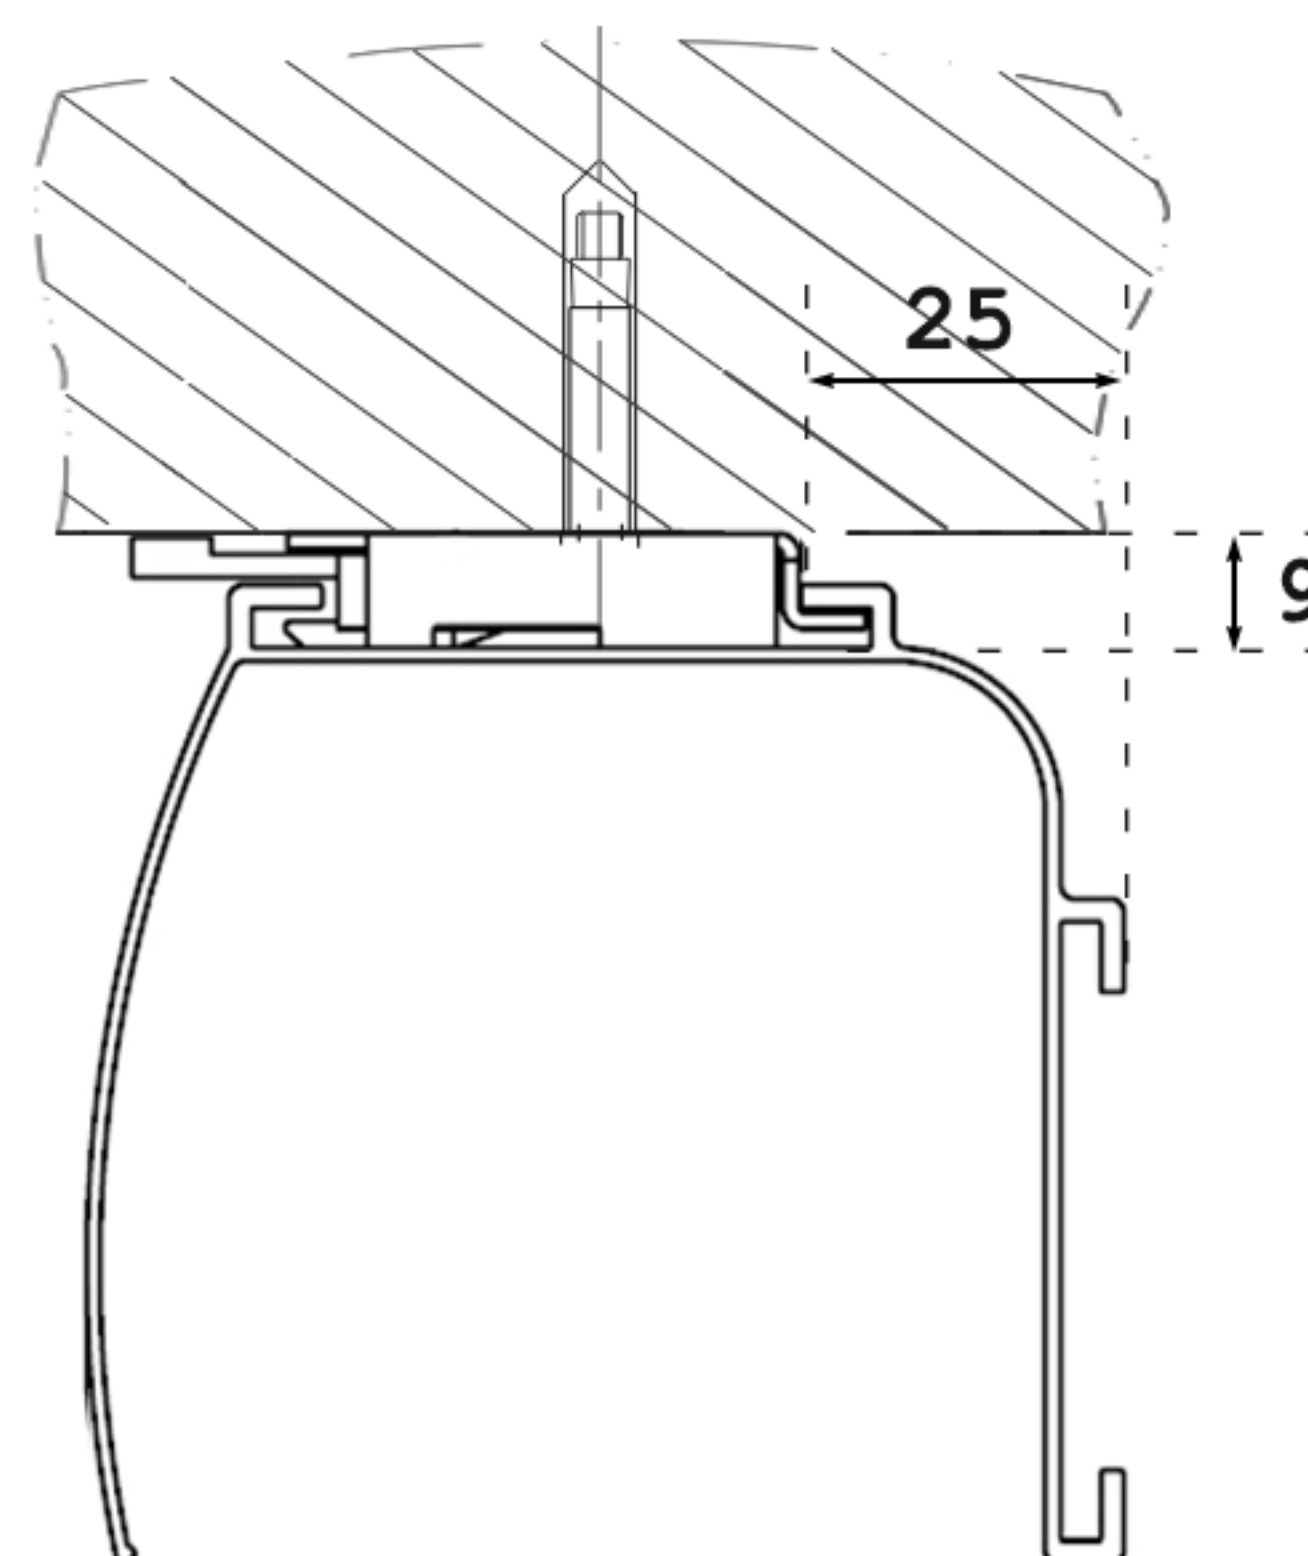

VENUS SR1980 - prise de mesure

Store vertical extérieur avec coffre intégral brise vue

Dimensions hors tout

Largeur 1.4 / 1.8 m

Hauteur Jusqu'au 2.5 m

Fixation double usage

Façade ou Plafond

Type de coffre

Coffre intégral en 100% aluminium

Type de manœuvre

Par treuil (manivelle démontable)

Encombrement

Installation façade

Installation plafond

Support double usage

Côté de manœuvre

Remarque : Le treuil est pré-monté du côté droit vu de l'intérieur. Le côté de la manoeuvre peut être modifié lors de la pose.

Tube d'enroulement

Remarque : Le tube d'enroulement est fabriqué en 100% aluminium. Le diamètre de **Ø38**.

Largeur du tissu

Remarque : La largeur du tissu est toujours inférieure de la largeur du store.

Côté support A1 : environ 20 mm.

Côté manoeuvre A2 : environ 45 mm.

Constitution

DESIGNATION

STORE VERTICAL SR1980