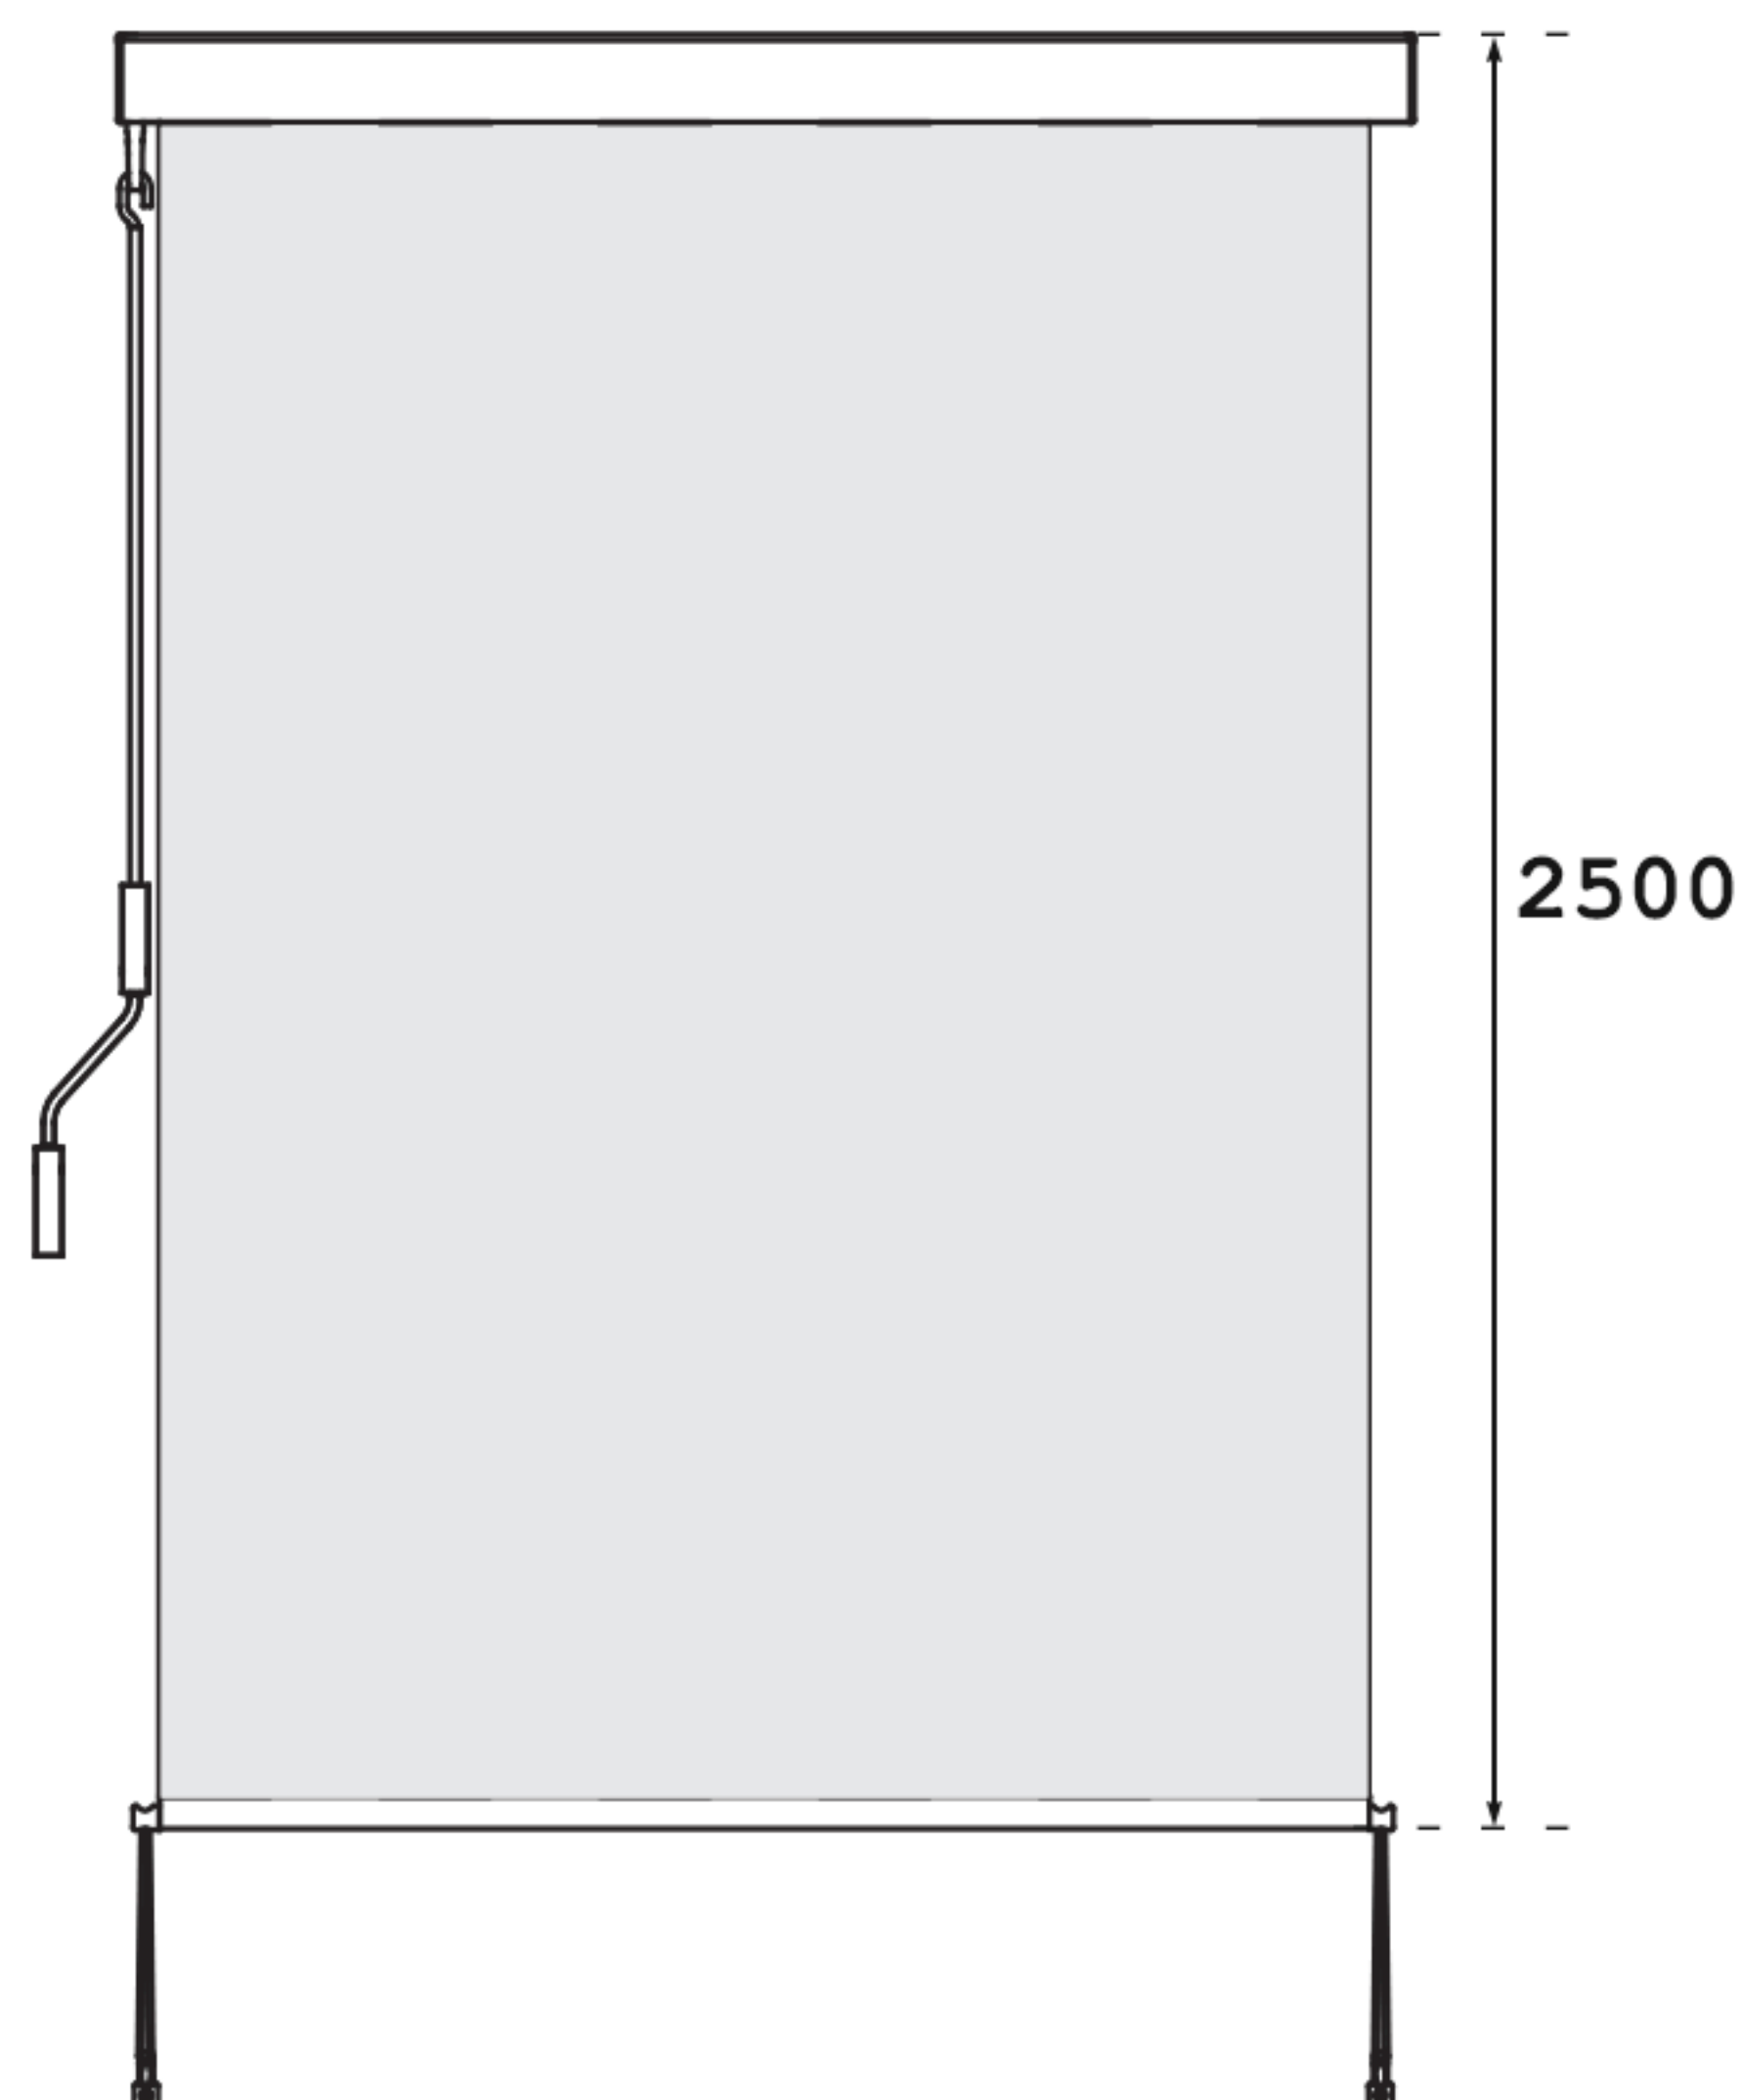

VENUS SR1980 - prise de mesure

Store vertical extérieur avec coffre intégral brise vue

Dimensions hors tout

Largeur 1.4 / 1.8 m

Hauteur Jusqu'au 2.5 m

Fixation double usage

Façade ou Plafond

Type de coffre

Coffre intégral en 100% aluminium

Type de manœuvre

Par treuil (manivelle démontable)

Encombrement

Installation façade

Installation plafond

Support double usage

Côté de manœuvre

Remarque : Le treuil est pré-monté du côté droit vu de l'intérieur. Le côté de la manoeuvre peut être modifié lors de la pose.

Tube d'enroulement

Remarque : Le tube d'enroulement est fabriqué en 100% aluminium. Le diamètre de **Ø38**.

Largeur du tissu

Remarque : La largeur du tissu est toujours inférieure de la largeur du store.

Côté support A1 : environ 20 mm.

Côté manoeuvre A2 : environ 45 mm.

Constitution

DESIGNATION

STORE VERTICAL SR1980