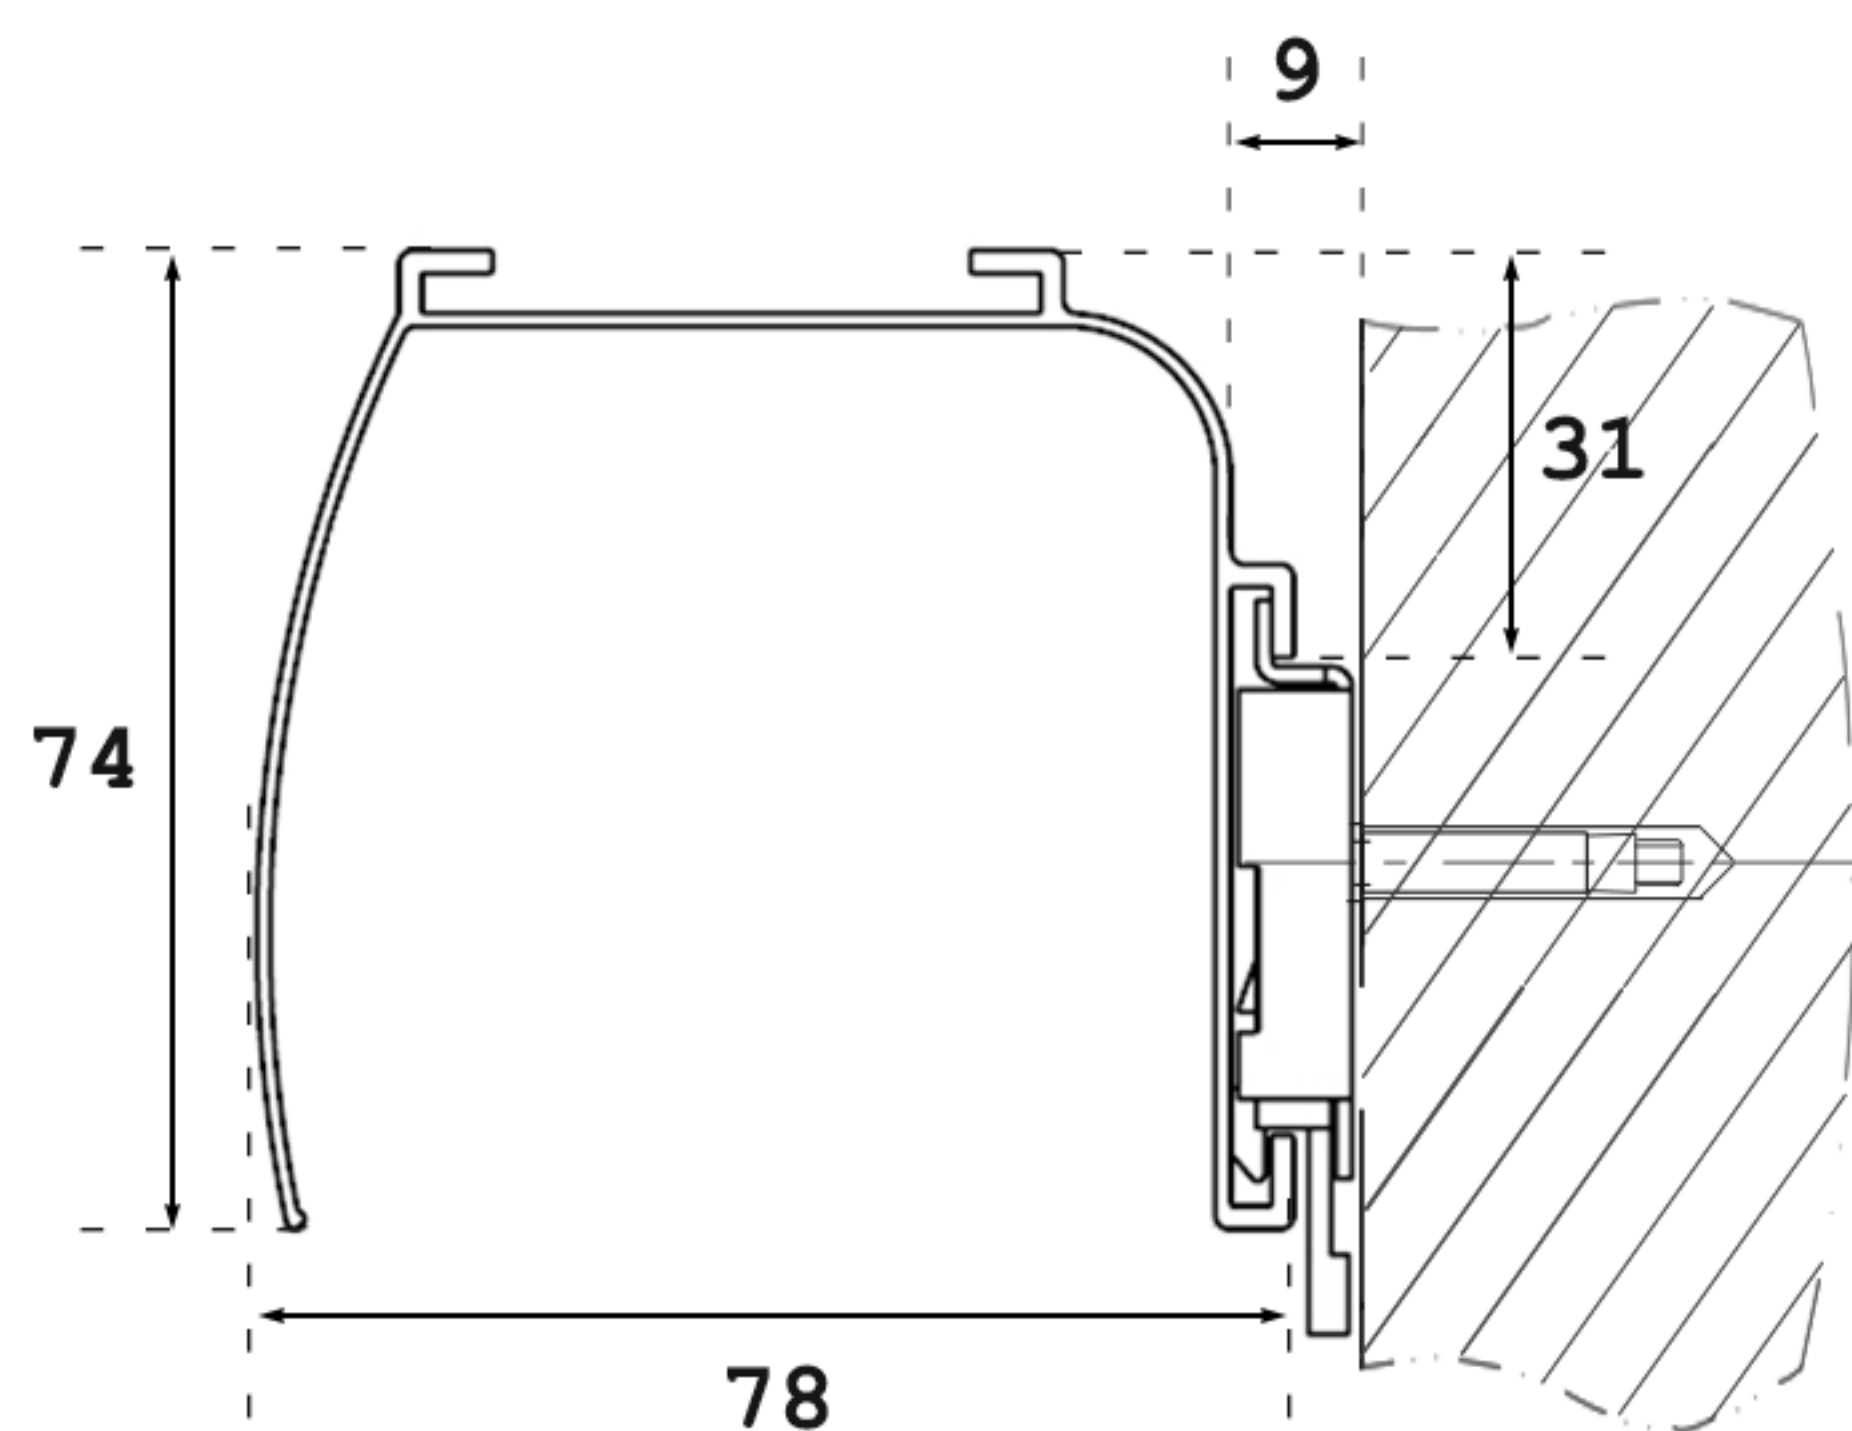

VENUS SR1980 - prise de mesure

Store vertical extérieur avec coffre intégral brise vue

Dimensions hors tout

Largeur 1.4 / 1.8 m

Hauteur Jusqu'au 2.5 m

Fixation double usage

Façade ou Plafond

Type de coffre

Coffre intégral en 100% aluminium

Type de manœuvre

Par treuil (manivelle démontable)

Encombrement

Installation façade

Installation plafond

Support double usage

Côté de manœuvre

Remarque : Le treuil est pré-monté du côté droit vu de l'intérieur. Le côté de la manoeuvre peut être modifié lors de la pose.

Tube d'enroulement

Remarque : Le tube d'enroulement est fabriqué en 100% aluminium. Le diamètre de **Ø38**.

Largeur du tissu

Remarque : La largeur du tissu est toujours inférieure de la largeur du store.

Côté support A1 : environ 20 mm.

Côté manoeuvre A2 : environ 45 mm.

Constitution

DESIGNATION

STORE VERTICAL SR1980