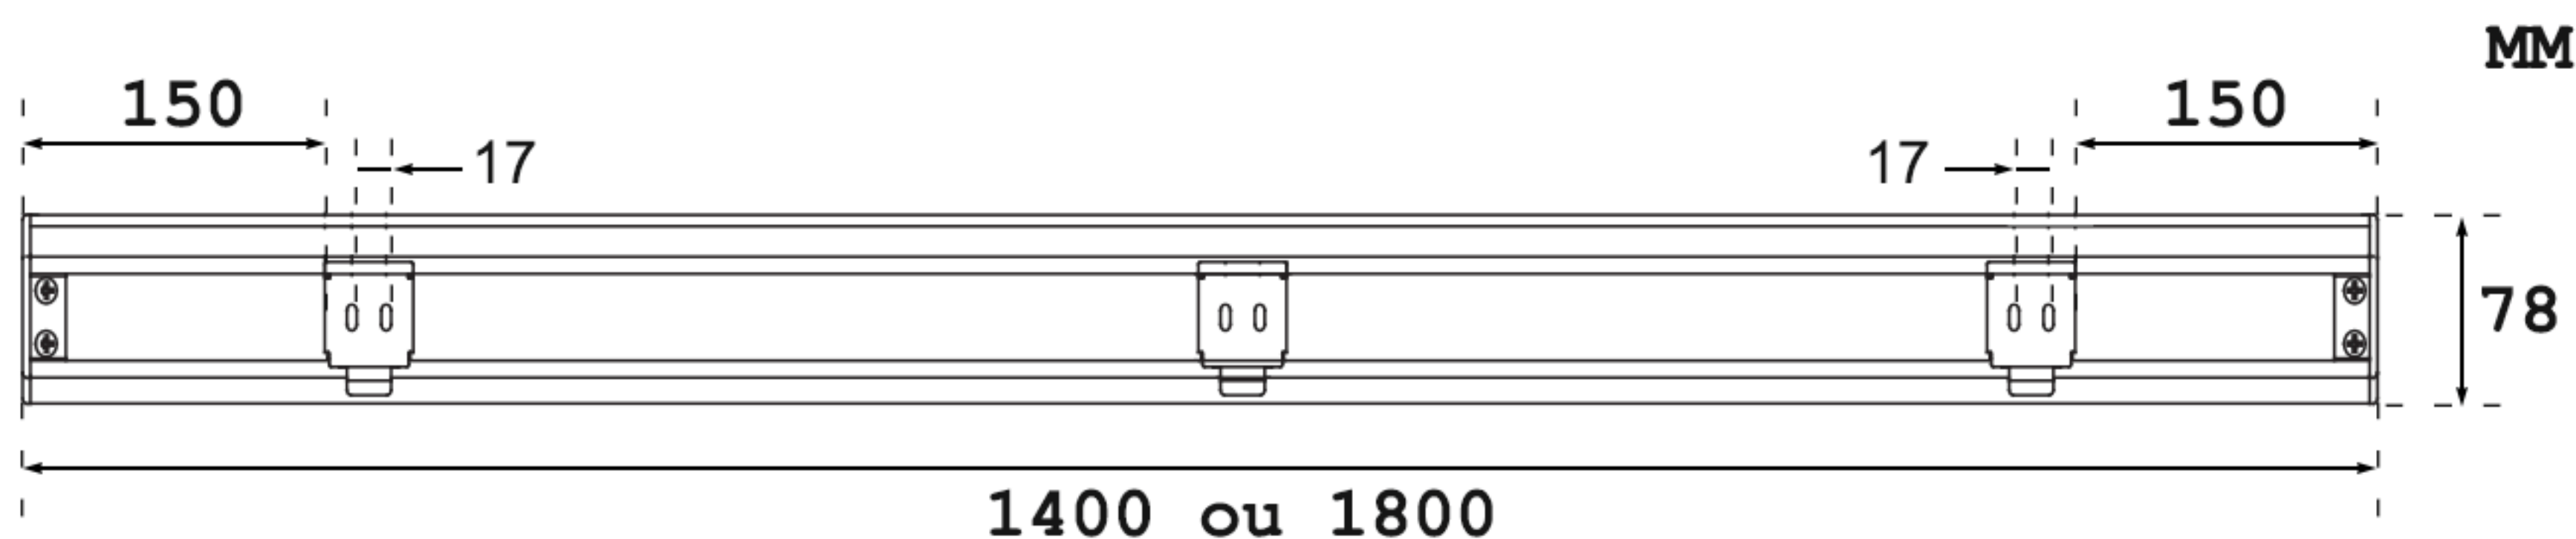

VENUS SR1980 - prise de mesure

Store vertical extérieur avec coffre intégral brise vue

Dimensions hors tout

Largeur 1.4 / 1.8 m

Hauteur Jusqu'au 2.5 m

Fixation double usage

Façade ou Plafond

Type de coffre

Coffre intégral en 100% aluminium

Type de manœuvre

Par treuil (manivelle démontable)

Encombrement

Installation façade

Installation plafond

Support double usage

Côté de manœuvre

Remarque : Le treuil est pré-monté du côté droit vu de l'intérieur. Le côté de la manoeuvre peut être modifié lors de la pose.

Tube d'enroulement

Remarque : Le tube d'enroulement est fabriqué en 100% aluminium. Le diamètre de **Ø38**.

Largeur du tissu

Remarque : La largeur du tissu est toujours inférieure de la largeur du store.

Côté support A1 : environ 20 mm.

Côté manoeuvre A2 : environ 45 mm.

Constitution

DESIGNATION

STORE VERTICAL SR1980