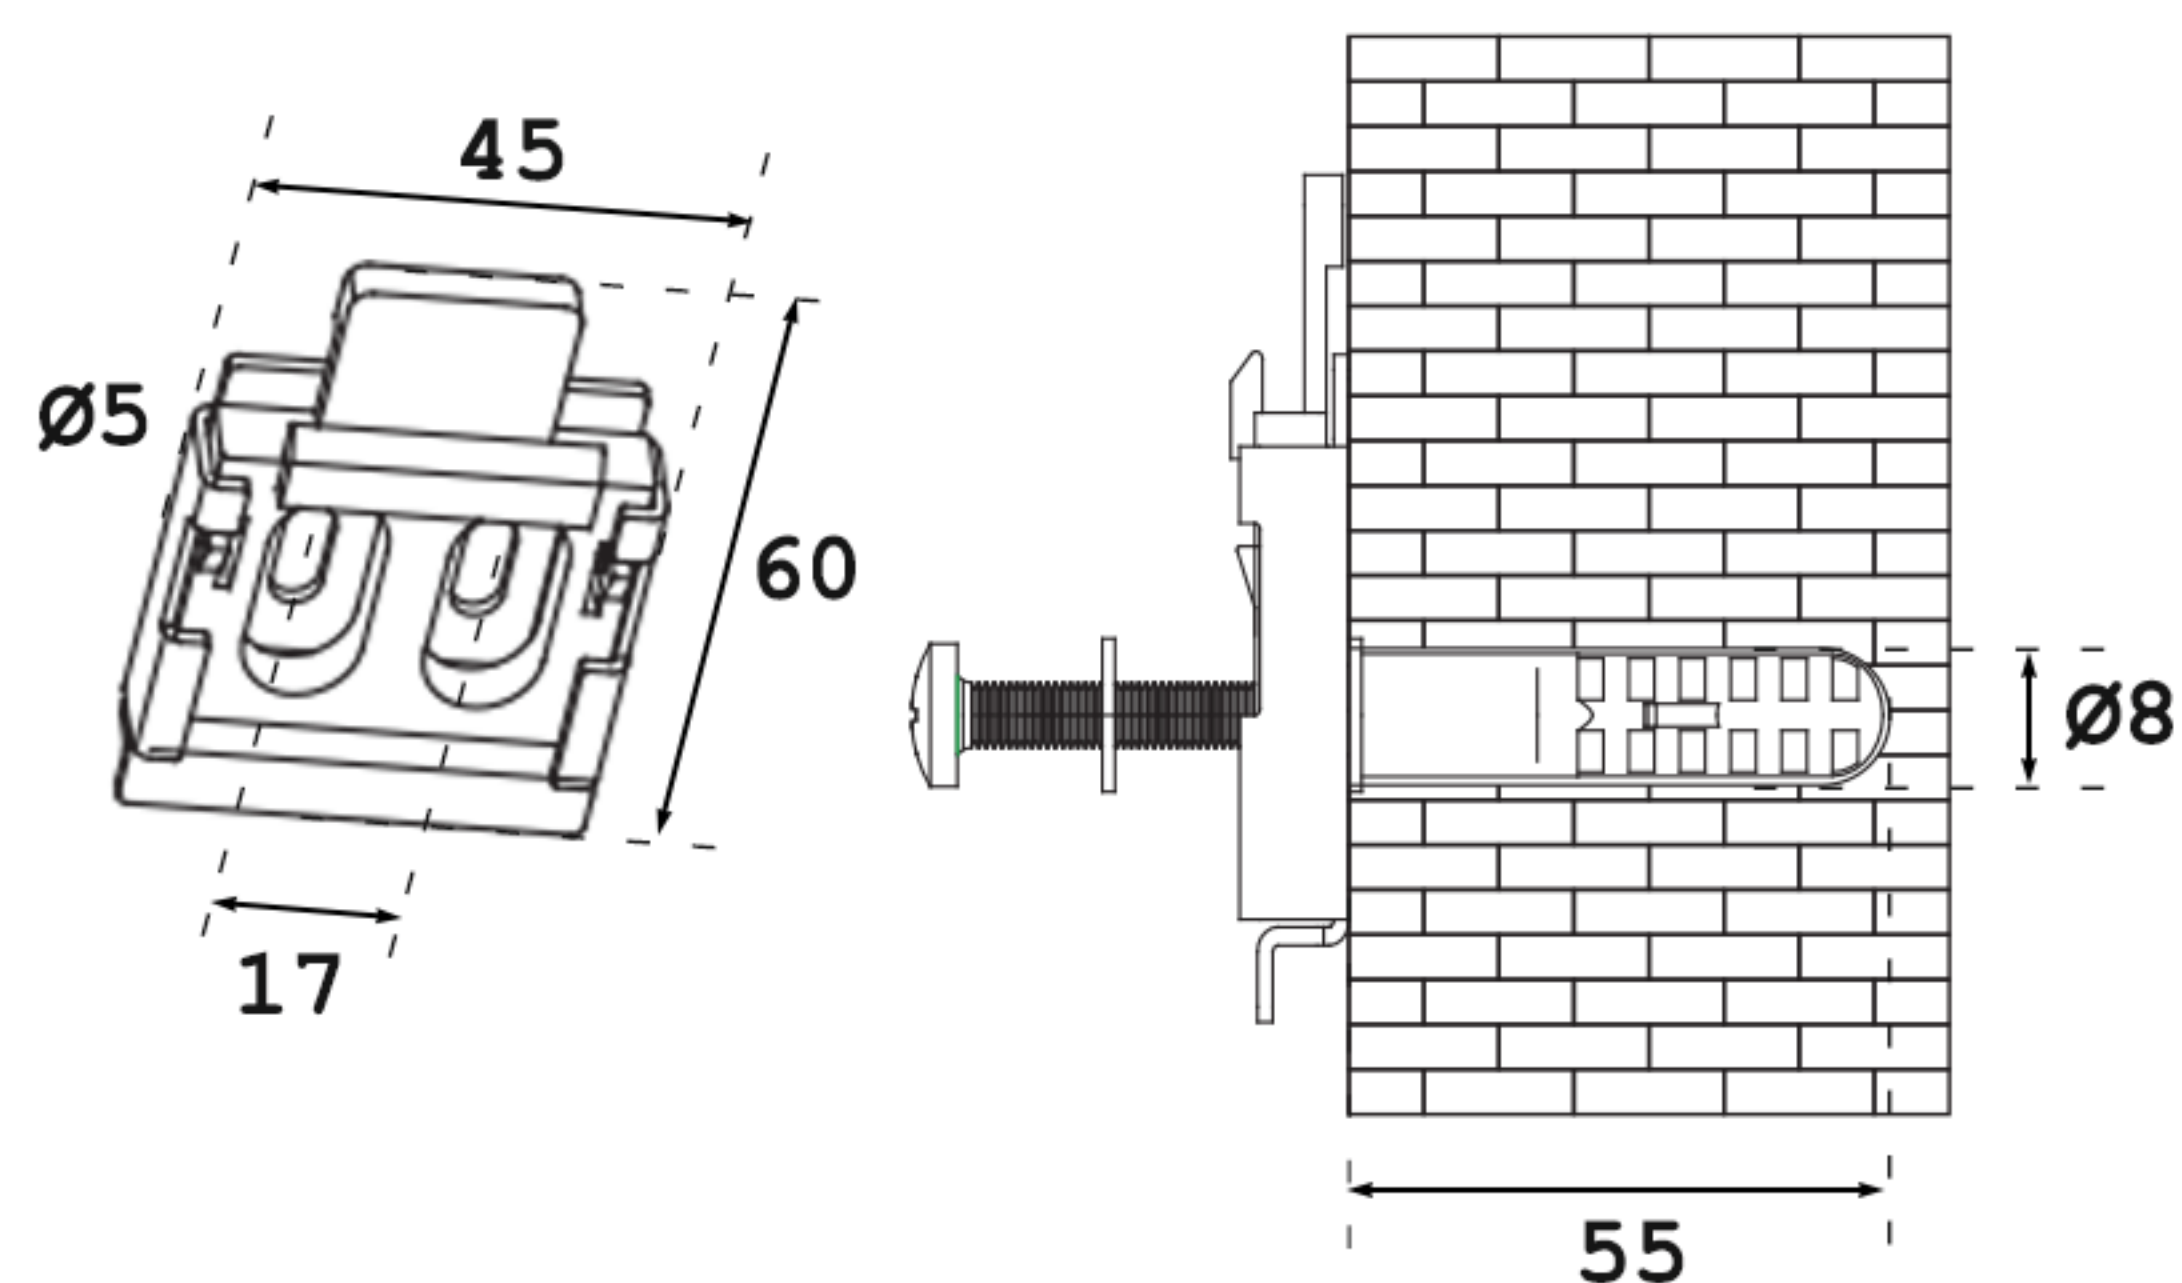

VENUS SR1980 - prise de mesure

Store vertical extérieur avec coffre intégral brise vue

Dimensions hors tout

Largeur 1.4 / 1.8 m

Hauteur Jusqu'au 2.5 m

Fixation double usage

Façade ou Plafond

Type de coffre

Coffre intégral en 100% aluminium

Type de manœuvre

Par treuil (manivelle démontable)

Encombrement

Installation façade

Installation plafond

Support double usage

Côté de manœuvre

Remarque : Le treuil est pré-monté du côté droit vu de l'intérieur. Le côté de la manoeuvre peut être modifié lors de la pose.

Tube d'enroulement

Remarque : Le tube d'enroulement est fabriqué en 100% aluminium. Le diamètre de **Ø38**.

Largeur du tissu

Remarque : La largeur du tissu est toujours inférieure de la largeur du store.

Côté support A1 : environ 20 mm.

Côté manoeuvre A2 : environ 45 mm.

Constitution

DESIGNATION

STORE VERTICAL SR1980