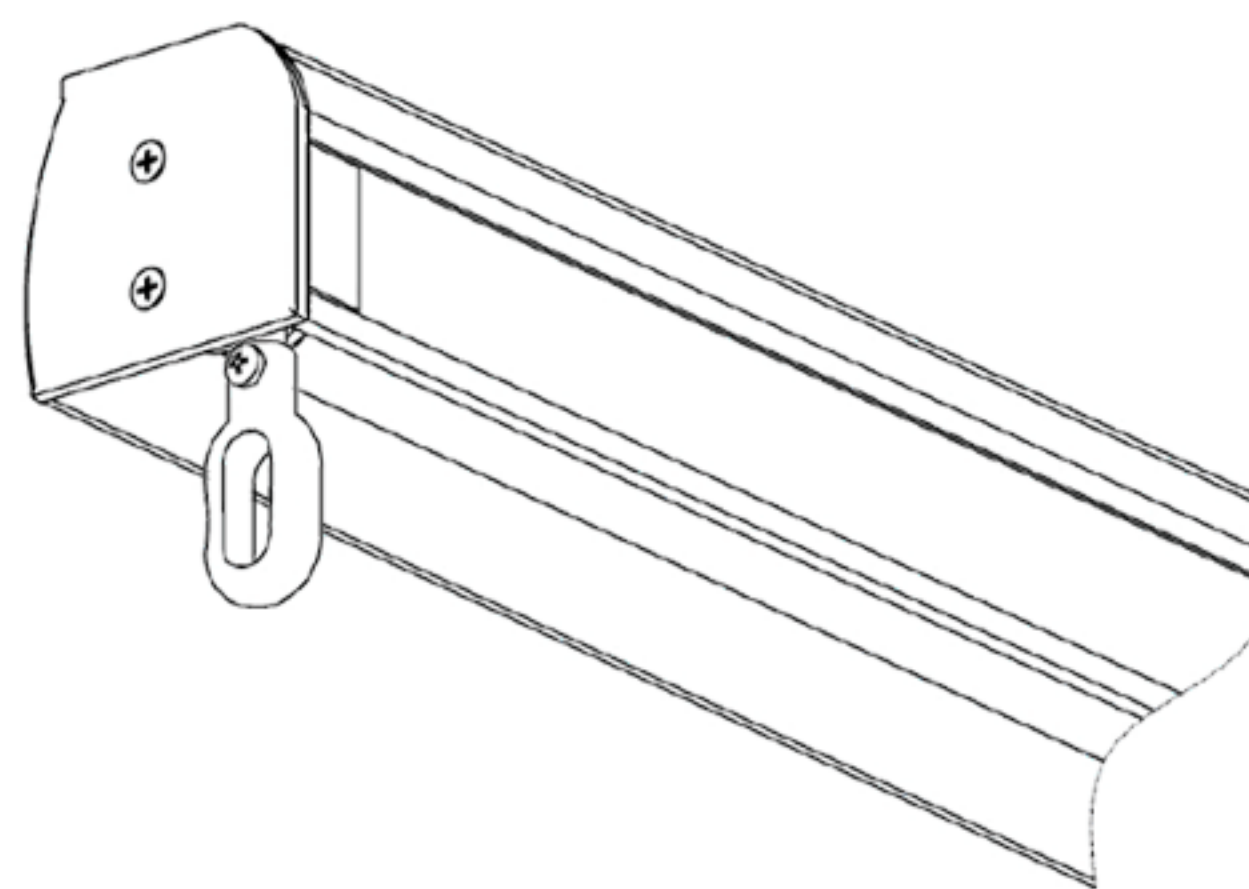

VENUS SR1980 - prise de mesure

Store vertical extérieur avec coffre intégral brise vue

Dimensions hors tout

Largeur 1.4 / 1.8 m

Hauteur Jusqu'au 2.5 m

Fixation double usage

Façade ou Plafond

Type de coffre

Coffre intégral en 100% aluminium

Type de manœuvre

Par treuil (manivelle démontable)

Encombrement

Installation façade

Installation plafond

Support double usage

Côté de manœuvre

Remarque : Le treuil est pré-monté du côté droit vu de l'intérieur. Le côté de la manoeuvre peut être modifié lors de la pose.

Tube d'enroulement

Remarque : Le tube d'enroulement est fabriqué en 100% aluminium. Le diamètre de **Ø38**.

Largeur du tissu

Remarque : La largeur du tissu est toujours inférieure de la largeur du store.

Côté support A1 : environ 20 mm.

Côté manoeuvre A2 : environ 45 mm.

Constitution

DESIGNATION

STORE VERTICAL SR1980