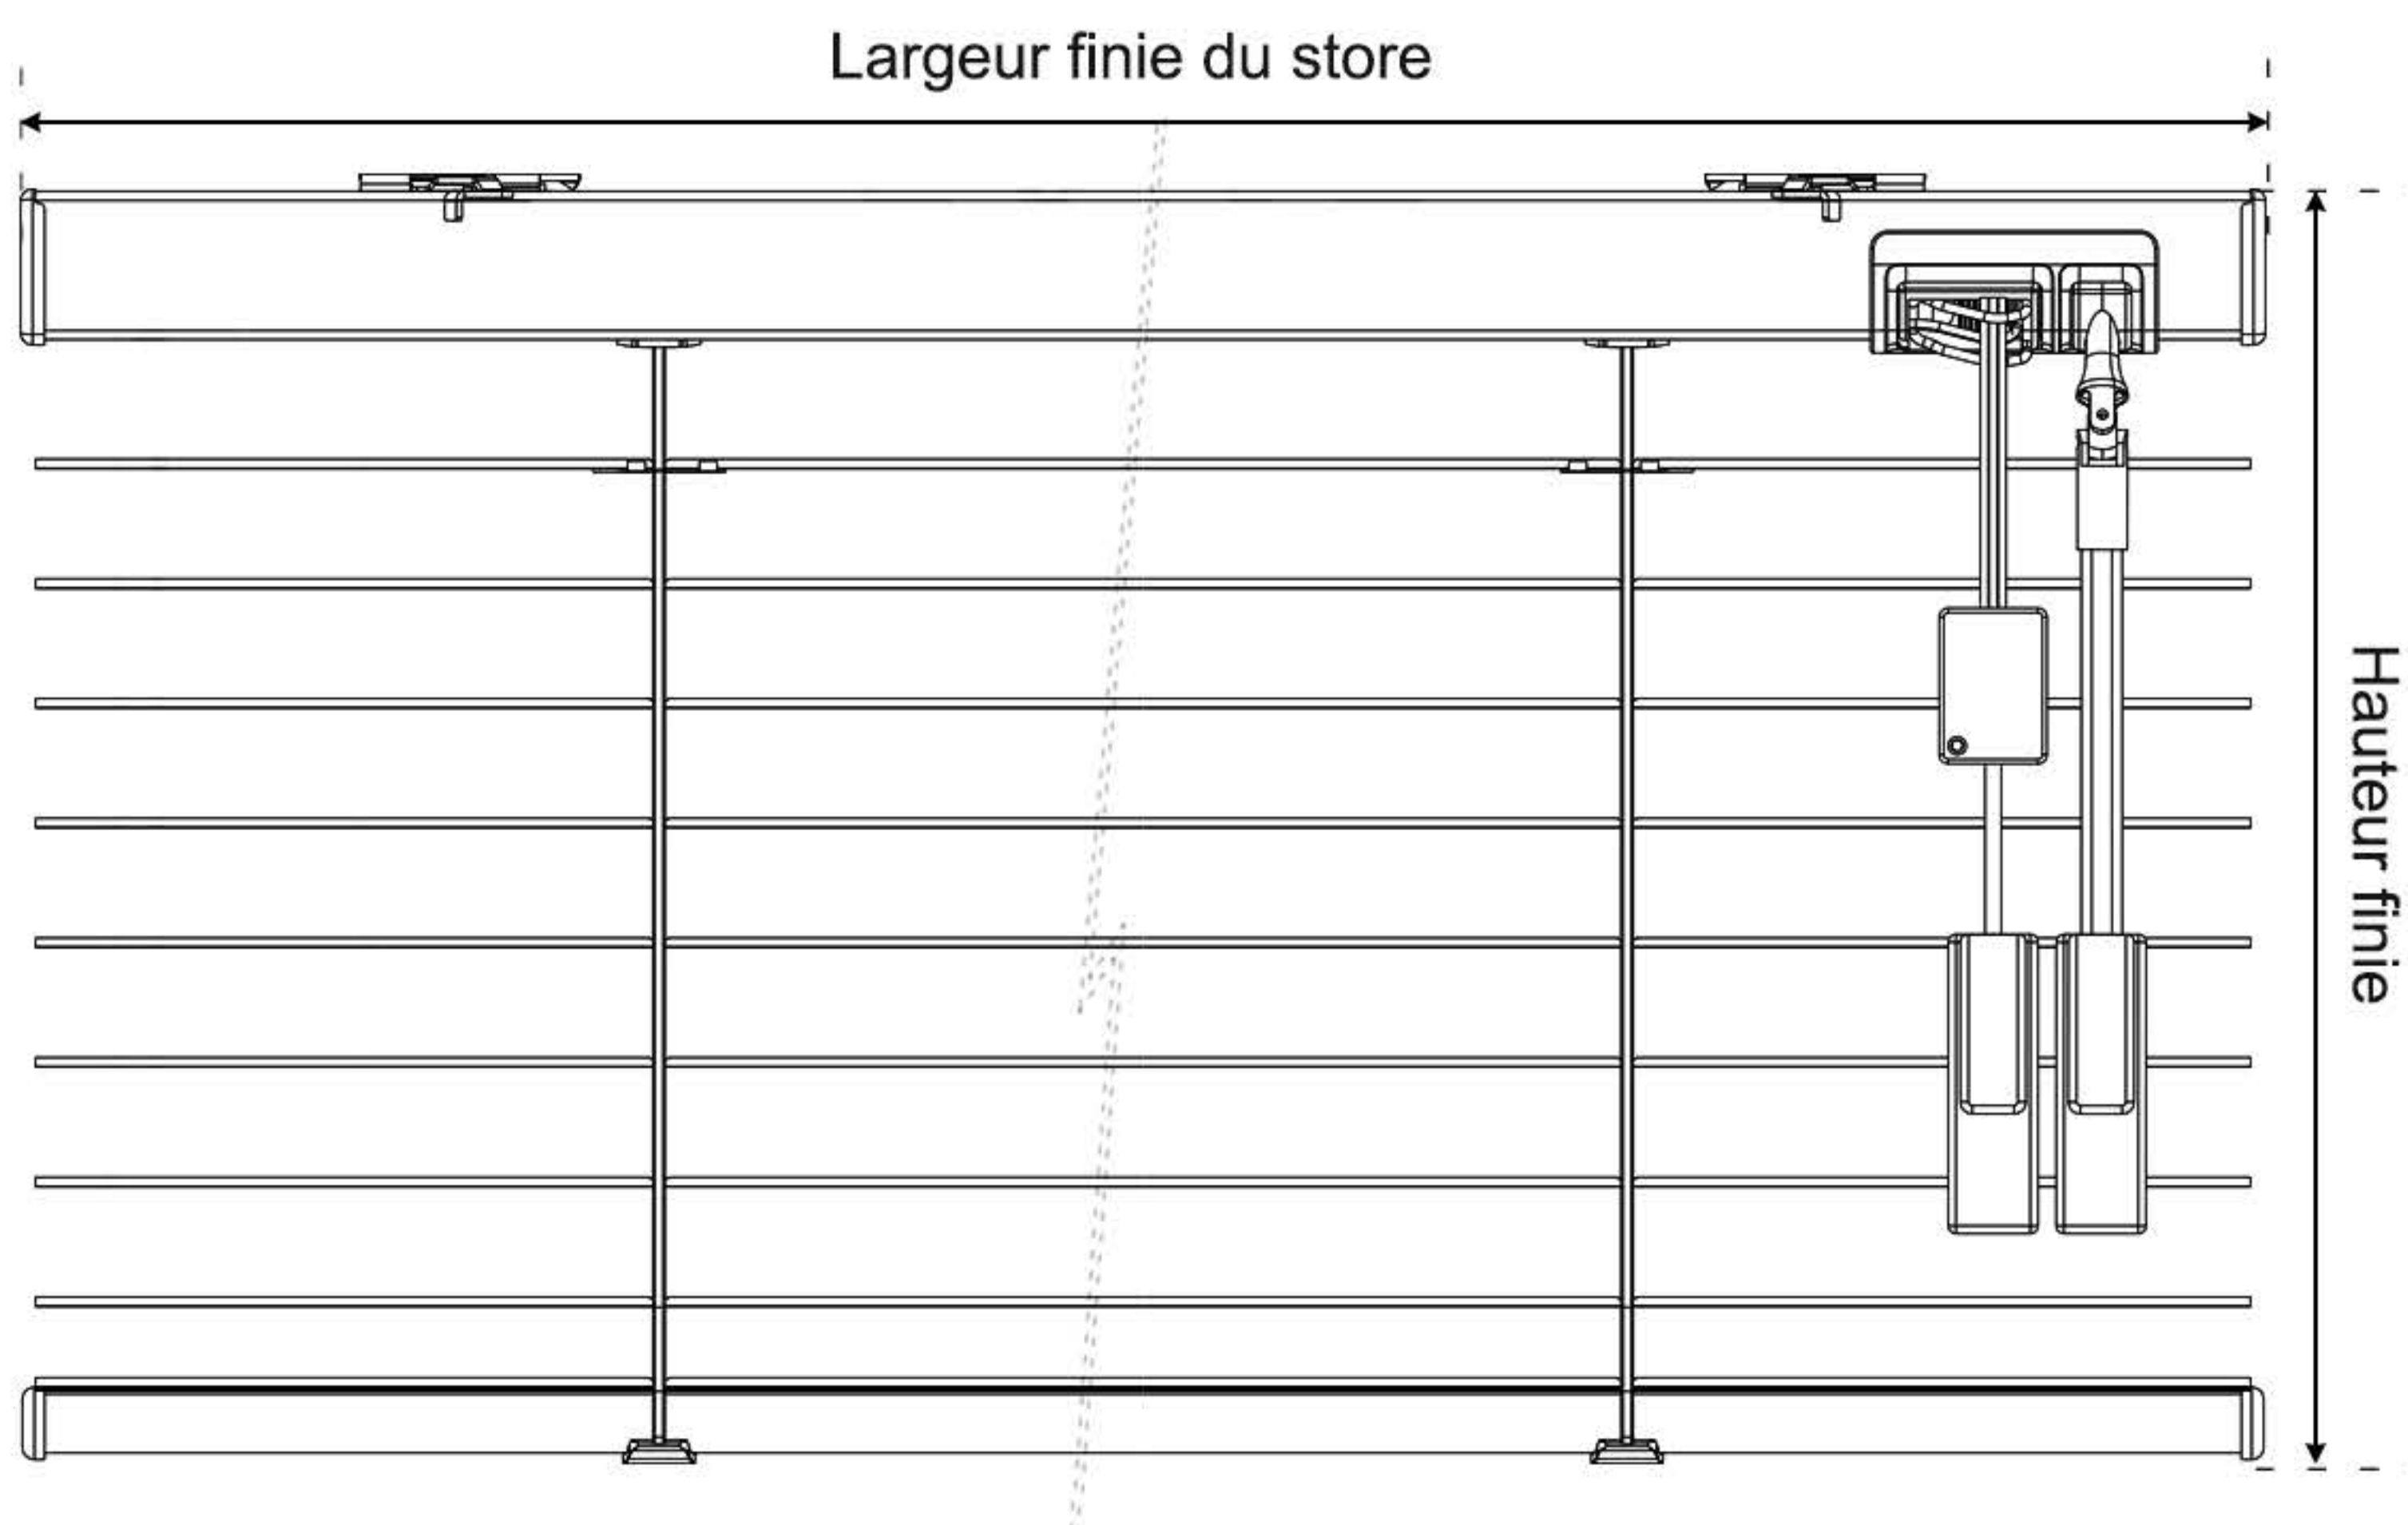

Store vénitien - prise de mesure

Store vénitien en aluminium premium lame 25 mm

Dimensions hors tout

Largeur min. 140 / max. 3000 mm

Hauteur min. 150 / max. 3500 mm

Section caisson

25 x 25 mm

Lames aluminium

25 mm

Guidage

Câble INOX Ø1.5 mm

Encombrement store

COMMANDE EN CORDON/TIGE
VUE DE FACE