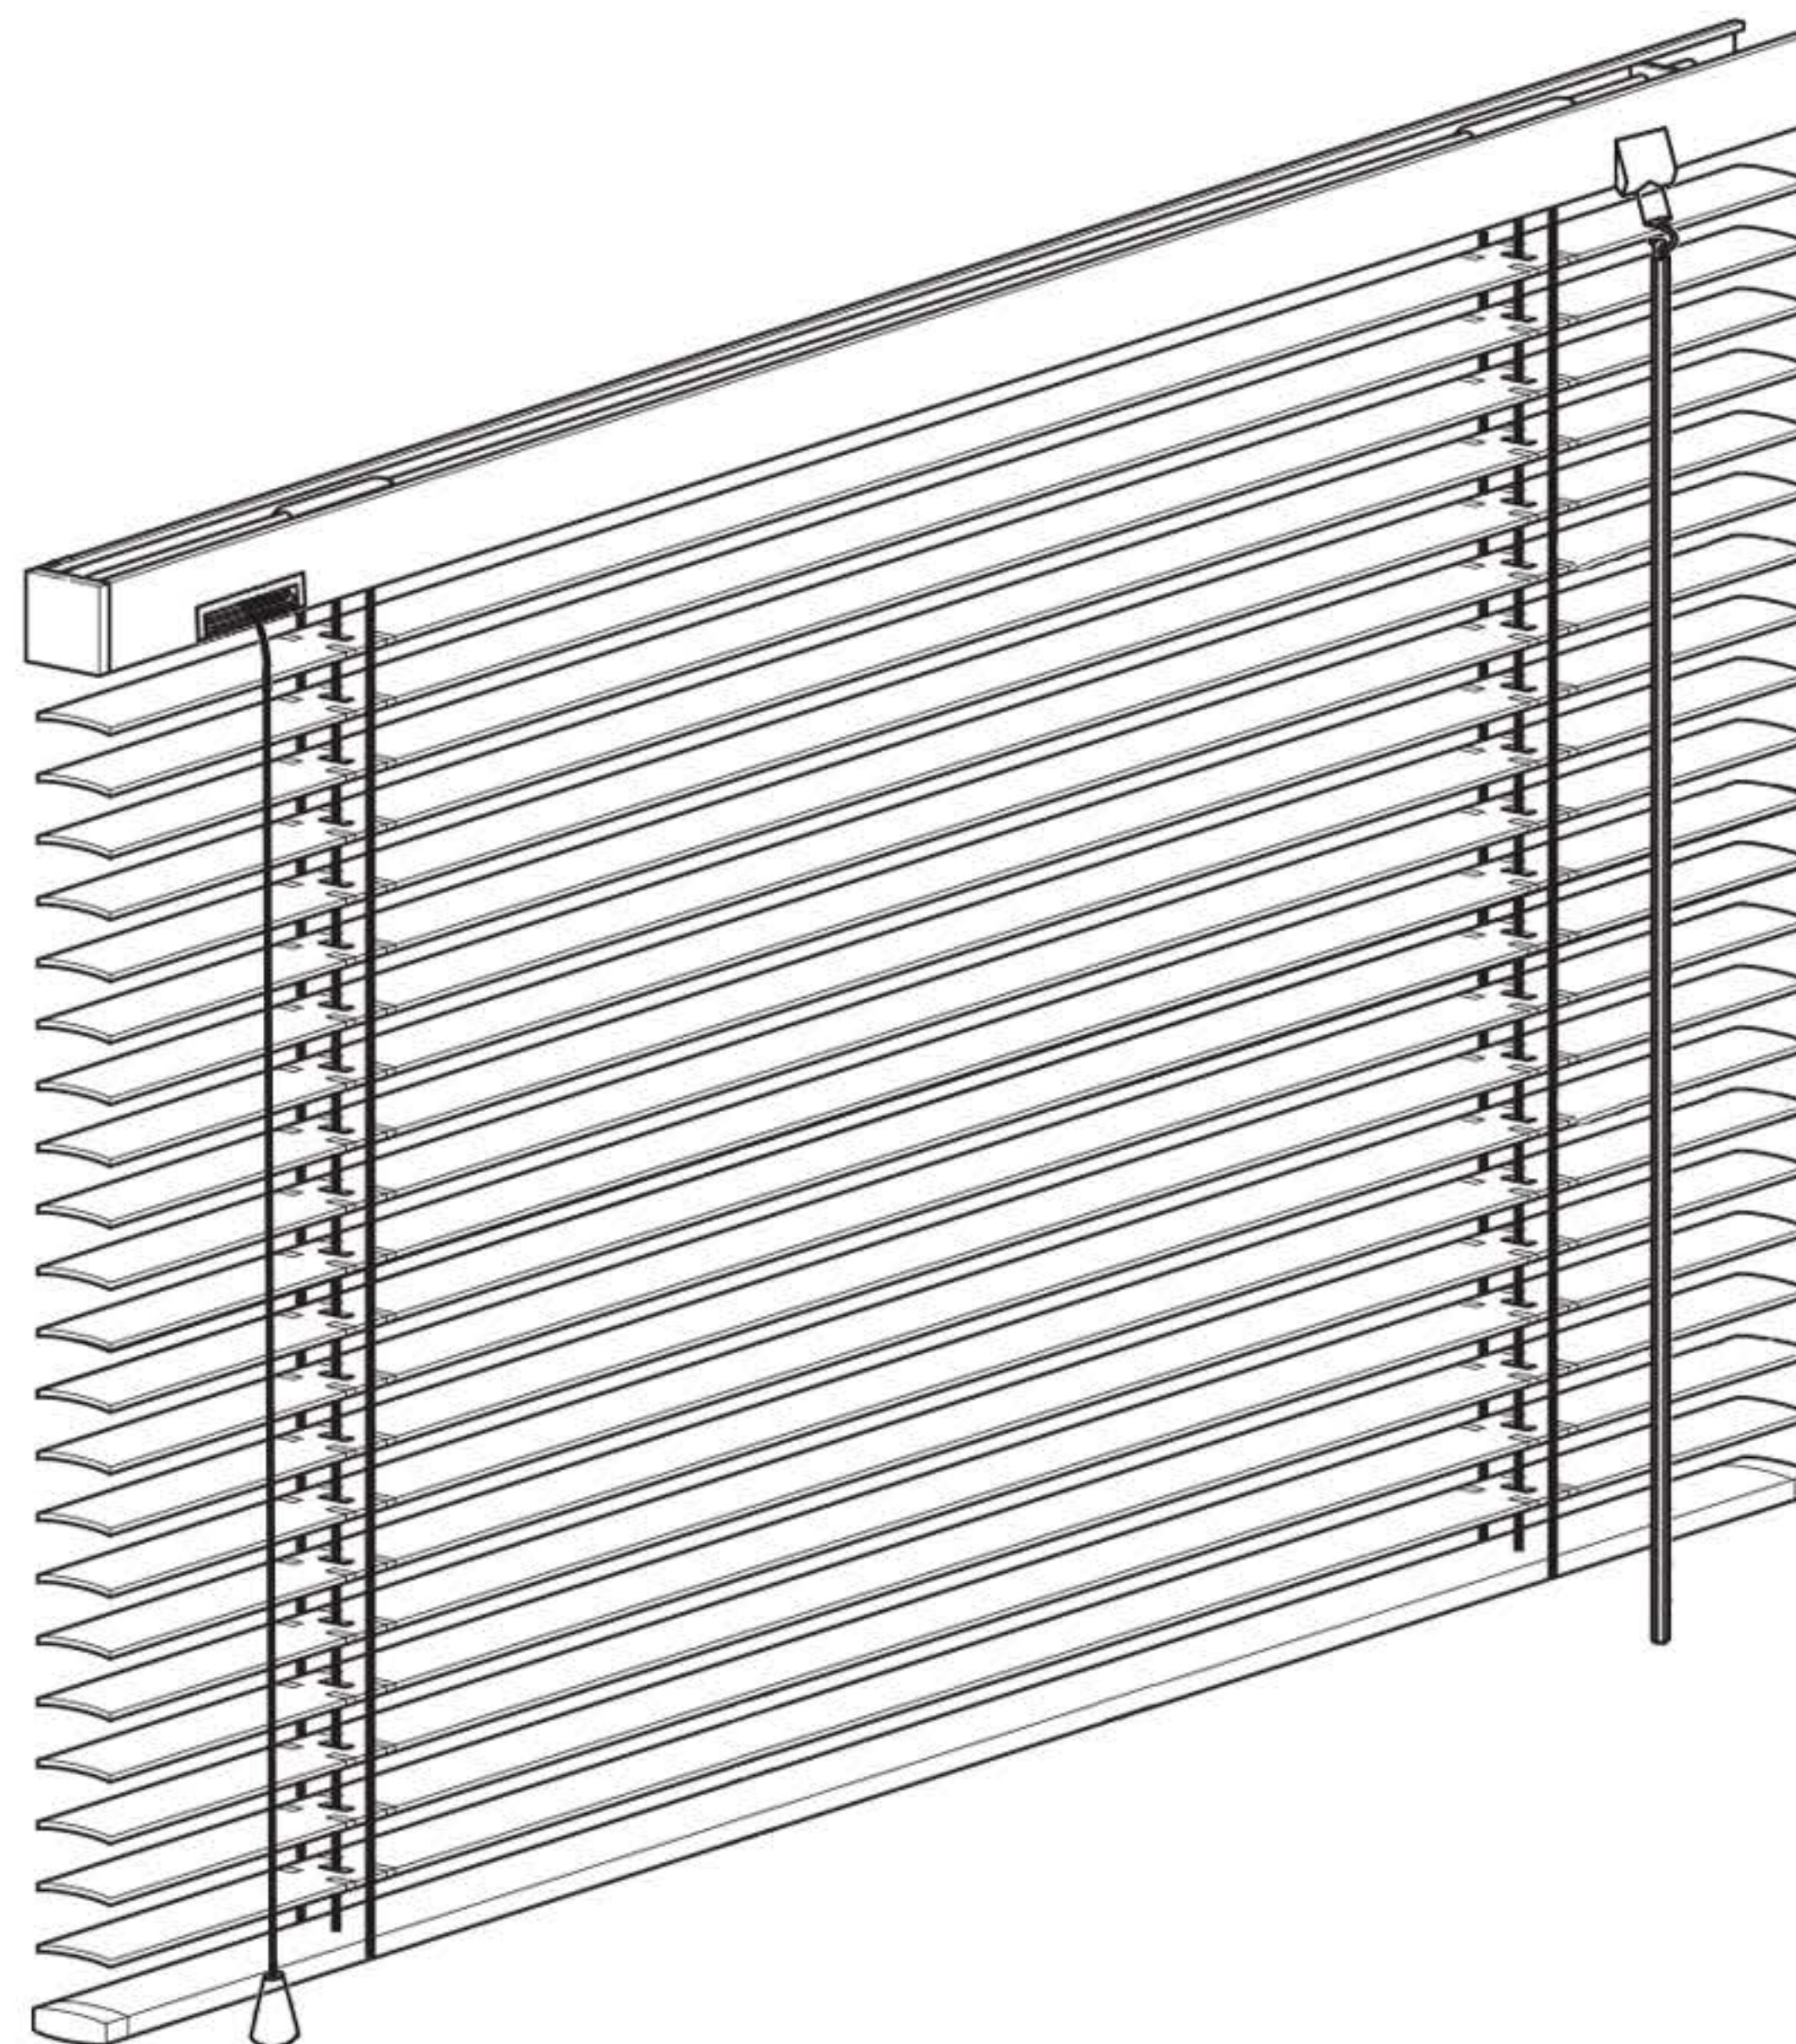

Store vénitien - prise de mesure

Store vénitien en aluminium premium lame 25 mm

Dimensions hors tout

Largeur min. 140 / max. 3000 mm

Hauteur min. 150 / max. 3500 mm

Section caisson

25 x 25 mm

Lames aluminium

25 mm

Guidage

Câble INOX Ø1.5 mm

Encombrement store

COMMANDE EN CORDON/TIGE
VUE DE FACE