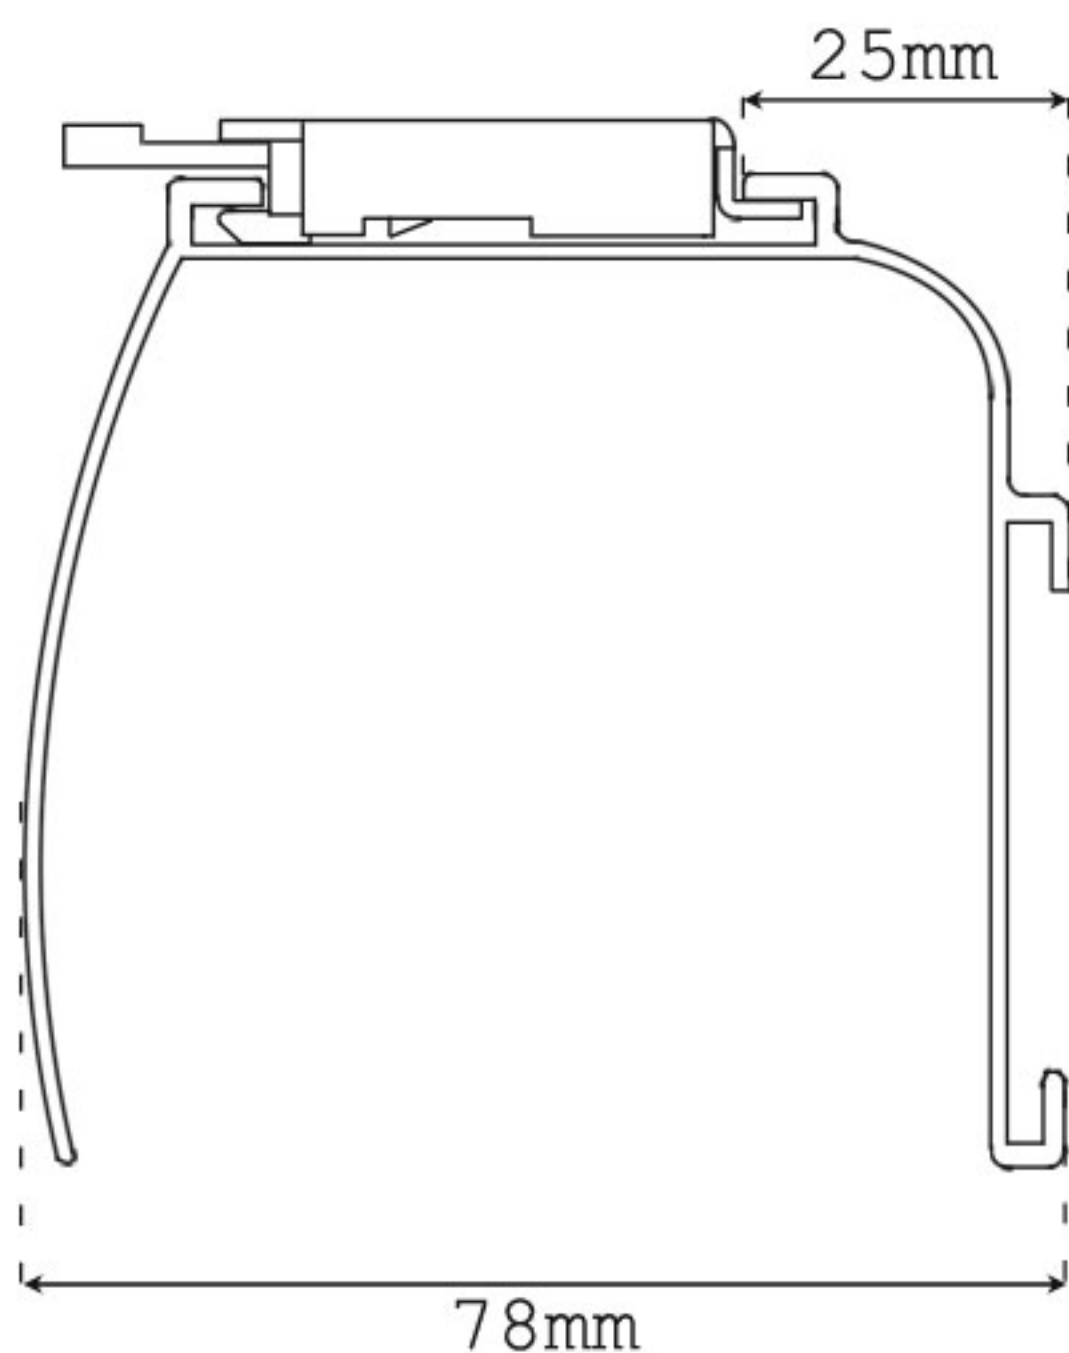

VENUS S1980 - prise de mesure

Stores verticaux extérieurs avec coffre

Dimensions hors tout

Largeur 1.4 m / 1.8 m
Hauteur Max. 2.5 m

Nombre de supports

Largeur ≤ 3 m
Nombre 3P

Encombrement

Sur Plafond

En Façade

Emplacement des supports