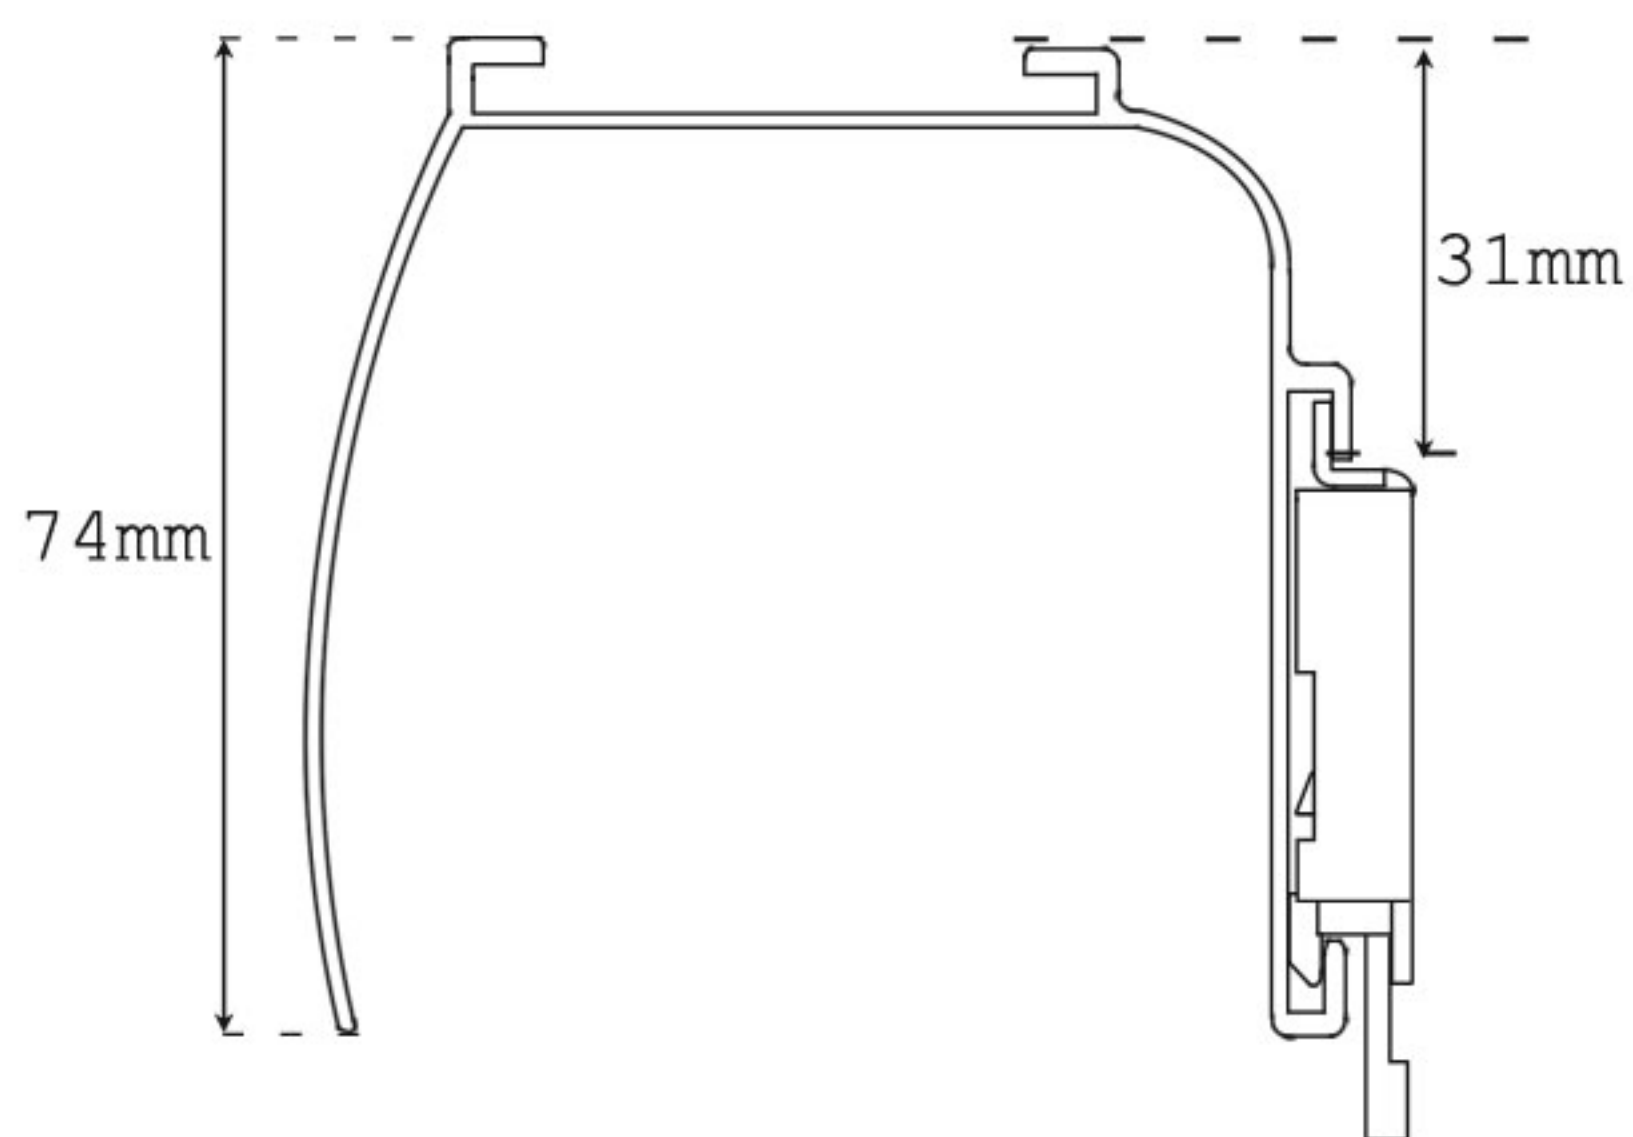

VENUS S1980 - prise de mesure

Stores verticaux extérieurs avec coffre

Dimensions hors tout

Largeur 1.4 m / 1.8 m
Hauteur Max. 2.5 m

Nombre de supports

Largeur ≤ 3 m
Nombre 3P

Encombrement

Sur Plafond

En Façade

Emplacement des supports